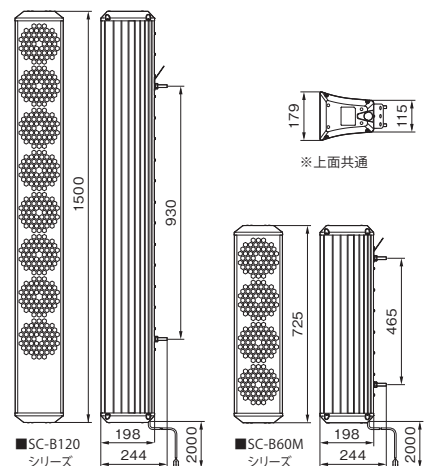

### 特長

- 小型ホーンスピーカーを縦に並べたラインアレイ方式を採用することにより、広い指向性と高い音圧(116dB以上/SC-B120シリーズ・115dB以上/SC-B60Mシリーズ)を両立させることができました。
- 明瞭度を切り換えることができる「ロー・コントロールスイッチ」を装備し、様々な設置環境に対応します。(SC-B120シリーズ)
- 耐風速75m/sec仕様に加え、本体背面に落下防止ワイヤー取付用金具を装備。安全面に、より一層配慮した設計になっています。
- 高耐塩塗装(グレーのみ)につきましては、特注にて対応させていただきます。

### 寸法

(単位: mm)