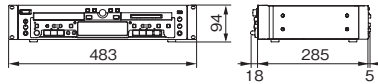

品番		MD-CD1MKⅢ		
使用電源	AC100V 50/60Hz	CD部	周波数特性	20 ~ 20kHz ±0.5dB (JEITA)
消費電力	22W		使用ディスク	CD-DA / CD-R / CD-RW (12cm / 8cm)
アナログ入力	MD : RCA 22kΩ 以上 不平衡		再生可能フォーマット	オーディオ CD (CD-DA)、WAV、MP3 (32 ~ 320kbps、CBR/VBR/ABR 対応、ID3TAG Ver.2.4 対応)
アナログ出力	CD/MD/COMMON : RCA 200Ω 不平衡	MD部	周波数特性	20 ~ 20kHz ±0.5dB (JEITA)
デジタル入力	MD : RCAピン (COAXIAL)、TOS LINK (OPTICAL)		使用ディスク	ミニディスク
デジタル出力	CD/MD : RCAピン (COAXIAL)、TOS LINK (OPTICAL)		記録モード	STEREO/MONO/LP2/LP4
ヘッドホン出力	ステレオホンジャック 20mW + 20mW (32Ω 負荷時)	録音時間	80分 (標準)、160分 (MONO)、160分 (LP2)、320分 (LP4) ※80分ディスク使用時	
キーボード	ミニDIN 6pin (PS/2)	質量	約5.4kg	
シリアルコントロール	D-sub9ピン (メス) RS-232C			

業務用カセットレコーダー/CDプレーヤー/USBメモリーレコーダー

カセットテープの録音再生、CDの再生に加えて、USBメモリーでの録音再生にも対応。