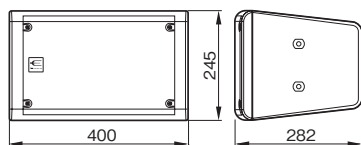

HMB-120

¥70,000 (税抜価格)
(ブラック)

トランス内蔵型 (ハイ/ロー切換タイプ)