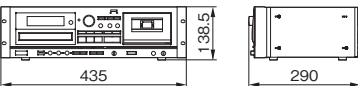

CD-A580 [幹旋商品]

¥60,000 (税抜価格)
リモコン付

- ●カセットはCD/USBメモリ/ライン入力ソースから録音可能。CDプレーヤーはCD、CD-R/CD-RWおよびデータCD (MP3ファイル)の再生が可能。
- ●USBメモリはMP3ファイルの再生に加え、CD/カセット/ライン入力ソースからMP3形式での録音も可能。
  ※カセット部はオートリバース非対応。

品番		CD-A580	
使用電源	AC100、50-60Hz	USBレコーダー/プレーヤー部	インターフェース: USB1.1 FULL SPEED (12Mbps) コネクタ: USB A端子 フォーマット: MP3
消費電力	13W	CDプレーヤー部	使用ディスク: CD/CD-R/CD-RW (12cm/8cm) ヘッドホン出力: ステレオ標準ジャック
カセットレコーダー部	トラック形式: 4トラック2チャンネル・ステレオ テープタイプ: カセットテープ C-10~C-90	アナログ入出力	RCA (アンバランス)
		質量	6.0kg

ソリッドステート/CDレコーダー

SDXCカード/USBメモリに加えCDレコーダーも搭載、ネットワーク接続にも対応。