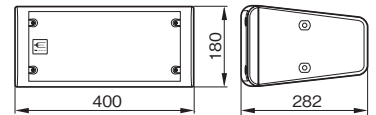

HMB-80HA

¥50,000 (税抜価格)
(ブラック)

設置上のご注意

・油が付着しやすい場所や、特に大きな振動が発生する場所には設置しないでください。取付部などが劣化し、落下などの事故の原因となります。