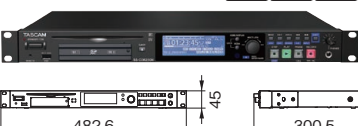

SS-CDR250N [幹旋商品]

¥140,000 (税抜価格)
リモコン付