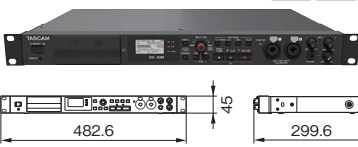

SD-20M [幹旋商品]

OPEN
リモコン無