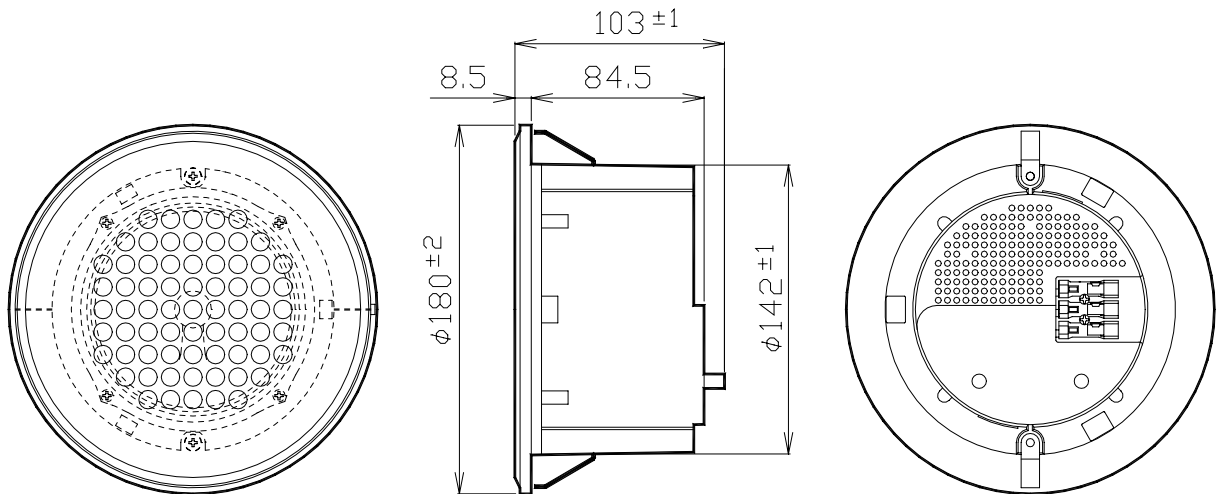

天井埋込形防滴スピーカ

AH - 181

非常用放送設備委員会認定品

定格入力	5W		
定格インピーダンス	2k (5W)	4k (2.5W)	(ハイインピーダンス 100系)
種別	L級	M級	
出力音圧レベル	88dB (1m 1Wにて)		
再生周波数帯域	80Hz ~ 20kHz (偏差20dB)		
入力機構	即結型 端子台(送り端子機構付)		
使用スピーカ及びボイスコイルインピーダンス	12cm 防滴形ダイナミックコーンスピーカ 8		
外装	本体 (合成樹脂)	マンセル10GY9/1 近似色	ホワイト
	パネル(合成樹脂)	マンセル10GY9/1 近似色	ホワイト
取付穴寸法	150mm ~ 160mm		
寸法	正面	180mm	奥行 103mm
質量	約0.85kg		
適用規格	建設省共通仕様書拡声装置スピーカ、非常用放送装置スピーカ適合 非常用放送設備委員会認定品		
付属品	取扱説明書 1		
特徴・用途	<p>前面からの水や湿度に耐える構造の防滴形スピーカです。 いままで設置が困難な水滴のかかる浴場やプール等の場所にも設置が可能となり用途が広く使用できます。 スピーカの取付けは、ねじ等を必要としないワンタッチ式天井埋込形スピーカです。 スピーカコードの結線は 0.8 ~ 1.6mmの単線を端子台に差し込むだけで結線できます。また送り配線も同じように簡単に行えます。 非常用放送設備委員会認定品ですので、非常用放送設備のスピーカとして使用できます。</p>		

単位 mm

営業

IH04