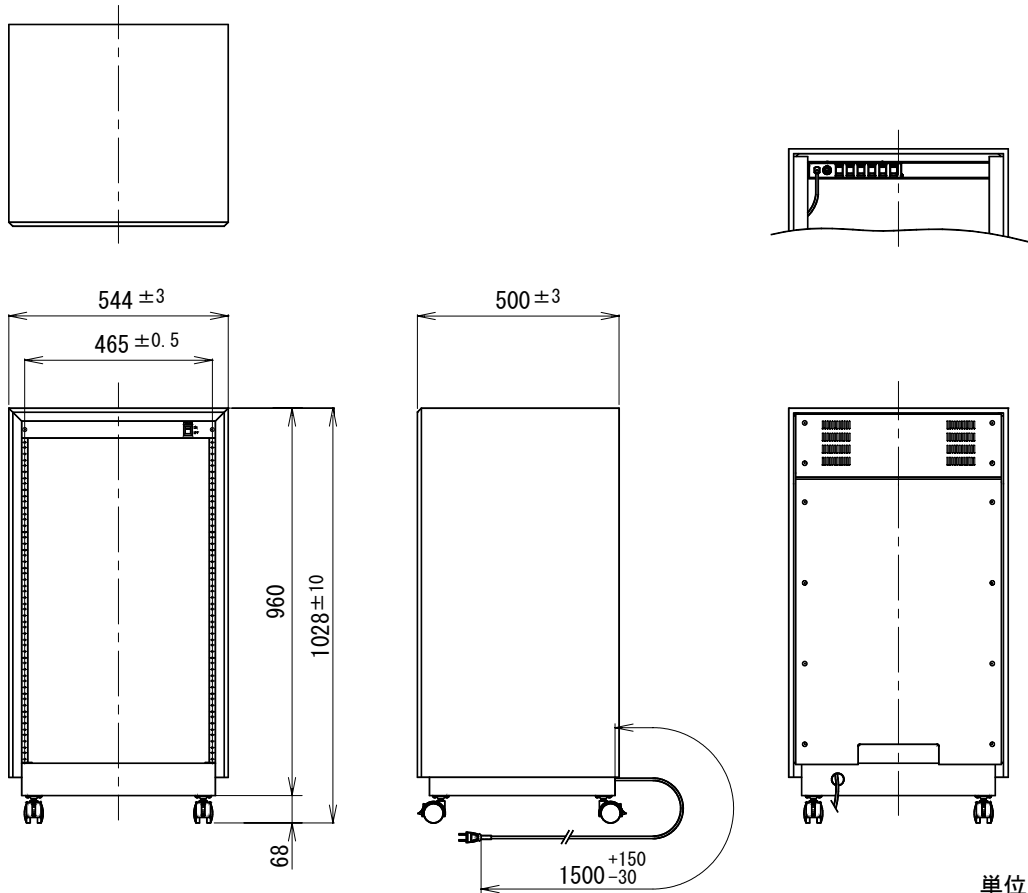

AVシステムラック

ASL-195

電源容量	AC100V 50/60Hz 15A
サービソコンセント	AC100V 6個 (1個当たり15A以下 6個合計15A以下)
パネル取付規格	EIA規格
適合パネル幅寸法	標準 482.6mm
パネル取付寸法	幅 465mm、ねじピッチEIAユニバーサルタイプ
パネル取付ねじピッチ	465mm
組込機器有効寸法	幅440mm 奥行460mm
パネル取付有効高さ	18U (801mm=44.5mm×18)
組込機器許容質量	120kg
外装	ケース (木質) : 塗装シボつき仕上げ ダークグレーつや消し 電源パネル (鋼板) : マンセルN1近似色 ブラック
寸法	幅544mm 高さ1028mm 奥行500mm
質量	約27kg
付属品	取扱説明書 1
付帯機能	RBL-02 (ブローユニット) 取付可能