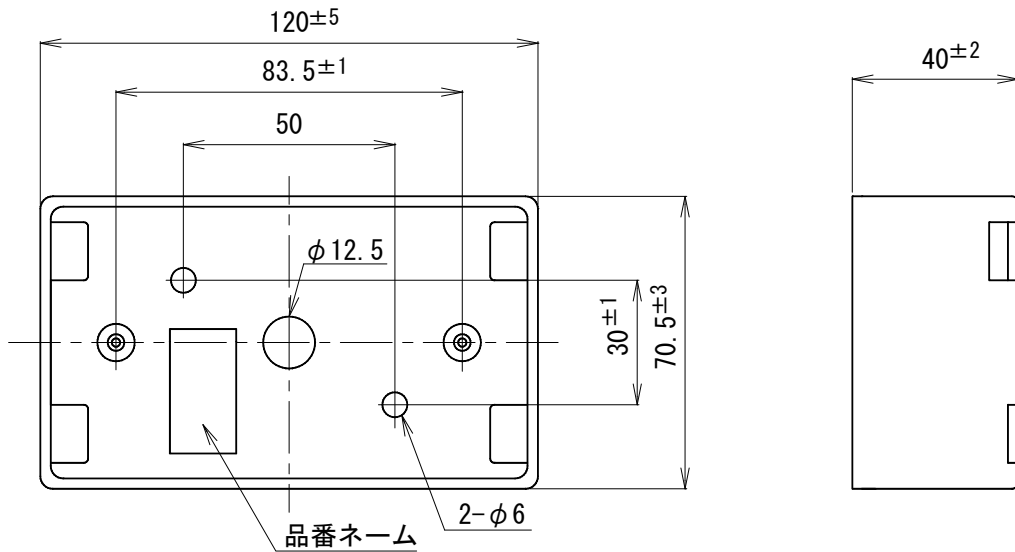

コネクターボックス

ATB-22

- 外寸** (ABS樹脂) : マンセル10Y9/1 近似色 ホワイト
装法 幅70.5mm 高さ120mm 奥行40mm
質量 約55g
付属品 M4×8ねじ×2、φ4×20 木ねじ×2
適合品 アッテネーター : AT-062B、AT-302B、AT-602B
 アッテネータープレート : PT-2SKA
 マイク/スピーカー用コネクター : JPP-101A、JP-101F、JX-103F、
 JX-113F、JX-104F、JX-114F
- 特徴・用途** アッテネーター、マイク/スピーカー用コネクターが埋め込めない壁面には、プレートと併用し、この露出ボックスに組み込んで、露出型のアッテネーター、マイク/スピーカー用コネクターとして使用できます。

単位mm

営業

AI05-A01