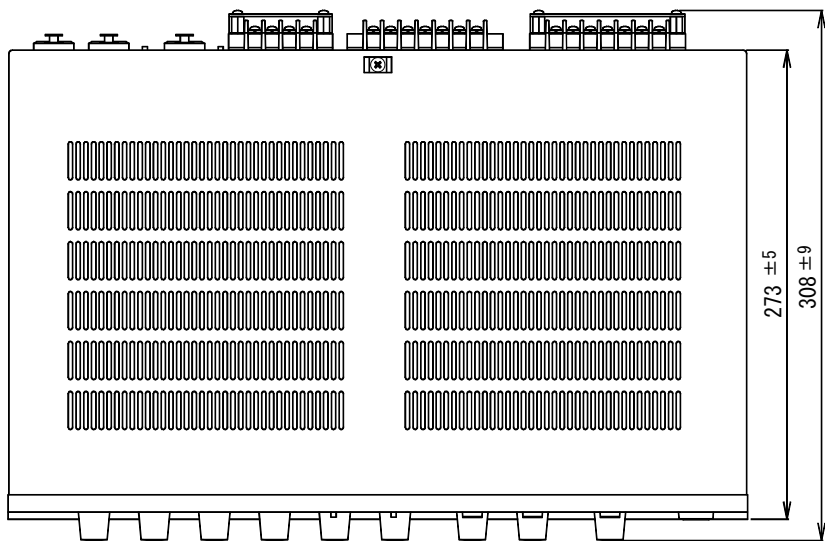

営業

AI05-A01

仕様書

UNI-PEX

(2/2)

卓上形ベーシックアンプ
BE-120

番号	名称	番号	名称	番号	名称	番号	名称
1	マイク1音量調節つまみ	12	マイク5/テープ切替スイッチ	23	マイク2入カジャック XLR-3-31タイプ	32	録音出カピンジャック
2	マイク2音量調節つまみ	13	マイク6/CD切替スイッチ	24	マイク3/ライン1切替スイッチ	33	アンプ入カピンジャック
3	マイク3/ライン1音量調節つまみ	14	回線1選択スイッチ	25	マイク3/ライン1入カジャック XLR-3-31タイプ	34	ライン出カピンジャック
4	マイク4/ライン2音量調節つまみ	15	回線1動作表示灯	26	マイク4/ライン2切替スイッチ	35	スピーカー出力端子
5	マイク5/テープ音量調節つまみ	16	回線2選択スイッチ	27	マイク4/ライン2入カジャック XLR-3-31タイプ	36	アース端子
6	マイク6/CD音量調節つまみ	17	回線2動作表示灯	28	マイク5入カジャック XLR-3-31タイプ	37	電源コード
7	低音音質調節つまみ	18	チャイム用押しボタン	29	マイク6入カジャック XLR-3-31タイプ	38	制御入カ端子
8	高音音質調節つまみ	19	動作表示灯	30	テープ入カピンジャック	39	100系/チャイム入カ端子
9	主音量調節つまみ	20	フェーダー減衰量調節つまみ	31	CD入カピンジャック		
10	電源スイッチ	21	100系入カ音量調節つまみ				
11	電源表示灯	22	マイク1入カジャック XLR-3-31タイプ				