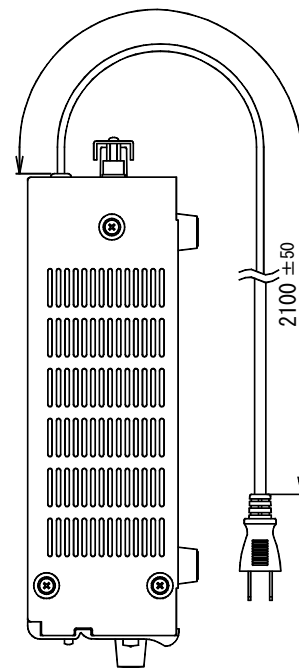

営業

AI05-A01

仕様書

UNI-PEX

(2/2)

卓上形ベーシックアンプ
BE-120

番号	名称	番号	名称	番号	名称	番号	名称
1	マイク1音量調節つまみ	12	マイク5/テープ切替スイッチ	23	マイク2入カジャック XLR-3-31タイプ	32	録音出カピンジャック
2	マイク2音量調節つまみ	13	マイク6/CD切替スイッチ	24	マイク3/ライン1切替スイッチ	33	アンプ入カピンジャック
3	マイク3/ライン1音量調節つまみ	14	回線1選択スイッチ	25	マイク3/ライン1入カジャック XLR-3-31タイプ	34	ライン出カピンジャック
4	マイク4/ライン2音量調節つまみ	15	回線1動作表示灯	26	マイク4/ライン2切替スイッチ	35	スピーカー出力端子
5	マイク5/テープ音量調節つまみ	16	回線2選択スイッチ	27	マイク4/ライン2入カジャック XLR-3-31タイプ	36	アース端子
6	マイク6/CD音量調節つまみ	17	回線2動作表示灯	28	マイク5入カジャック XLR-3-31タイプ	37	電源コード
7	低音音質調節つまみ	18	チャイム用押しボタン	29	マイク6入カジャック XLR-3-31タイプ	38	制御入カ端子
8	高音音質調節つまみ	19	動作表示灯	30	テープ入カピンジャック	39	100系/チャイム入カ端子
9	主音量調節つまみ	20	フェーダー減衰量調節つまみ	31	CD入カピンジャック		
10	電源スイッチ	21	100系入カ音量調節つまみ				
11	電源表示灯	22	マイク1入カジャック XLR-3-31タイプ				