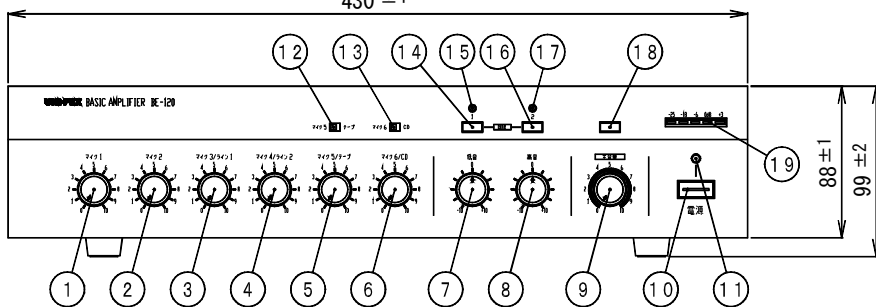

営業

AI05-A01

仕様書

UNI-PEX

(2/2)

卓上形ベーシックアンプ
BE-120

番号	名称	番号	名称	番号	名称	番号	名称
1	マイク1音量調節つまみ	12	マイク5/テープ切替スイッチ	23	マイク2入カジャック XLR-3-31タイプ	32	録音出カピンジャック
2	マイク2音量調節つまみ	13	マイク6/CD切替スイッチ	24	マイク3/ライン1切替スイッチ	33	アンプ入カピンジャック
3	マイク3/ライン1音量調節つまみ	14	回線1選択スイッチ	25	マイク3/ライン1入カジャック XLR-3-31タイプ	34	ライン出カピンジャック
4	マイク4/ライン2音量調節つまみ	15	回線1動作表示灯	26	マイク4/ライン2切替スイッチ	35	スピーカー出力端子
5	マイク5/テープ音量調節つまみ	16	回線2選択スイッチ	27	マイク4/ライン2入カジャック XLR-3-31タイプ	36	アース端子
6	マイク6/CD音量調節つまみ	17	回線2動作表示灯	28	マイク5入カジャック XLR-3-31タイプ	37	電源コード
7	低音音質調節つまみ	18	チャイム用押しボタン	29	マイク6入カジャック XLR-3-31タイプ	38	制御入カ端子
8	高音音質調節つまみ	19	動作表示灯	30	テープ入カピンジャック	39	100系/チャイム入カ端子
9	主音量調節つまみ	20	フェーダー減衰量調節つまみ	31	CD入カピンジャック		
10	電源スイッチ	21	100系入カ音量調節つまみ				
11	電源表示灯	22	マイク1入カジャック XLR-3-31タイプ				