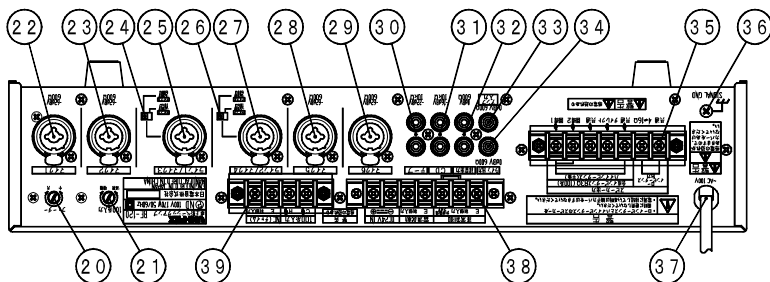

営業

AI05-A01

仕様書

UNI-PEX

(2/2)

卓上形ベーシックアンプ
BE-120

番号	名称	番号	名称	番号	名称	番号	名称
1	マイク1音量調節つまみ	12	マイク5/テープ切替スイッチ	23	マイク2入カジャック XLR-3-31タイプ	32	録音出カピンジャック
2	マイク2音量調節つまみ	13	マイク6/CD切替スイッチ	24	マイク3/ライン1切替スイッチ	33	アンプ入カピンジャック
3	マイク3/ライン1音量調節つまみ	14	回線1選択スイッチ	25	マイク3/ライン1入カジャック XLR-3-31タイプ	34	ライン出カピンジャック
4	マイク4/ライン2音量調節つまみ	15	回線1動作表示灯	26	マイク4/ライン2切替スイッチ	35	スピーカー出力端子
5	マイク5/テープ音量調節つまみ	16	回線2選択スイッチ	27	マイク4/ライン2入カジャック XLR-3-31タイプ	36	アース端子
6	マイク6/CD音量調節つまみ	17	回線2動作表示灯	28	マイク5入カジャック XLR-3-31タイプ	37	電源コード
7	低音音質調節つまみ	18	チャイム用押しボタン	29	マイク6入カジャック XLR-3-31タイプ	38	制御入カ端子
8	高音音質調節つまみ	19	動作表示灯	30	テープ入カピンジャック	39	100系/チャイム入カ端子
9	主音量調節つまみ	20	フェーダー減衰量調節つまみ	31	CD入カピンジャック		
10	電源スイッチ	21	100系入カ音量調節つまみ				
11	電源表示灯	22	マイク1入カジャック XLR-3-31タイプ				