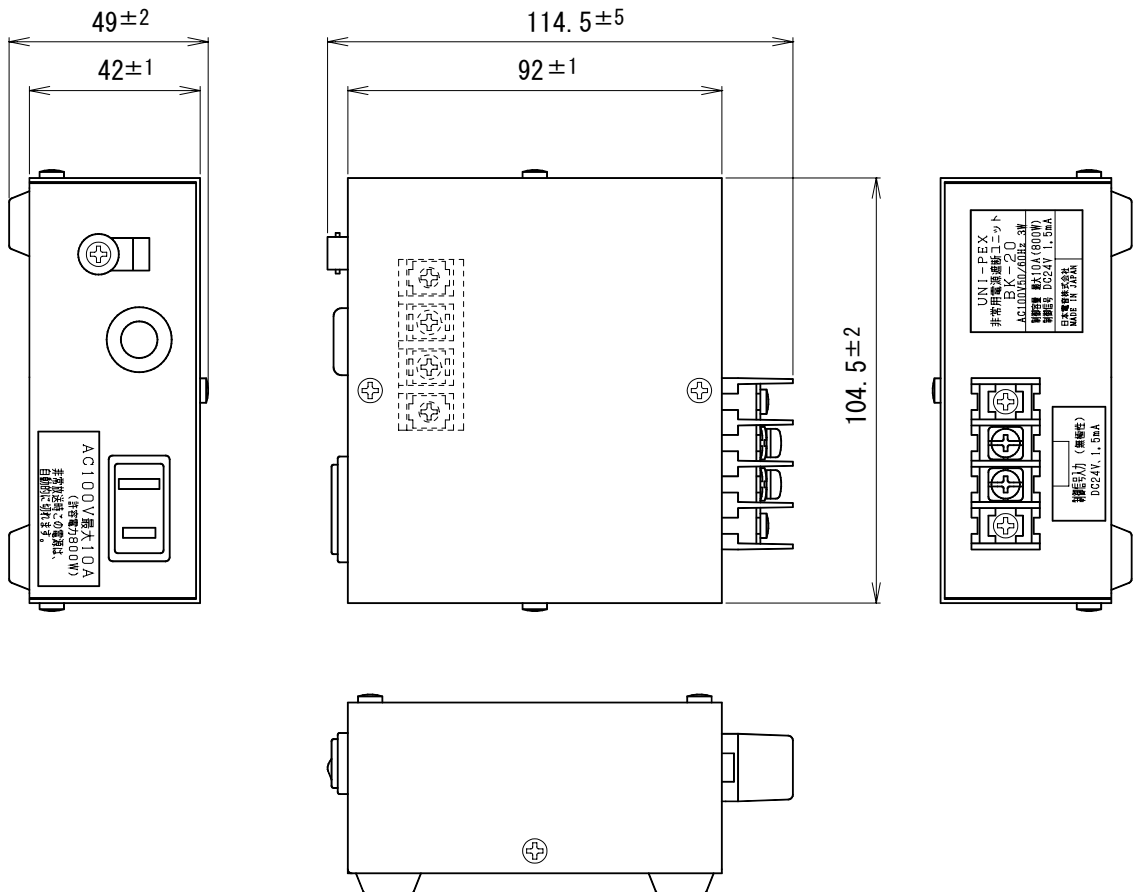

## 非常用電源遮断ユニット（据置型）

### BK-20

概要	非常用放送設備と接続し、非常時にローカルアンプのAC電源を遮断するための装置です。	
使用電源	AC100V 50/60Hz	
消費電力	3W	
被制御コンセント	AC100V	電流容量：最大10A 電力容量：最大800W
制御信号入力	DC24V 1.5mA	
制御信号	常時 DC24V入力 非常時遮断	
使用温度範囲	-10℃~+50℃	
外装	ケース（ビニール鋼板）：マンセルN1近似色 ブラック	
寸法	幅108.5mm 高さ49mm 奥行114.5mm	
質量	約440g	
付属品	ACコード（2m） 1、取扱説明書 1	