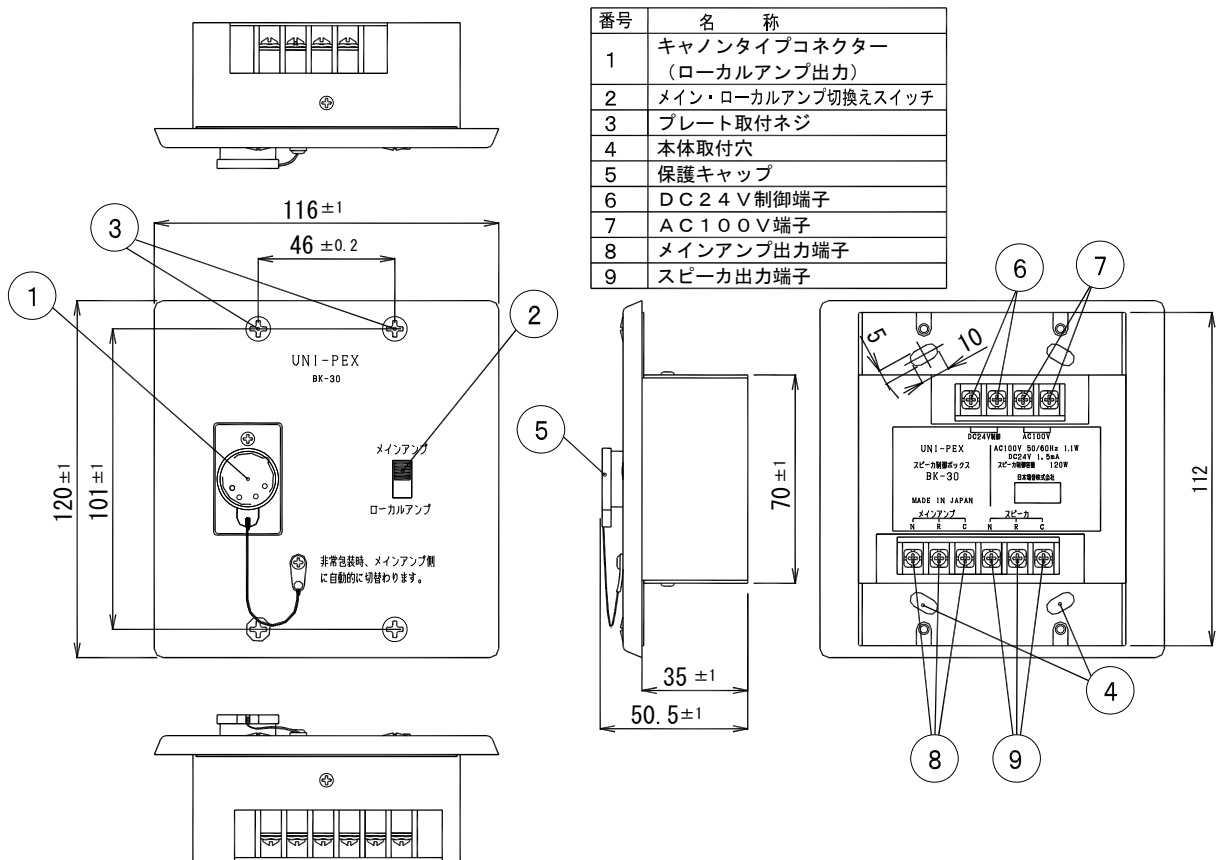

スピーカー制御ボックス

BK-30

- 使用電源** AC100V 50/60Hz
消費電力 1.1W以下
被制御電力 120W (ハイインピーダンス100系)
制御方法 前面スイッチ及び制御信号 (常時DC24V入力、非常時断)
制御電流 1.5mA以下
適合ボックス 露出型: JIS C8340 (2個用)
 埋込型: JIS C8336 (2個用)
適合プラグ キヤノンタイププラグ XLR-4-11C (メス)
外装 プレート (ステンレス)、ケース (鋼板)
寸法 幅116mm 高さ120mm 奥行き50.5mm
質量 約580g
付属品 キヤノンタイプコネクター (メス) XLR-4 (メス) × 1、 取扱説明書 × 1
特徴・用途 本機は、非常用放送設備と接続し、スピーカー出力をメイン側、ローカル側に切り替えて使用することができるボックス対応形の制御ボックスです。制御信号入力は無極性です。