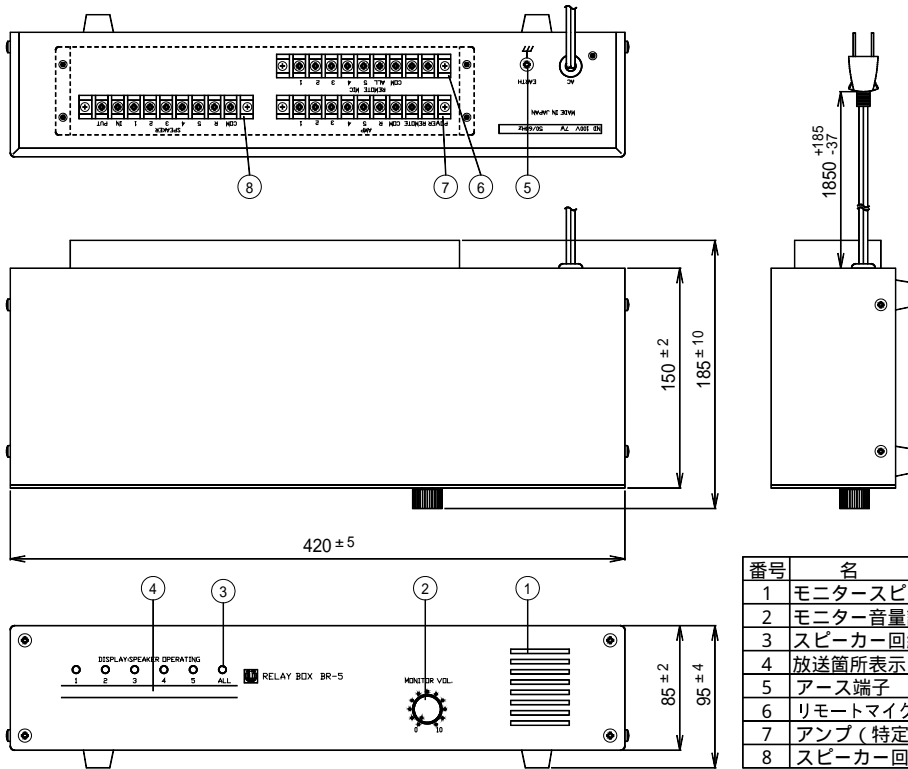

## 5 回線用リレーボックス

### BR - 5

- 使用電源** AC 100V 50/60Hz  
**消費電力** 7W (電気用品安全法に基づく)  
**制御回路** 電源制御入切  
**接点容量** 入力容量 1回線: AC125V 5A 5回線合計: AC125V 5A  
**スピーカー回線制御** 3線式 5回線一斉付 リモートマイク優先方式  
**リモート回路** DC24V 1回線当り70mA以下 5回線合計350mA以下  
**モニタースピーカー** 70mm PDS 音量調節器付  
**動作表示** 発光ダイオード  
**外装** パネル(鋼板)マンセルN1.5近似色 ブラック  
 ケース(ビニールラミネート鋼板)マンセルN4近似色 グレー  
**寸法** 幅 420mm 高さ 95mm 奥行き 185mm  
**質量** 約3.7kg  
**付属品** 取扱説明書 1  
**用途** ユニペックスB Xシリーズアンプ及びリモートマイクRMM - 105と組合せてアンプ側及びリモートマイク双方より電源の入切、スピーカー回線の切換が出来ます。またリモートマイク側優先になっていますので割込み放送が容易にできます。  
 リモート端子はメーク接点方式になっていますので安全な工事が行えます。

番号	名称
1	モニタースピーカー
2	モニター音量調節つまみ
3	スピーカー回線表示灯
4	放送箇所表示カード貼付位置
5	アース端子
6	リモートマイク(特定)への接続端子
7	アンプ(特定)への接続端子
8	スピーカー回線接続端子

単位 mm

営業