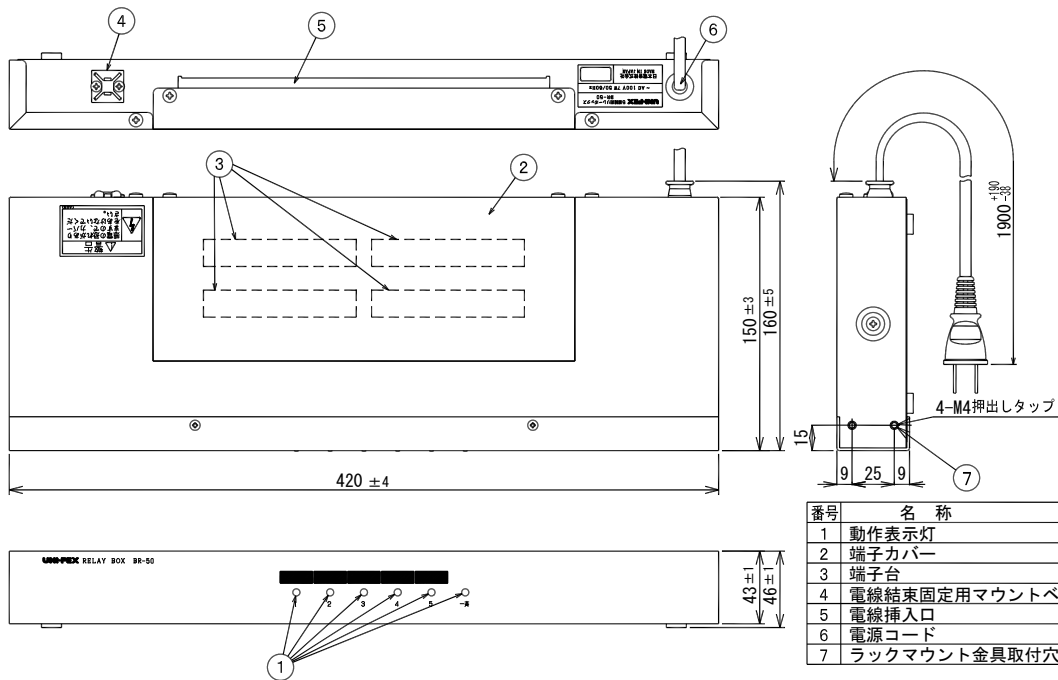

仕様書

UNI-PEX

環境対応品 (RoHS 対応)

5回線用リレーボックス

BR-50

| | |
|---------------|---|
| 使用電源 | AC100V 50/60Hz |
| 消費電力 | 7W (電気用品安全法に基づく) |
| 電源起動 | 無電圧メーク接点 接点容量DC30V 1A |
| 接点容量 | 入力容量 1回線あたり250W 5回線合計500W |
| スピーカー 回線制御 | 3線式 5回線一斉付 リモートマイク優先方式 ハイインピーダンス専用 |
| リモート回路 | 単独動作時: DC24V 1回線あたり最大60mA/一斉端子最大90mA 4台連結時: DC24V 1回線あたり最大140mA/一斉端子最大350mA |
| 動作表示 | 回線別表示: 発光ダイオード (緑) 一斉表示: 発光ダイオード (赤) |
| 連結台数 | 最大4台 |
| 外装 | パネル (鋼板) マンセルN1近似色 ブラック 半艶塗装 ケース (ビニールラミネート鋼板) マンセルN1近似色 ブラック |
| 寸法 | 幅420mm 高さ46mm 奥行き160mm |
| 質量 | 約2.3kg |
| 付属品 | 取扱説明書 (保証書付) × 1、コードバインダー × 1 |
| 適合品 | EIAラック取付金具 EEP-44 |
| 用途 | ユニペックスB×シリーズアンプ及びリモートマイクRMM-105またはRMM-110と組合せてアンプ側及びリモートマイク双方より電源の入切、スピーカー回線の切換が出来ます。出荷時はリモートマイク側優先になっており、割込み放送が容易にできます。また内部の設定変更でリモートマイクの優先をキャンセルする事が出来ます。別売のEIAラック取付金具を使用することにより、EIA規格のラックに取り付ける事が可能です。 |