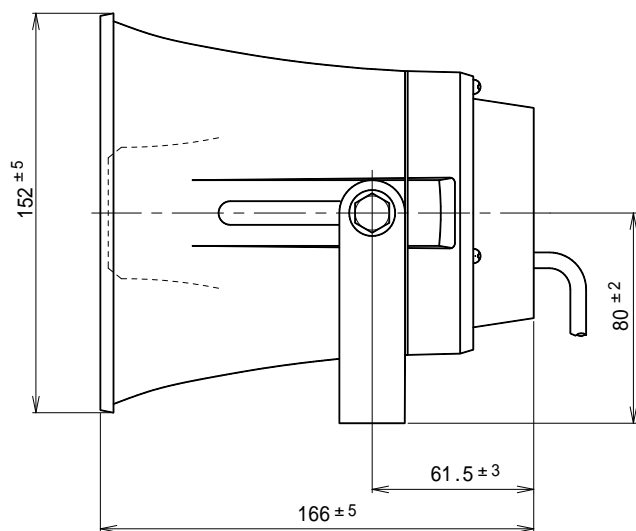

コンビネーションスピーカー

CA - 150

口径寸法	152mm
全長寸法	166mm
定格入力	5W
公称インピーダンス	8
出力音圧レベル	104dB (1m 1Wにて)
再生周波数帯域	400Hz ~ 7kHz
外装	ホーンマウス (ABS樹脂) : マンセルN7.0 近似色 ライトグレー レフレクター (ABS樹脂) : マンセルN7.0 近似色 ライトグレー カバー (ABS樹脂) : マンセルN4.0 近似色 グレー ブラケット (普通鋼) : マンセルN4.0 近似色 グレー
取付金具	U字形ブラケット S形
使用ねじ類	ステンレス製 (外部)
質量	約1.2kg
付属品	UNI-PEX連絡先一覧 1
適用規格	JIS C 5504 ホーンスピーカーによる 日本工業規格適合品 表示許可番号 No.9760
特徴・用途	小口径一般拡声装置用の小出力耐振全天候性形コンビネーションスピーカーです。 駅、観光地、売店、社内事務所等のアナウンス本位の使用に好適です。 また、ステンレス製のボルト、ねじ、ワッシャー類を使用していますので、錆にくくなっています。

単位 mm

営業

JD01