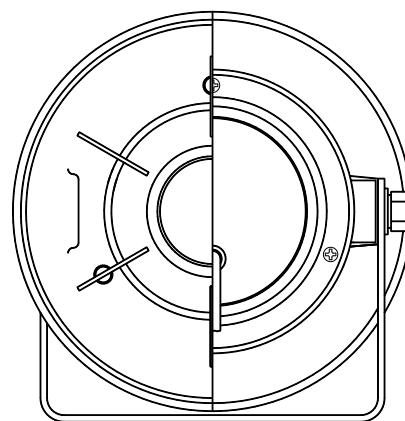

コンビネーションスピーカー

CA - 150

口径寸法	152mm
全長寸法	166mm
定格入力	5W
公称インピーダンス	8
出力音圧レベル	104dB (1m 1Wにて)
再生周波数帯域	400Hz ~ 7kHz
外装	ホーンマウス (ABS樹脂) : マンセルN7.0 近似色 ライトグレー レフレクター (ABS樹脂) : マンセルN7.0 近似色 ライトグレー カバー (ABS樹脂) : マンセルN4.0 近似色 グレー ブラケット (普通鋼) : マンセルN4.0 近似色 グレー
取付金具	U字形ブラケット S形
使用ねじ類	ステンレス製 (外部)
質量	約1.2kg
付属品	UNI-PEX連絡先一覧 1
適用規格	JIS C 5504 ホーンスピーカーによる 日本工業規格適合品 表示許可番号 No.9760
特徴・用途	小口径一般拡声装置用の小出力耐振全天候性形コンビネーションスピーカーです。 駅、観光地、売店、社内事務所等のアナウンス本位の使用に好適です。 また、ステンレス製のボルト、ねじ、ワッシャー類を使用していますので、錆にくくなっています。

単位 mm

営業

JD01