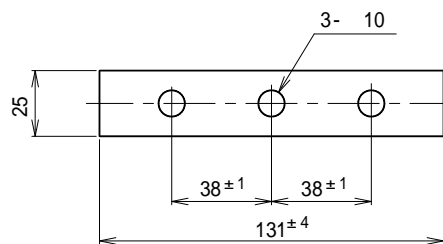

コンビネーションスピーカー

CA - 150

口径寸法	152mm
全長寸法	166mm
定格入力	5W
公称インピーダンス	8
出力音圧レベル	104dB (1m 1Wにて)
再生周波数帯域	400Hz ~ 7kHz
外装	ホーンマウス (ABS樹脂) : マンセルN7.0 近似色 ライトグレー レフレクター (ABS樹脂) : マンセルN7.0 近似色 ライトグレー カバー (ABS樹脂) : マンセルN4.0 近似色 グレー ブラケット (普通鋼) : マンセルN4.0 近似色 グレー
取付金具	U字形ブラケット S形
使用ねじ類	ステンレス製 (外部)
質量	約1.2kg
付属品	UNI-PEX連絡先一覧 1
適用規格	JIS C 5504 ホーンスピーカーによる 日本工業規格適合品 表示許可番号 No.9760
特徴・用途	小口径一般拡声装置用の小出力耐振全天候性形コンビネーションスピーカーです。 駅、観光地、売店、社内事務所等のアナウンス本位の使用に好適です。 また、ステンレス製のボルト、ねじ、ワッシャー類を使用していますので、錆にくくなっています。

単位 mm

営業

JD01