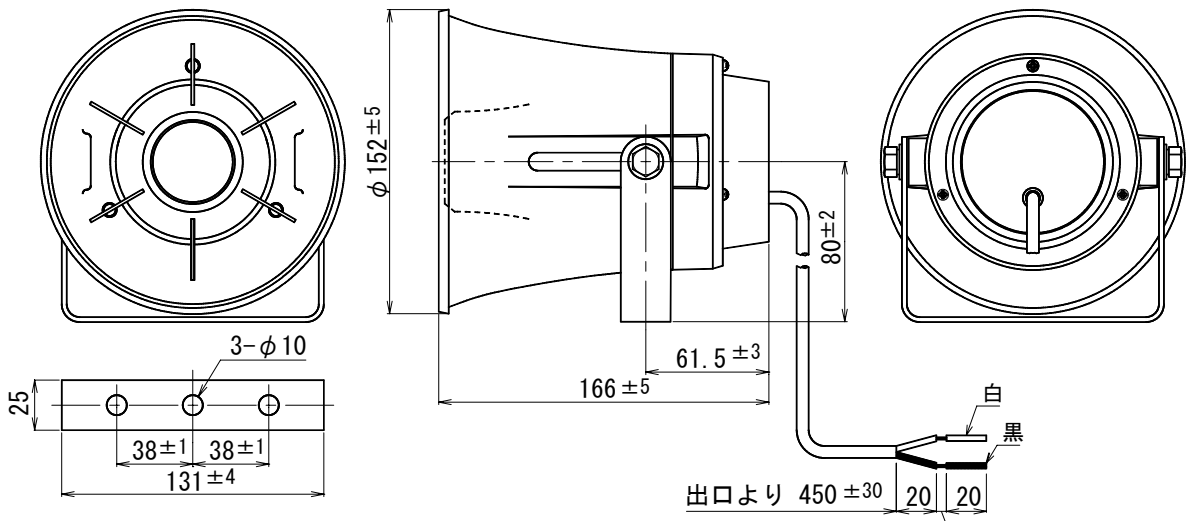

5Wコンビネーションスピーカー

CA-150A

定格入力	5W
定格インピーダンス	8Ω
出力音圧レベル	104dB (1m 1W)
再生周波数帯域	400Hz~5kHz (偏差20dB以内)
取付金具	U字型ブラケット S形 (JIS C 5504)
外装	ホーンマウス (ABS樹脂) : マンセルN7.0近似色 ライトグレー レフレクター (ABS樹脂) : マンセルN7.0近似色 ライトグレー カバー (ABS樹脂) : マンセルN4.0近似色 グレー ブラケット (SPCC) : 溶融亜鉛メッキ
質量	約1.3kg
入力端子	2心キャブタイヤコード (黒色は+側、白色はCOM側)
寸法	口径φ152mm 全長166mm
適用規格	JIS C 5504 ホーンスピーカに準拠
防塵・防水性能	IP65
付属品	取扱説明書/安全編 1、UNI-PEX連絡先一覧 1
特徴・用途	小口径拡声装置用の丸形コンビネーションスピーカーです。 外部にステンレス製のボルト、ねじ、ワッシャー類を使用していますので、錆にくくなっています。 溶融亜鉛メッキのブラケットの採用により、錆にくくなっています。

*** 設置上のご注意**

単位 mm

油の付着しやすい場所や、特に大きな振動が発生する場所には設置しないでください。取付部等が劣化し、落下などの事故の原因となります。

営業

JH01