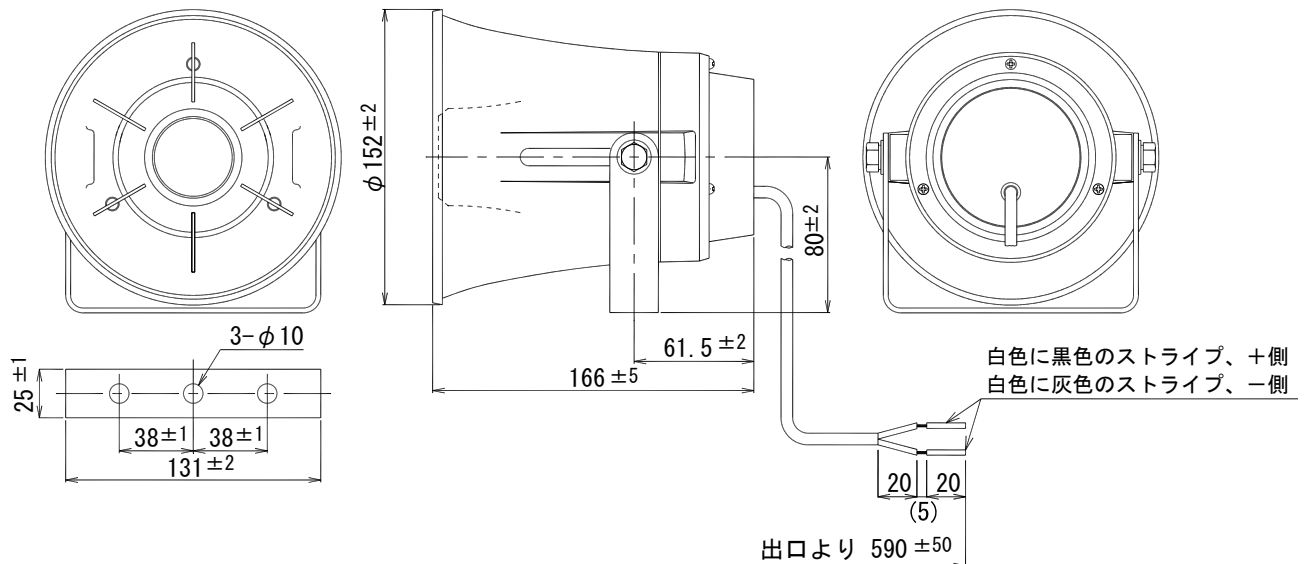

5Wコンビネーションスピーカー

CA-150R

定格入力	5W
定格インピーダンス	8Ω
出力音圧レベル	104dB (1W/1m)
再生周波数帯域	400Hz~7kHz (偏差20dB以内)
取付金具	U字型ブラケット S形 (JIS C 5504)
外装	ホーンマウス (ABS樹脂) : マンセル7.5R4/14 近似色 レッド レフレクター (ABS樹脂) : マンセル7.5R4/14 近似色 レッド カバー (ABS樹脂) : マンセル7.5R4/14 近似色 レッド ブラケット (SPCC) : マンセル7.5R4/14 近似色 レッド
質量	約1.2kg
入力端子	2芯耐熱コード (白地に黒色ストライプは+側、白地に灰色ストライプはCOM側)
寸法	口径φ152mm 全長166mm
適用規格	JIS C 5504 ホーンスピーカに準拠
防塵・防水性能	IP65
付属品	取扱説明書/安全編 x 1
特徴・用途	小口径拡声装置用の赤色丸形コンビネーションスピーカーです。 外部にステンレス製のボルト、ねじ、ワッシャー類を使用していますので、錆にくくなっています。

*** 設置上のご注意**

単位 mm

油の付着しやすい場所や、特に大きな振動が発生する場所には設置しないでください。取付部等が劣化し、落下などの事故の原因となります。

営 業

AE05