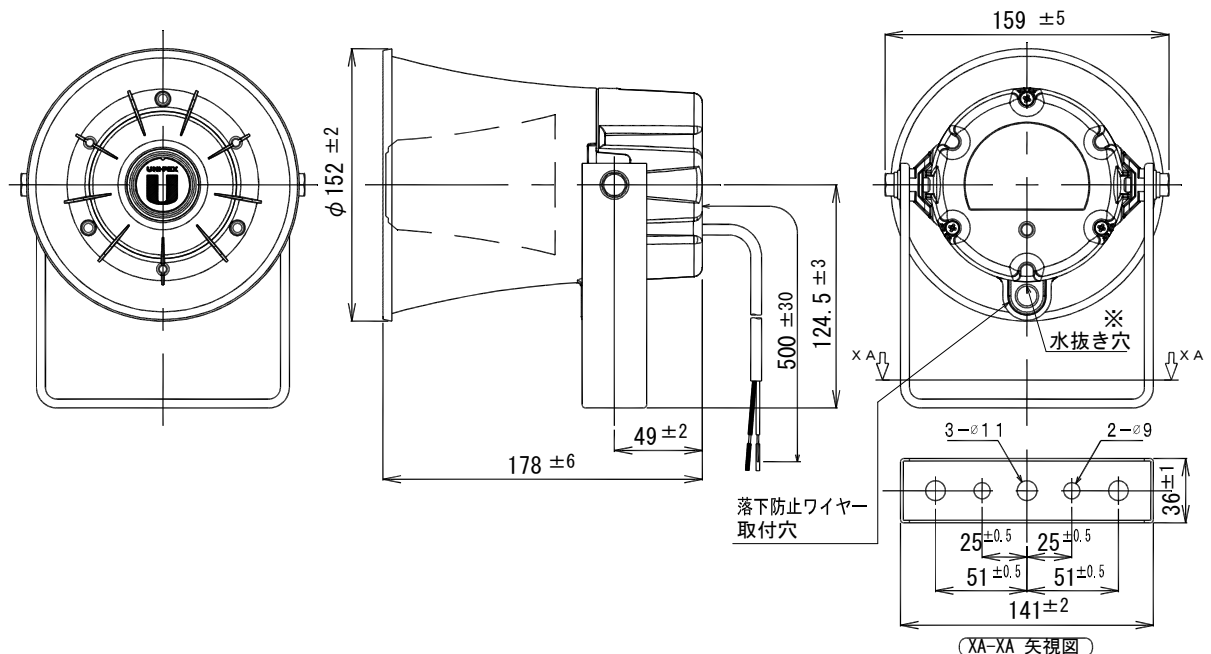

### CA-151

定格入力	5W
定格インピーダンス	8Ω
出力音圧レベル	105dB (1W/1m)
再生周波数帯域	400Hz~8kHz (偏差20dB以内)
指向角度	水平・垂直95° (2kHz -6dB)
取付金具	U字形ブラケット L形
外装	ホーンマウス (ASA樹脂) : マンセル5GY8. 5/0. 5近似色 レフレクター (ASA樹脂) : マンセル5GY8. 5/0. 5近似色 カバー (ASA樹脂) : マンセル5GY8. 5/0. 5近似色 ブラケット (SUS304)

寸法	口径φ152mm 全長178mm
質量	約1.2kg
入力極性	2芯キャプタイヤコード VCTF0. 5×2C (+: 黒色、COM: 白色)
適用規格	JIS C 5504 ホーンスピーカーに準拠
防塵・防水性能	IP65
使用温度範囲	-20°C~+55°C
付属品	取扱説明書 (保証書付) × 1
特徴・用途	丸形小口径一般拡声装置用の全天候型ホーンスピーカーです。 振動板には音響特性の良いフェノールレジンを使用していますので、音質はきわめて明快です。 外部にステンレス製のブラケット、ボルト、ねじ、ワッシャー類の採用により、耐食性に優れています。 落下防止ワイヤーの取付部位がある為、落下防止ワイヤーの取付けが可能です。