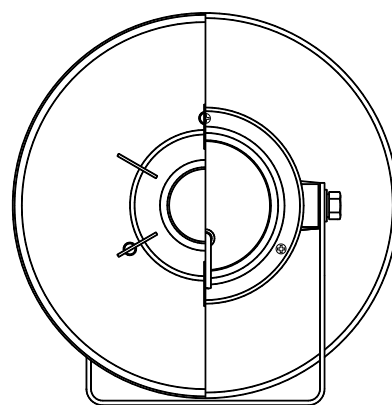

コンビネーションスピーカー

CA - 210

口径寸法	212mm
全長寸法	227mm
定格入力	10W
公称インピーダンス	8
出力音圧レベル	104dB (1m 1Wにて)
再生周波数帯域	320Hz ~ 7kHz
外装	ホーンマウス (ABS樹脂) : マンセルN7.0 近似色 ライトグレー レフレクター (ABS樹脂) : マンセルN7.0 近似色 ライトグレー カバー (ABS樹脂) : マンセルN4.0 近似色 グレー ブラケット (普通鋼) : マンセルN4.0 近似色 グレー
取付金具	U字形ブラケット S形
使用ねじ類	ステンレス製 (外部)
質量	約1.4kg
付属品	UNI-PEX連絡先一覧 1
適用規格	JIS C 5504 ホーンスピーカーによる 日本工業規格適合品 表示許可番号 No.9760
特徴・用途	小口径一般拡声装置用の小出力耐振全天候性形コンビネーションスピーカーです。 駅、観光地、売店、社内事務所等のアナウンス本位の使用に好適です。 また、ステンレス製のボルト、ねじ、ワッシャー類を使用していますので、錆にくくなっています。