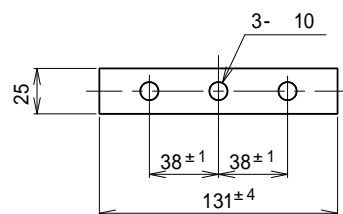

コンビネーションスピーカー

CA - 210

口径寸法	212mm
全長寸法	227mm
定格入力	10W
公称インピーダンス	8
出力音圧レベル	104dB (1m 1Wにて)
再生周波数帯域	320Hz ~ 7kHz
外装	ホーンマウス (ABS樹脂) : マンセルN7.0 近似色 ライトグレー レフレクター (ABS樹脂) : マンセルN7.0 近似色 ライトグレー カバー (ABS樹脂) : マンセルN4.0 近似色 グレー ブラケット (普通鋼) : マンセルN4.0 近似色 グレー
取付金具	U字形ブラケット S形
使用ねじ類	ステンレス製 (外部)
質量	約1.4kg
付属品	UNI-PEX連絡先一覧 1
適用規格	JIS C 5504 ホーンスピーカーによる 日本工業規格適合品 表示許可番号 No.9760
特徴・用途	小口径一般拡声装置用の小出力耐振全天候性形コンビネーションスピーカーです。 駅、観光地、売店、社内事務所等のアナウンス本位の使用に好適です。 また、ステンレス製のボルト、ねじ、ワッシャー類を使用していますので、錆にくくなっています。