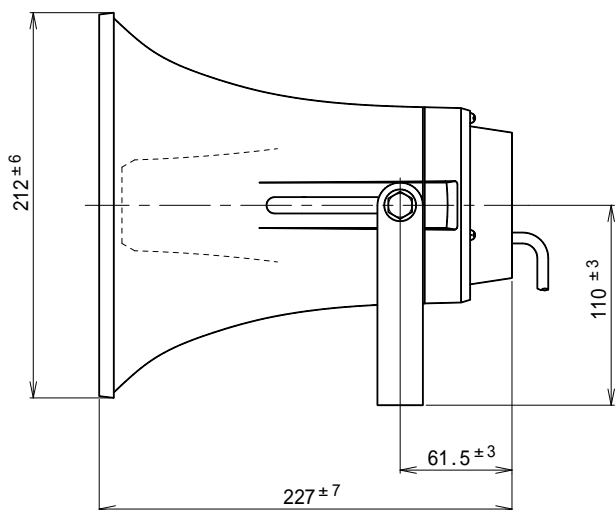

コンビネーションスピーカー

CA - 210

口径寸法	212mm
全長寸法	227mm
定格入力	10W
公称インピーダンス	8
出力音圧レベル	104dB (1m 1Wにて)
再生周波数帯域	320Hz ~ 7kHz
外装	ホーンマウス (ABS樹脂) : マンセルN7.0 近似色 ライトグレー レフレクター (ABS樹脂) : マンセルN7.0 近似色 ライトグレー カバー (ABS樹脂) : マンセルN4.0 近似色 グレー ブラケット (普通鋼) : マンセルN4.0 近似色 グレー
取付金具	U字形ブラケット S形
使用ねじ類	ステンレス製 (外部)
質量	約1.4kg
付属品	UNI-PEX連絡先一覧 1
適用規格	JIS C 5504 ホーンスピーカーによる 日本工業規格適合品 表示許可番号 No.9760
特徴・用途	小口径一般拡声装置用の小出力耐振全天候性形コンビネーションスピーカーです。 駅、観光地、売店、社内事務所等のアナウンス本位の使用に好適です。 また、ステンレス製のボルト、ねじ、ワッシャー類を使用していますので、錆にくくなっています。

単位 mm

営業

JD01