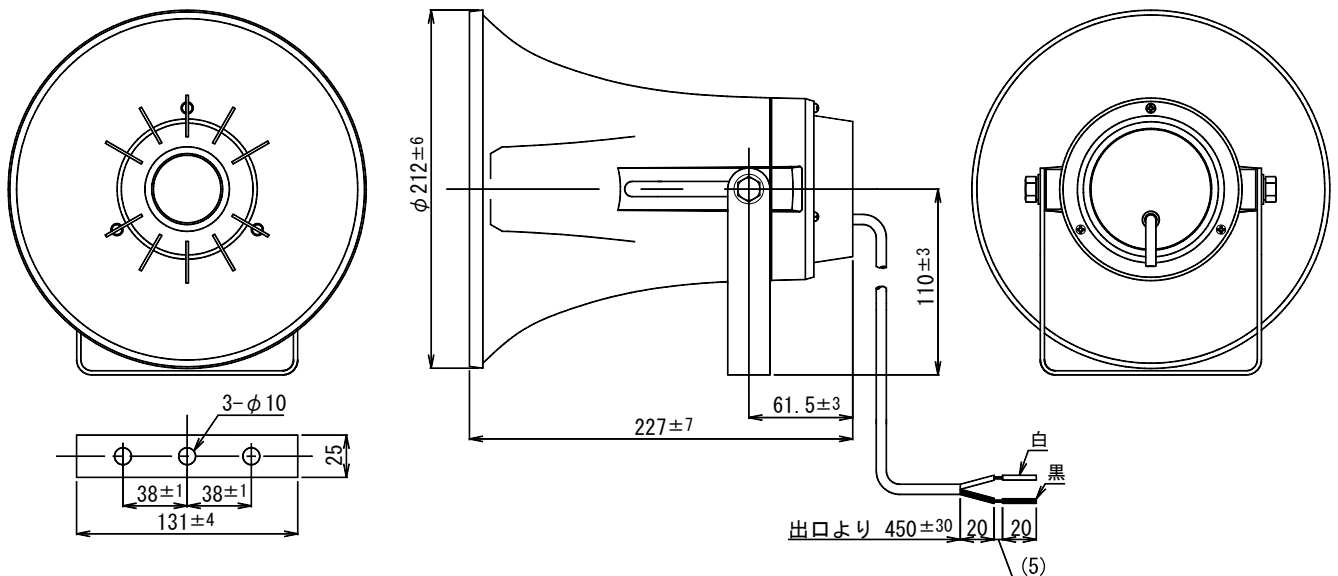

環境対応品 (RoHS対応)

10Wコンビネーションスピーカ

CA-210B

定格入力 10W
 定格インピーダンス 8Ω
 出力音圧レベル 105dB (1W/1m)
 再生周波数帯域 320Hz~7kHz (偏差20dB以内)
 指向角度 水平60° 垂直60° (2000Hz/-6dB)
 取付金具 U字形ブラケット S形 (JIS C 5504)
 外装 ホーンマウス (ASA樹脂) : マンセル5GY8. 5/0. 5近似色 シルバーグレー
 レフレクター (ASA樹脂) : マンセル5GY8. 5/0. 5近似色 シルバーグレー
 カバー (ASA樹脂) : マンセル5GY8. 5/0. 5近似色 シルバーグレー
 ブラケット (SUS304)

寸法 口径φ212mm 全長227mm
 入力極性 2芯キャプタイヤコード VCTF0. 5×2C (黒色は+側、白色はCOM側)
 質量 約1.3kg
 適用規格 JIS C 5504 ホーンスピーカに準拠
 防塵・防水性能 IP65
 付属品 取扱説明書/安全編 1
 特徴・用途 丸形小口径一般拡声装置用の全天候形ホーンスピーカです。
 振動板には音響特性の良いフェノールレジンを使用していますので、音質は際めて明快です。
 外部にステンレス製のブラケット、ボルト、ねじ類の採用により、耐食性に優れています。

* 設置上のご注意

単位 mm

油の付着しやすい場所や、特に大きな振動が発生する場所には設置しないでください。取付部等が劣化し、落下などの事故の原因となります。

営業

J110