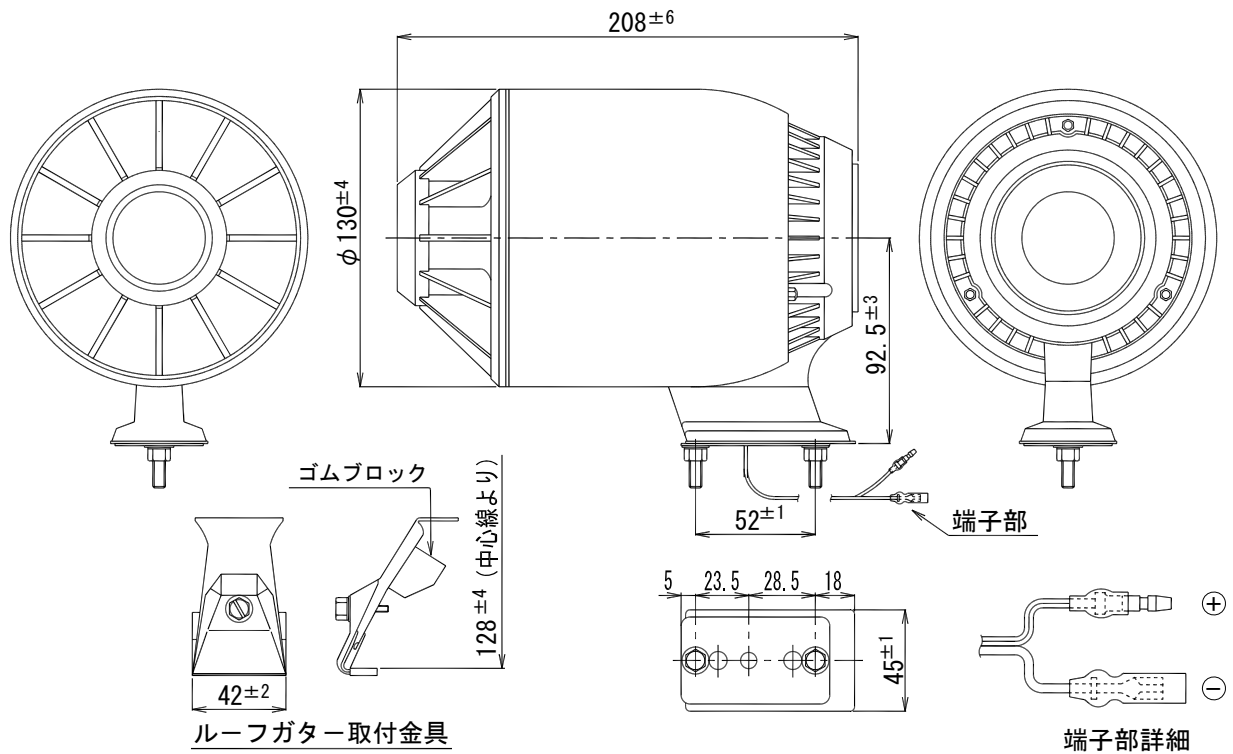

10Wコンビネーションスピーカー

CJ-14

口径寸法	φ130mm		
全長寸法	208mm		
定格入力	10W		
定格インピーダンス	8Ω		
出力音圧レベル	102dB (1W/1m)		
再生周波数帯域	320Hz~7kHz		
外装	ホーンマウス (ABS樹脂)	マンセル 5Y8.5/1 近似色	アイボリー
	レフレクター・ルーパー・取付台 (ABS樹脂)	マンセル 5GY2/1 近似色	ダークグレー
取付金具	専用取付金具 (付属品ルーフガター取付金具)		
質量	約1kg		
付属品	取扱説明書×1、ルーフガター取付金具 (ゴムブロック付) ×1		
適用規格	JIS C 5504 ホーンスピーカーに準じる		
特徴・用途	小口径小出力の車載拡声装置専用コンビネーションスピーカーです。現代の車にマッチしたデザインで中小型広報宣伝に好適です。取付台を替えることによりルーフ用、フェンダー用に使いわけ可能です。		

* 設置上のご注意

単位 mm

油の付着しやすい場所や、特に大きな振動が発生する場所には設置しないでください。取付部等が劣化し、落下などの事故の原因となります。

営業

BA03-A02