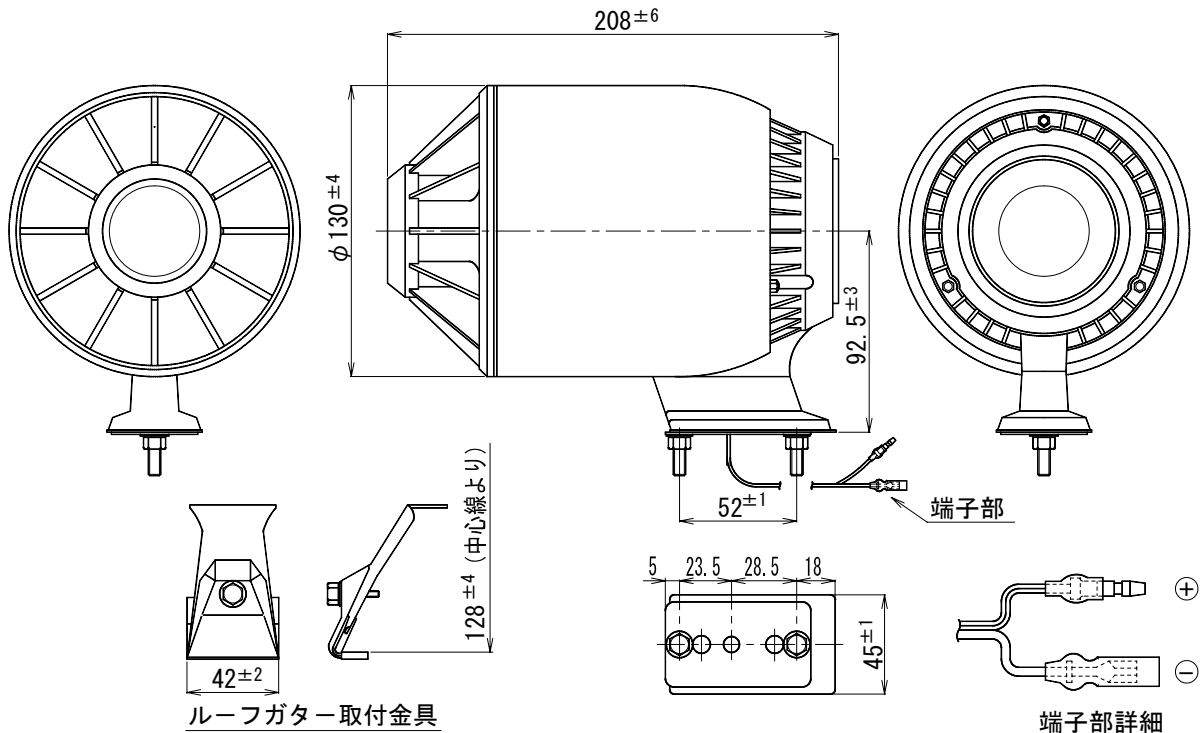

10Wコンビネーションスピーカー

CJ-14

口径寸法	φ130mm		
全長寸法	208mm		
定格入力	10W		
定格インピーダンス	8Ω		
出力音圧レベル	102dB (1m 1W)		
再生周波数帯域	320Hz~7kHz		
外装	ホーンマウス (ABS樹脂)	マンセル 5Y8.5/1 近似色	アイボリー
	レフレクター・ルーバー・取付台 (ABS樹脂)	マンセル 5GY2/1 近似色	ダークグレー
取付金具	専用取付金具 (付属品ルーファター取付金具)		
質量	約1kg		
付属品	取扱説明書 1、ルーファター取付金具 1		
適用規格	JIS C 5504 ホーンスピーカーに準拠		
特徴・用途	小口径小出力の車載拡声装置専用コンビネーションスピーカーです。 現代の車にマッチしたデザインで中小型広報宣伝に好適です。取付台を替えることによりルーフ用、フェンダー用に使いわけ可能です。		

* 設置上のご注意

単位 mm

油の付着しやすい場所や、特に大きな振動が発生する場所には設置しないでください。取付部等が劣化し、落下などの事故の原因となります。

営業

JH01