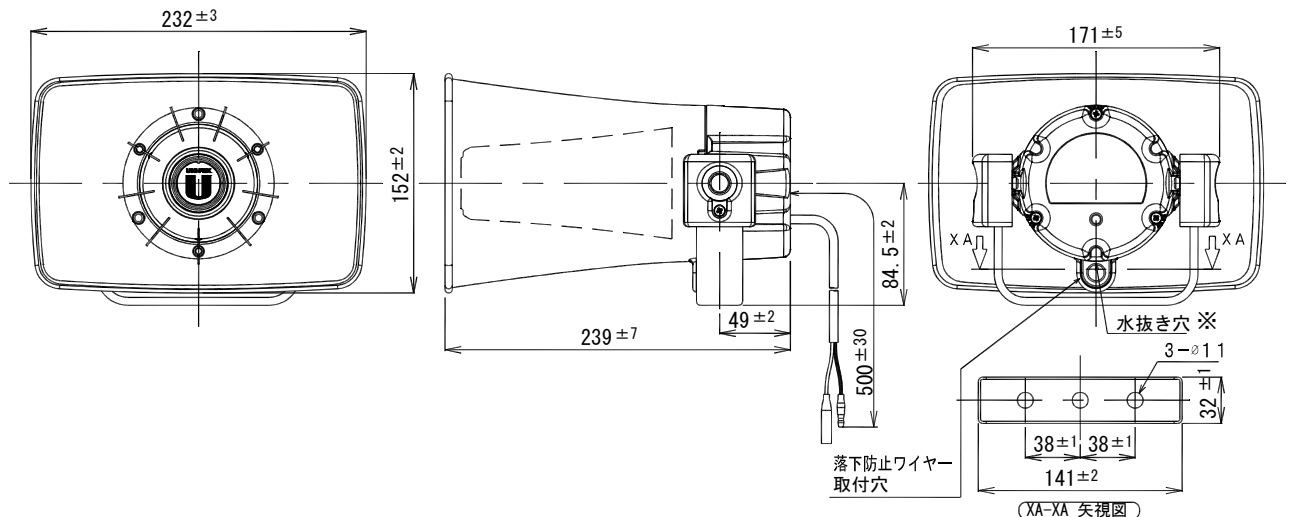

環境対応品 (RoHS10物質対応)

15W角形コンビネーションスピーカー

CK-231/15

定格入力	15W
定格インピーダンス	8Ω
出力音圧レベル	108dB (1W/1m)
再生周波数帯域	320Hz~7.5kHz (偏差20dB以内)
指向角度	水平60° 垂直85° (2kHz -6dB)
取付金具	U字形ブラケット S形
外装	ホーンマウス (ASA樹脂) : マンセル5GY8.5/0.5近似色 シルバーグレー レフレクター (ASA樹脂) : マンセル5GY8.5/0.5近似色 シルバーグレー カバー (ASA樹脂) : マンセル5GY8.5/0.5近似色 シルバーグレー ブラケットカバー (ASA樹脂) : マンセル5GY8.5/0.5近似色 シルバーグレー ブラケット (SUS304)
寸法	口径152mm×232mm 全長239mm
入力極性	2芯キャプタイヤコード VCTF0.5×2C (+:黒色、COM:白色)
質量	約1.4kg
付属品	取扱説明書(保証書付)×1
適用規格	JIS C 5504 ホーンスピーカーに準拠
防塵・防水性能	IP65
使用温度範囲	-20℃~+55℃

角形小口径一般拡声装置用の全天候形ホーンスピーカーです。
振動板には音響特性の良いフェノールレジンを使用していますので、音質はきわめて明快です。
外部にステンレス製のブラケット、ボルト、ねじ類の採用により、耐食性に優れています。
落下防止ワイヤーの取付部位がある為、落下防止ワイヤーの取付けが可能です。

設置上のご注意

※ 水抜き穴が下になるように設置して下さい。

油の付着しやすい場所や、特に大きな振動が発生する場所には設置しないでください。取付部等が劣化し、落下などの事故の原因となります。

単位 mm

営業

A107-05