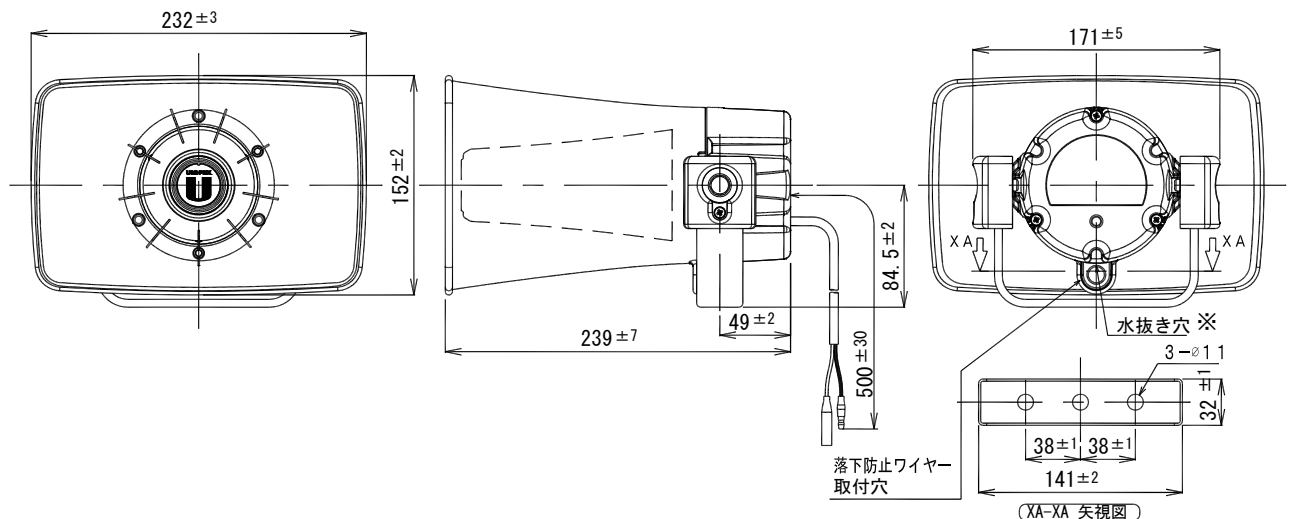

## 15W角形コンビネーションスピーカー

CK-231/15

定格入力	15W
定格インピーダンス	8Ω
出力音圧レベル	108dB (1W/1m)
再生周波数帯域	320Hz~7.5kHz (偏差20dB以内)
指向角度	水平60° 垂直85° (2kHz -6dB)
取付金具	U字形ブラケット S形
外装	ホーンマウス (ASA樹脂) : マンセル5GY8.5/0.5近似色 シルバーグレー レフレクター (ASA樹脂) : マンセル5GY8.5/0.5近似色 シルバーグレー カバー (ASA樹脂) : マンセル5GY8.5/0.5近似色 シルバーグレー ブラケットカバー (ASA樹脂) : マンセル5GY8.5/0.5近似色 シルバーグレー ブラケット (SUS304)
寸法	口径152mm×232mm 全長239mm
入力極性	2芯キャプタイヤコード VCTF0.5×2C (+:黒色、COM:白色)
質量	約1.4kg
付属品	取扱説明書(保証書付)×1
適用規格	JISC5504 ホーンスピーカーに準拠
防塵・防水性能	IP65
使用温度範囲	-20℃~+55℃

角形小口径一般拡声装置用の全天候形ホーンスピーカーです。  
 振動板には音響特性の良いフェノールレジンを使用していますので、音質はきわめて明快です。  
 外部にステンレス製のブラケット、ボルト、ねじ類の採用により、耐食性に優れています。  
 落下防止ワイヤーの取付部位がある為、落下防止ワイヤーの取付けが可能です。

設置上のご注意

※ 水抜き穴が下になるように設置して下さい。

単位 mm

油の付着しやすい場所や、特に大きな振動が発生する場所には設置しないでください。取付部等が劣化し、落下などの事故の原因となります。