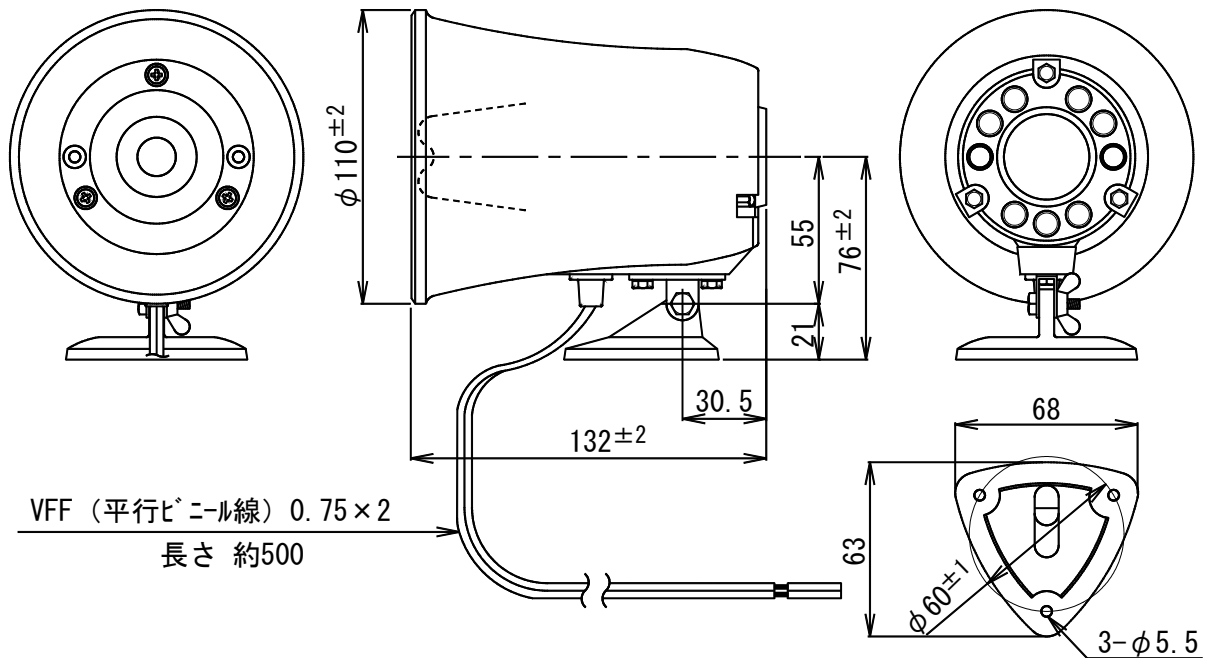

仕様書

UNI-PEX

環境対応品 (RoHS対応)

5Wコンビネーションスピーカー

CP-121

口径寸法	φ110mm
全長寸法	132mm
定格入力	5W
定格インピーダンス	8Ω
出力音圧レベル	100dB (1m1Wにて)
再生周波数帯域	500Hz~4kHz
外装	ホーンマウス (ABS樹脂) : マンセル2.5Y9/1近似色 アイボリー レフレクター (ABS樹脂) : マンセル2.5Y9/1近似色 アイボリー スイベル (ABS樹脂) : マンセルN1.5近似色 ブラック スイベル金具 (鉄) : 黒メッキ
取付金具	スイベル形
質量	約530g
付属品	取扱説明書/安全編 1
適用規格	JIS C 5504 ホーンスピーカに準拠
特徴・用途	小口径一般拡声装置用小出力コンビネーションスピーカーです。 駅・観光地・売店・社内事務所等のアナウンス本位の使用に好適です。

* 設置上のご注意

単位 mm

油の付着しやすい場所や、特に大きな振動が発生する場所には設置しないでください。取付部等が劣化し、落下などの事故の原因となります。

営業

AJ12

今後改良のため、予告なく変更することがあります。

製造元 日本電音株式会社 販売元 ユニペックス株式会社