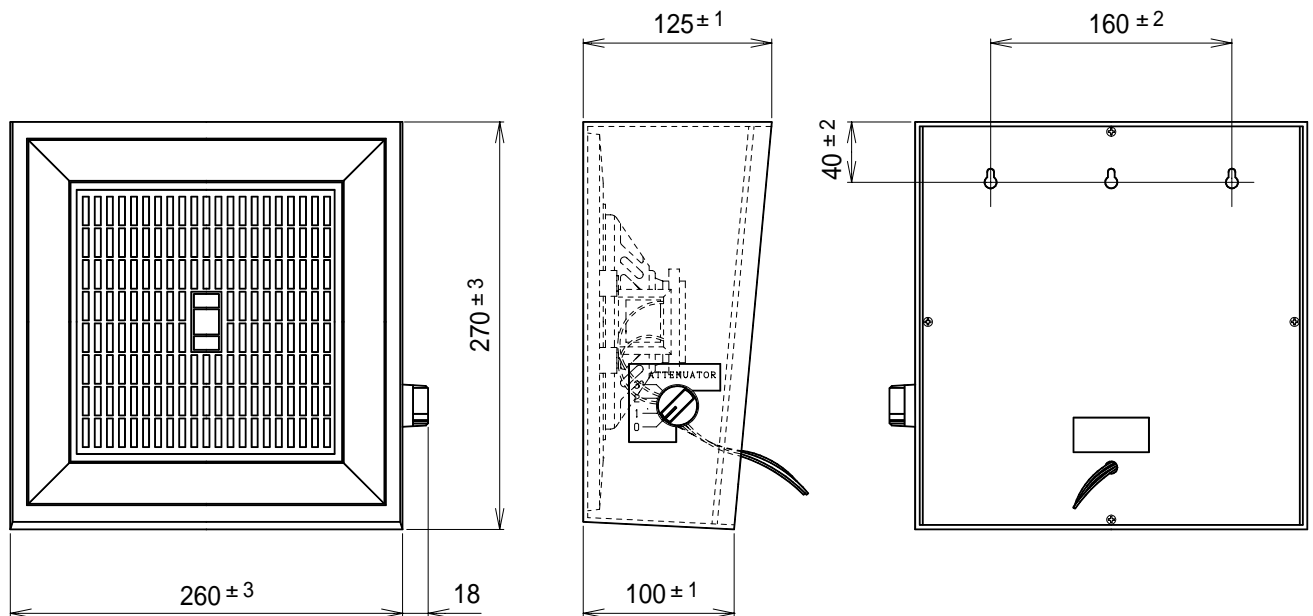

仕様書

UNI-PEX

日本消防検定協会認定品
型式番号：鑑認放 第14～133号

キャビネットスピーカー

CS - 240L

日本消防検定協会認定品

非常用放送設備委員会認定品

定格入力	3W
定格インピーダンス 及び色別種別	3.3k (3W) COM 緊急 (ハインピーダンス 100系) 黒 白 赤 L級
出力音圧レベル	91dB (1m1Wにて)
音響パワーレベル	p = 96dB (1W)
指向特性区分	W
再生周波数帯域	100Hz ~ 12kHz (偏差20dB)
使用スピーカー及 びボイスコイル インピーダンス	16cm ダイナミックコーンスピーカー 8
音量調節	0:OFF 1:-12dB 2:-6dB 3:0dB L形アッテネーター式
外装	キャビネット(PS樹脂):マンセル5Y8/1近似色 グレー
寸法	幅260mm(全幅278mm 音量調節器つまみ含) 高さ270mm 奥行125mm
質量	約1.6kg
適用規格	非常用放送設備委員会認定品
付属品	4×38木ねじ 2、取扱説明書 1、UNI-PEX連絡先一覧 1
特徴・用途	壁掛用で耐久性に優れたスピーカーを内蔵した落ち着いたデザインです。 アッテネーター付ですからスピーカー側で音量を4段に切換調節できます。 2線式、3線式スピーカーラインに接続して使用でき学校、病院、事務所等に好適です。