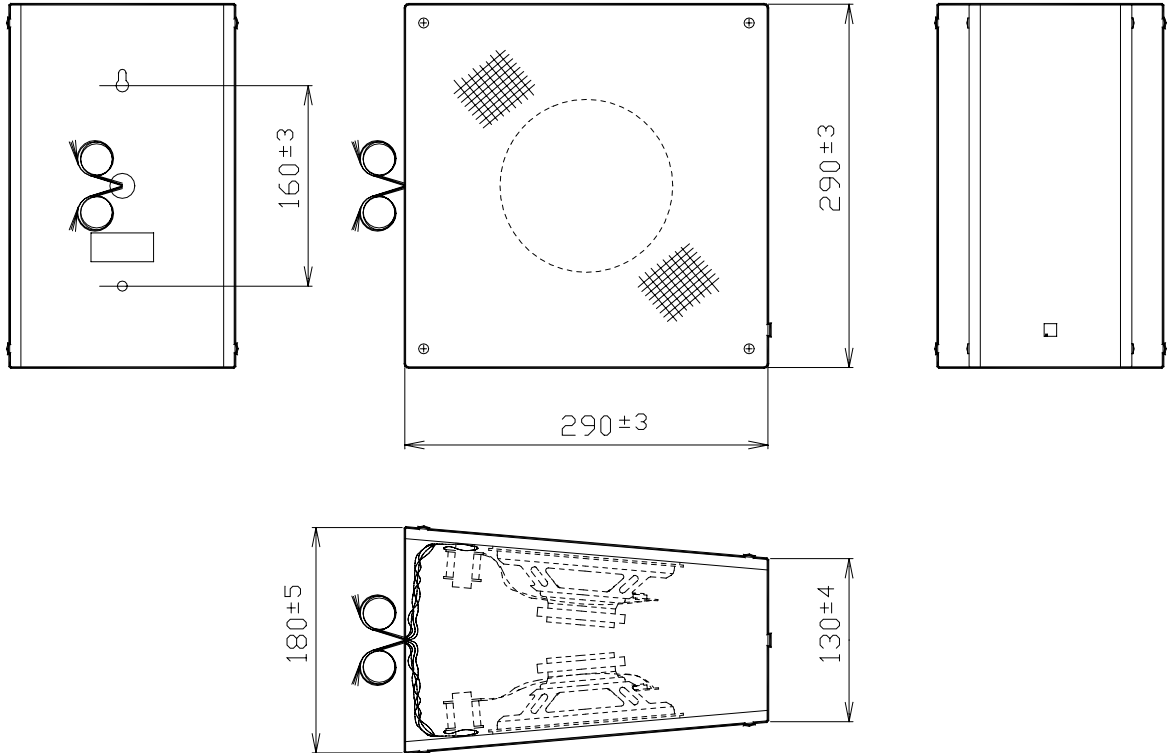

仕様書

UNI-PEX

キャビネットスピーカ

CS - 289

非常用放送設備委員会認定品

定格入力	3W×2			
定格インピーダンス及び色別	3.3k (3W) 黒 L級	10k (1W) 茶 L級	COM×2 白	(ハイインピーダンス 100系)
出力音圧レベル	91dB (1m 1Wにて、1スピーカ)			
再生周波数帯域	100Hz ~ 15kHz (偏差20dB)			
使用スピーカ及びボイスコイルインピーダンス	16cm ダイナミックコーンスピーカ 8 2個			
外装	キャビネット(木製塩ビシート張) マンセル7.5Y9/1 近似色 アイボリー バツフル(ジャージネット張り) ベージュ			
寸法	幅290mm 高さ290mm 奥行180mm			
質量	約2.9kg			
適用規格	非常用放送設備委員会認定品			
特徴・用途	どのようなインテリアにもマッチする明るい色調で廊下や一方向に長い室内等に好適な両面キャビネットスピーカです。 壁面または吊り下げで双方向に能率よく放送できます。			