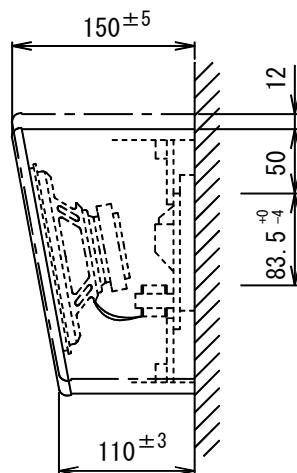

### CS-293

定格入力	3W		
定格インピーダンス	3.3kΩ (3W)	10kΩ (1W)	(ハイインピーダンス 100系)
非常用種別	L級	L級	
出力音圧レベル	91dB (1m 1W)		
音響パワーレベル	p=95dB (1W)		
指向特性区分	W		
再生周波数帯域	100Hz~15kHz (偏差20dB)		
使用スピーカー	φ16cm ダイナミックコーンスピーカー 8Ω		
外装	キャビネット (パーティクルボード) マンセル5.5Y8.6/1.2近似色 アイボリー 塗装 バツフル (ジャージネット張) グレー		
寸法	幅290mm 高さ214mm 奥行150mm		
質量	約2.0kg		
適用規格	日本消防検定協会認定品 型式番号 認評放 第14~132号		
付属品	取扱説明書×1、バインドねじ (M4×14) ×2、木ねじ (φ4×20) ×2		
特徴・用途	どのようなインテリアにもマッチする明るい色調の高級壁掛けスピーカーです。 スピーカーコンセント取付方法の採用により、スピーカー線の接続、取付けが簡単にできます。 学校、会社、ホテル、レストラン等の音響設備に好適です。		

単位 mm

営業

AI05-A01