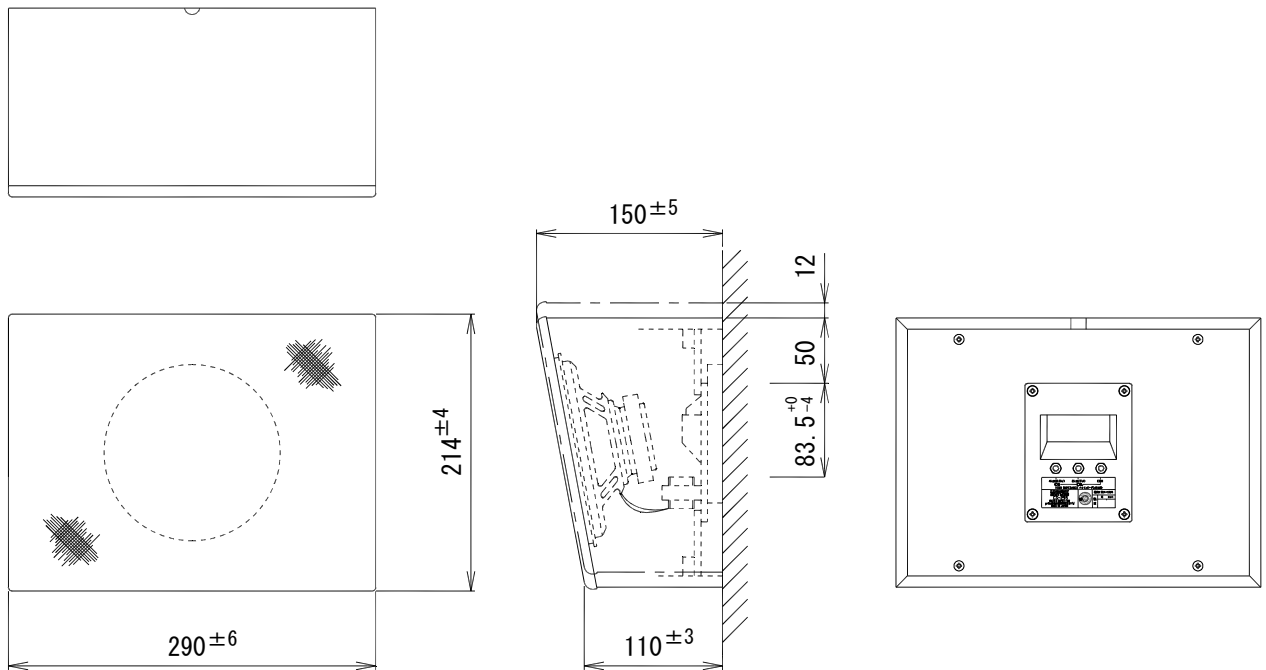

キャビネットスピーカー

CS-295

定格入力	5W
定格インピーダンス	2 k Ω 4 k Ω
非常用種別	(5W) (2.5W) (ハイインピーダンス 100系)
	L級 L級
出力音圧レベル	91 dB (1m1W)
音響パワーレベル	p=96 dB (1W)
指向特性区分	W
再生周波数帯域	100 Hz ~ 15 kHz (偏差 20 dB)
使用スピーカー	ϕ 16 cm ダイナミックコーンスピーカー 8 Ω
外装	キャビネット (パーティクルボード) マンセル 5.5 Y 8.6 / 1.2 近似色 アイボリー 塗装 バツフル (ジャージネット張) グレー
寸法	幅 290 mm 高さ 214 mm 奥行 150 mm
質量	約 2.0 kg
適用規格	日本消防検定協会認定品 型式番号 認評放 第14~131号
付属品	取扱説明書 \times 1、バインドねじ (M4 \times 14) \times 2、木ねじ (ϕ 4 \times 20) \times 2
特徴・用途	どのようなインテリアにもマッチする明るい色調の高級壁掛けスピーカーです。 スピーカーコンセント取付方法の採用により、スピーカー線の接続、取付けが簡単にできます。 学校、会社、ホテル、レストラン等の音響設備に好適です。