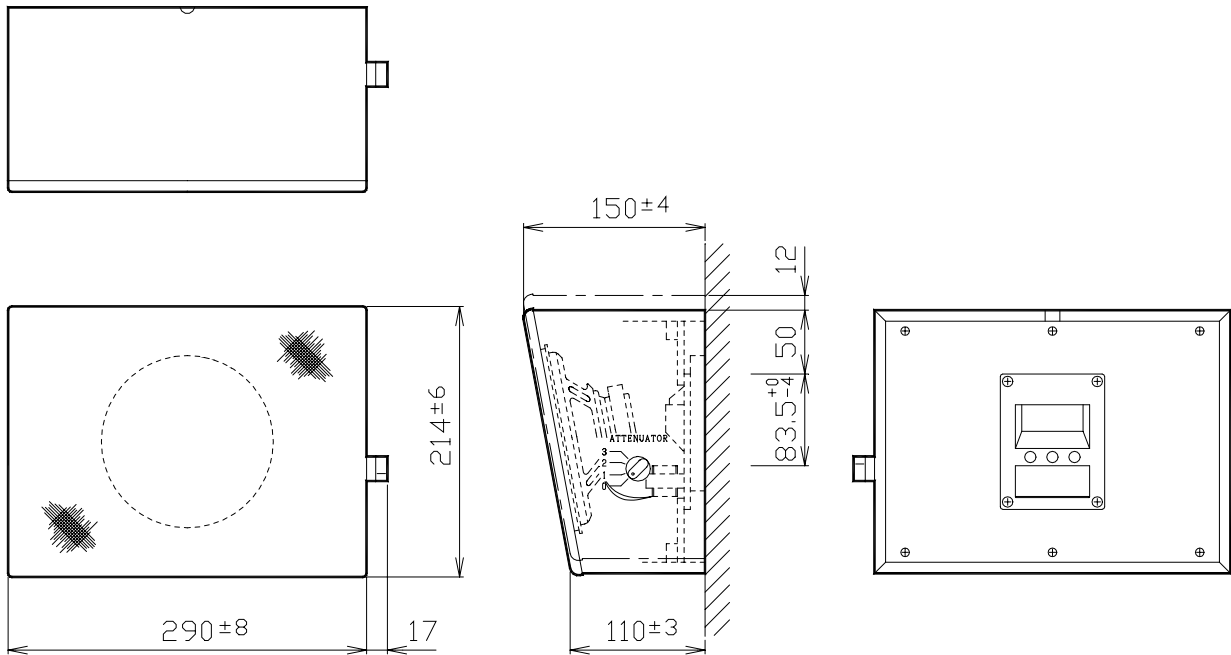

仕様書

UNI-PEX

壁掛スピーカ

CS - 295 L

非常用放送設備委員会認定品

定格入力	5W
定格インピーダンス種別	2k 緊急 COM (5W) L級 (ハイインピーダンス 100系)
出力音圧レベル	91dB (1m 1Wにて)
再生周波数帯域	100Hz ~ 15kHz (偏差20dB)
使用スピーカ及びボイスコイルインピーダンス	16cm ダイナミックコーンスピーカ 8
音量調節	0: OFF、1: -12dB、2: -6dB、3: 0dB (L型アッテネータ)
外装	キャビネット(ハイベストボード 塩ビシート張) マンセル7.5Y9/1 近似色 アイボリー バツフル(ジャージネット張) グレー
寸法	幅307mm 高さ214mm 奥行150mm
質量	約2.1kg
適用規格	非常用放送設備委員会認定品
付属品	M4×14バインドねじ 2、 4×20木ねじ 2、取扱説明書 1
特徴・用途	どのようなインテリアにもマッチする明るい色調の高級壁掛けスピーカです。 スピーカコンセント取付方法の採用により、スピーカ線の接続、取付けが簡単にできます。 アッテネータ付ですからスピーカ側で音量を4段階に切替調節できます。 学校、会社、ホテル、レストラン等の音響設備に好適です。