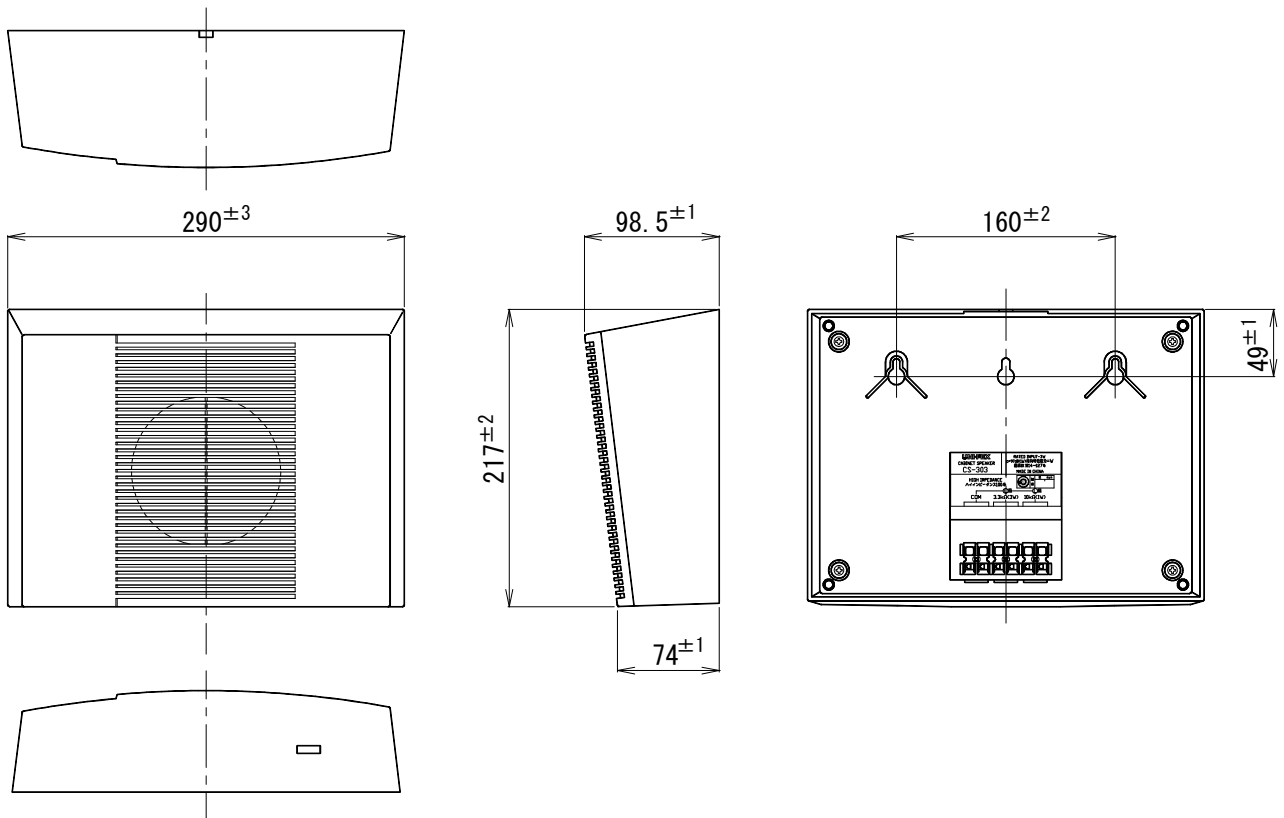

仕様書

UNI-PEX

環境対応品 (RoHS対応)

キャビネットスピーカー

CS-303

定格入力	3W/1W		
定格インピーダンス及び非常用種別	3.3kΩ (3W) L級	10kΩ (1W) L級	(ハイインピーダンス100系)
音響パワーレベル	p=97dB (1W)		
指向特性区分	W		
出力音圧レベル	92dB (1m1Wにて)		
再生周波数帯域	150Hz~15kHz (偏差20dB)		
外装	キャビネット (ABS樹脂) : マンセル5GY8/0.5近似色 ライトグレー 裏板 (ABS樹脂) : マンセルN1近似色 ブラック		
寸法	幅290mm 高さ217mm 奥行98.5mm		
質量	約1.2kg		
付属品	木ねじ (φ4×38) × 2、取扱説明書 × 1、UNI-PEX連絡先一覧 × 1		
適用規格	日本消防検定協会認定品 型式番号 認評放 第14~127号		
特徴・用途	高音質のφ12cmスピーカーユニットを採用した壁掛けスピーカーです。 インピーダンスは 3.3kΩ (3W) / 10kΩ (1W) 切替え可能です。 ターミナル端子は入力、分岐、送りに対応しています。		