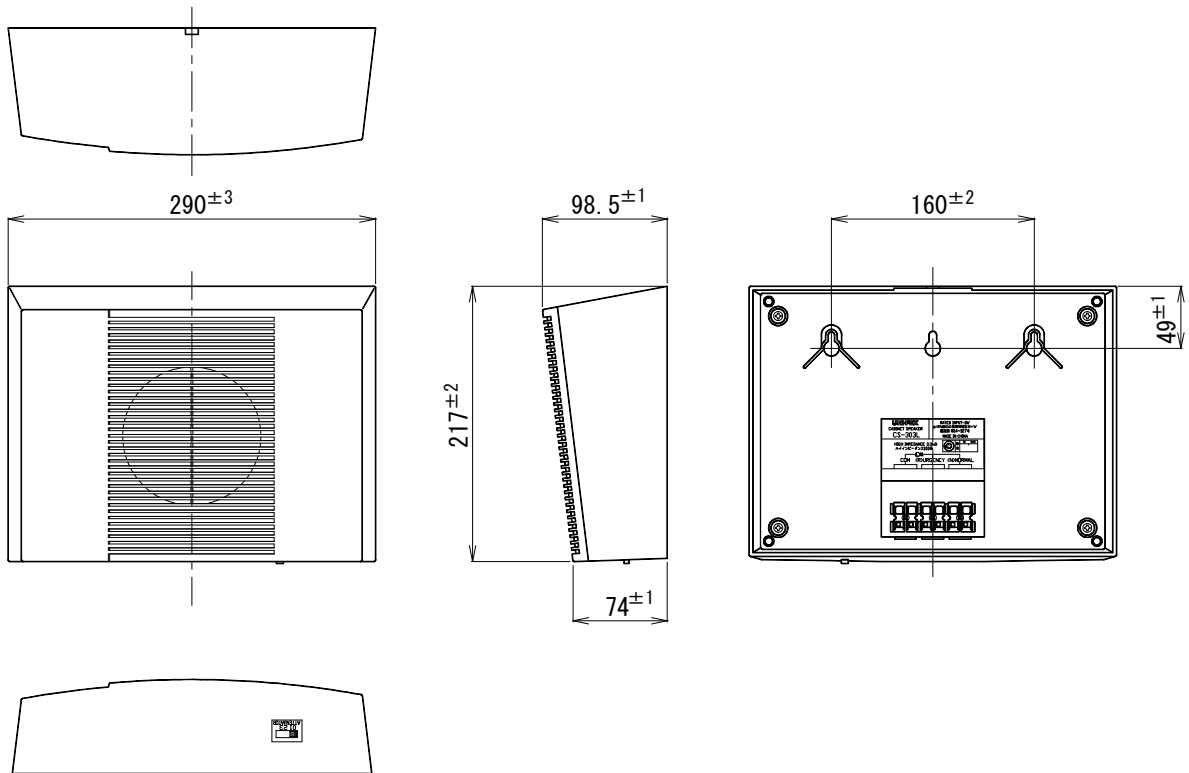

仕様書

UNI-PEX

環境対応品 (RoHS対応)

キャビネットスピーカー

CS-303L

定格入力	3W
定格インピーダンス及び非常用種別	3.3kΩ (3W) L級
音響パワーレベル	p=97dB (1W)
指向特性区分	W
出力音圧レベル	92dB (1m1Wにて)
再生周波数帯域	150Hz~15kHz (偏差20dB)
音量調節	0:OFF、1:-12dB、2:-6dB、3:0dB (L形アッテネーター式)
外装	キャビネット (ABS樹脂): マンセル5GY8/O.5近似色 ライトグレー 裏板 (ABS樹脂): マンセルN1近似色 ブラック
寸法	幅290mm 高さ217mm 奥行98.5mm
質量	約1.2kg
付属品	木ねじ (φ4×38) × 2、取扱説明書 × 1、UNI-PEX連絡先一覧 × 1
適用規格	日本消防検定協会認定品 型式番号 認評放 第14~127号
特徴・用途	高音質のφ12cmスピーカーユニットを採用した壁掛けスピーカーです。 アッテネーター付ですからスピーカー側で音量を4段階に切換調節できます。 ターミナル端子は入力、分岐、送りに対応しています。