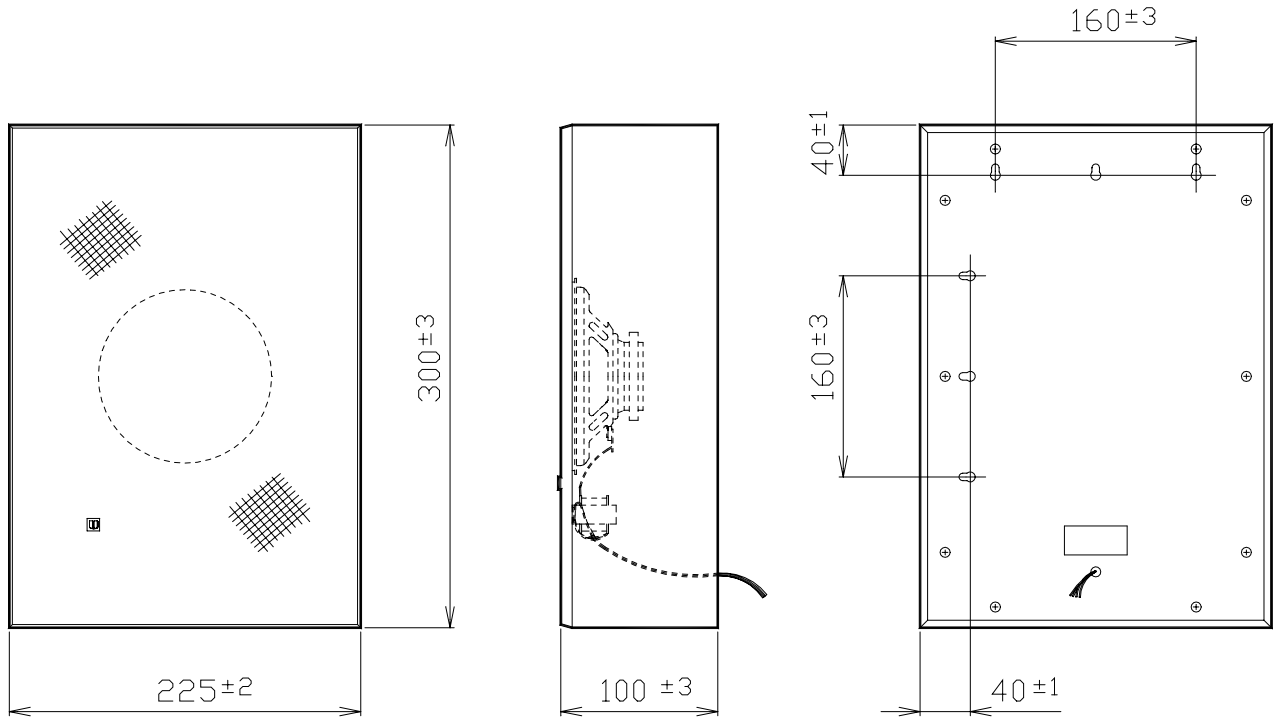

仕様書

UNI-PEX

キャビネットスピーカ

CS - 741

非常用放送設備委員会認定品

定格入力	5W			
定格インピーダンス	2k (5W)	4k (2.5W)	COM	(ハイインピーダンス 100系)
及び色別	黒	茶	白	
種別	L級	L級		
出力音圧レベル	92dB (1m 1Wにて)			
再生周波数帯域	100Hz ~ 15kHz (偏差20dB)			
使用スピーカ及びボイスコイルインピーダンス	16cm ダイナミックコーンスピーカ	8		
外装	ケース(木製塩ビシート張) マンセル7.5Y9/1 近似色 アイボリー バツフル(ジャージネット張) ベージュ			
寸法	幅225mm 高さ300mm 奥行100mm			
質量	約1.8kg			
適用規格	非常用放送設備委員会認定品			
特徴・用途	縦・横兼用でどのようなインテリアにもマッチする明るい色調の薄形高級キャビネットスピーカです。 美しい音質のスピーカを内蔵し、優れた音響効果を発揮しますのでオフィス・ティールーム・レストラン・スナック・ホテル等の音響設備に好適です。			