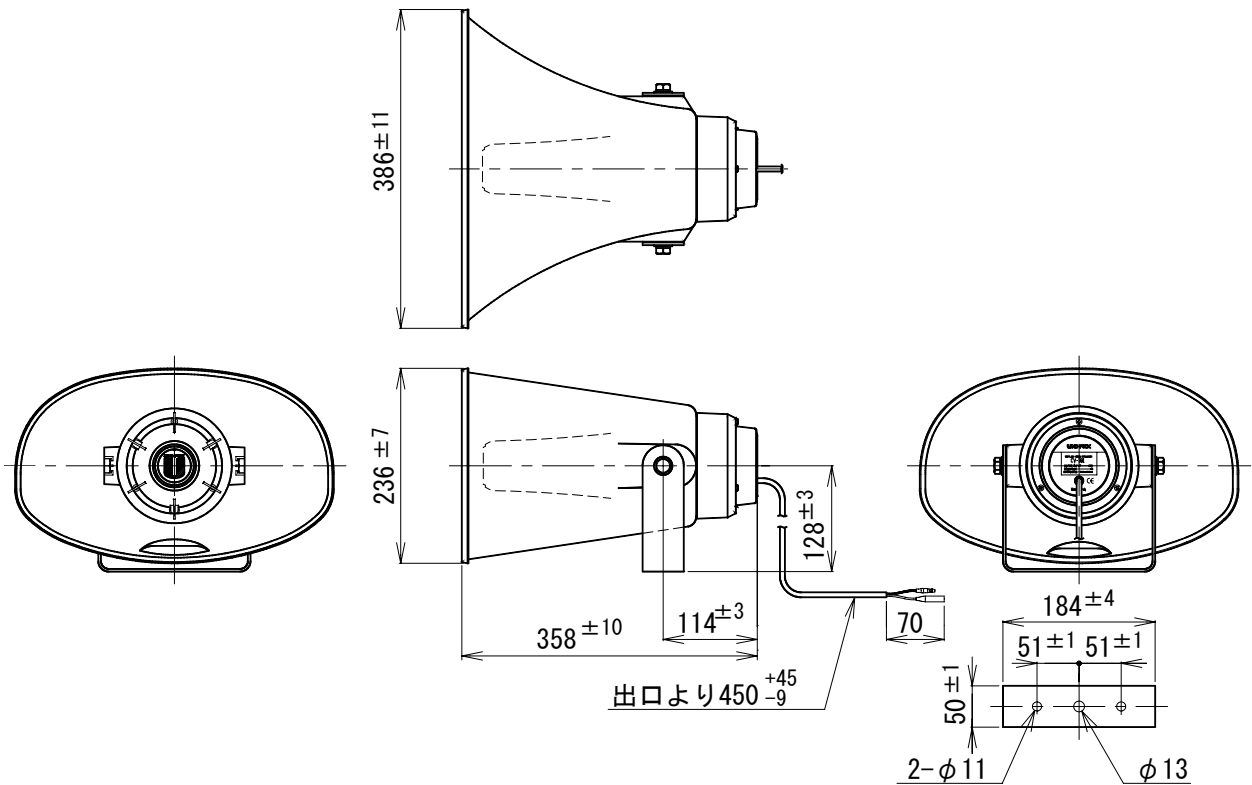

コンビネーションスピーカー

CV-381

定格入力	20W
定格インピーダンス	8Ω
出力音圧レベル	106dB (1m 1W)
再生周波数帯域	250Hz~6.3kHz (偏差20dB以内)
取付金具	U字型ブラケット L形 (JIS C 5504)
外装	ホーンマウス (ABS樹脂) : マンセルN7.0近似色 ライトグレー レフレクター (ABS樹脂) : マンセルN7.0近似色 ライトグレー カバー (ABS樹脂) : マンセルN4.0近似色 グレー ブラケット (SPHC) : マンセルN4.0近似色 グレー塗装
質量	約2.7kg
付属品	取扱説明書/安全編 1、UNI-PEX連絡先一覧 1
適用規格	JIS C 5504 ホーンスピーカーに準拠
防塵・防水性能	IP65
特徴・用途	中口径車載拡声装置用の楕円コンビネーションスピーカーです。 中、小形自動車での宣伝広報に好適です。 外部にステンレス製のボルト、ねじ、ワッシャー類を使用していますので、錆びにくくなっています。

*** 設置上のご注意**

油の付着しやすい場所や、特に大きな振動が発生する場所には設置しないでください。取付部等が劣化し、落下などの事故の原因となります。

単位 mm

営業

JH01