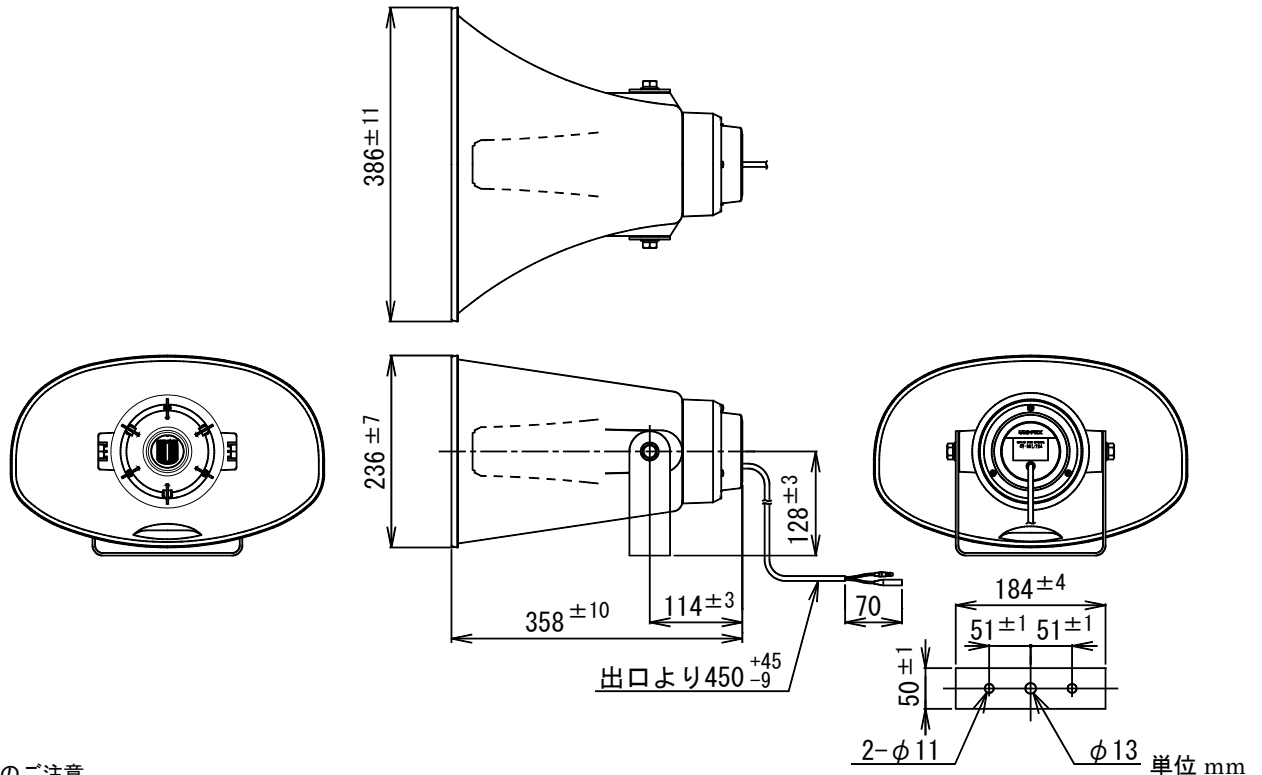

仕様書

UNI-PEX

環境対応品 (RoHS対応)

25Wコンビネーションスピーカー

CV-381/25A

定格入力	25W
定格インピーダンス	8Ω
出力音圧レベル	107dB (1W/1m)
再生周波数帯域	250Hz~6.3kHz (偏差20dB以内)
指向角度	水平40° 垂直40° (2000Hz/-6dB)
取付金具	U字形ブラケット L形 (JIS C 5504)
外装	ホーンマウス (ASA樹脂) : マンセル5GY8. 5/0. 5近似色 シルバーグレー レフレクター (ASA樹脂) : マンセル5GY8. 5/0. 5近似色 シルバーグレー カバー (ASA樹脂) : マンセル5GY8. 5/0. 5近似色 シルバーグレー ブラケット (SPHC) : マンセル5GY8. 5/0. 5近似色 シルバーグレー塗装
寸法	口径386mm×236mm 全長358mm
質量	約2.6kg
入力極性	2芯キャプタイヤコード VCTF0.5×2C (+:黒色、COM:白色)
付属品	取扱説明書/安全編 1
適用規格	JIS C 5504 ホーンスピーカーに準拠
防塵・防水性能	IP65
特徴・用途	楕円形中口径車載拡声装置用の全天候形ホーンスピーカーで、中、小形自動車での宣伝広報に好適です。振動板には音響特性の良いフェノールレジンを使用していますので、音質は際めて明快です。外部にステンレス製のボルト、ねじ類の採用により、耐食性に優れています。