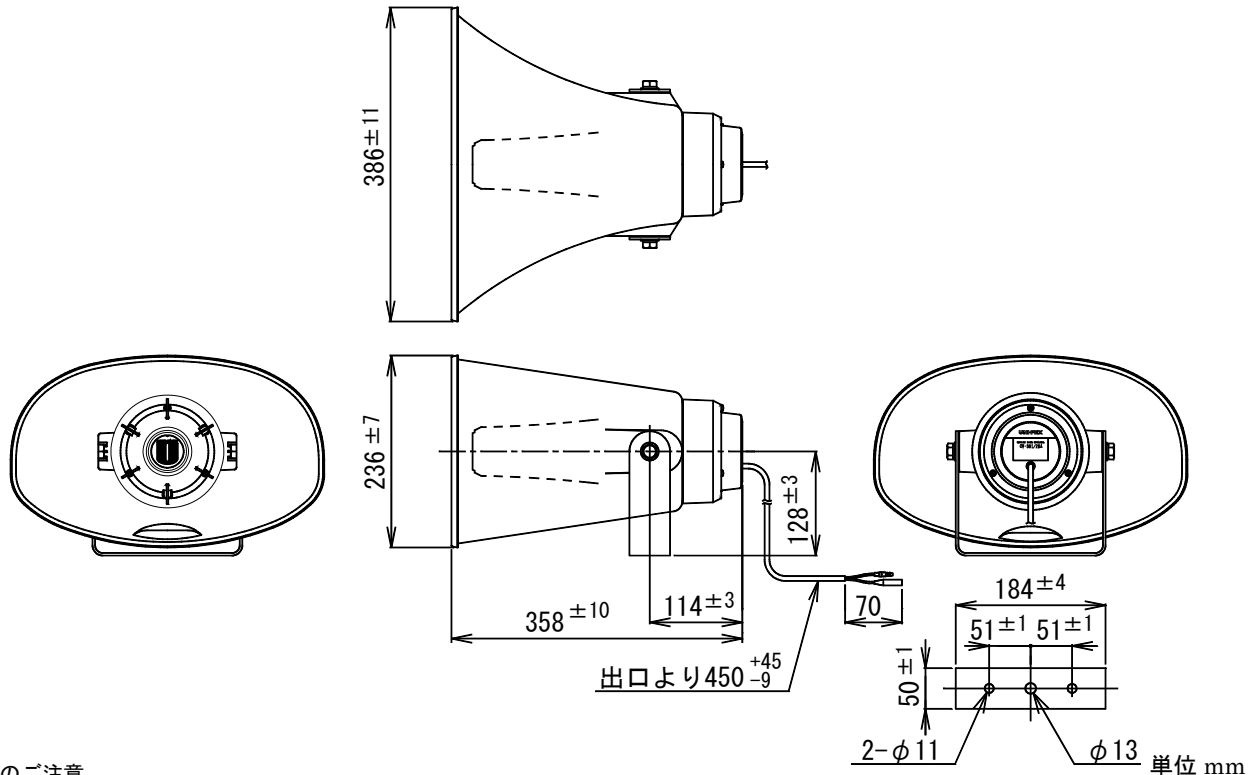

# 仕様書

UNI-PEX

環境対応品 (RoHS10物質対応)

### CV-381/25A

定格入力	25W
定格インピーダンス	8Ω
出力音圧レベル	107dB (1W/1m)
再生周波数帯域	250Hz~6.3kHz (偏差20dB以内)
指向角度	水平40° 垂直40° (2000Hz/-6dB)
取付金具	U字形ブラケット L形
外装	ホーンマウス (ASA樹脂) : マンセル5GY8. 5/0. 5近似色 シルバーグレー レフレクター (ASA樹脂) : マンセル5GY8. 5/0. 5近似色 シルバーグレー カバー (ASA樹脂) : マンセル5GY8. 5/0. 5近似色 シルバーグレー ブラケット (SPHC) : マンセル5GY8. 5/0. 5近似色 シルバーグレー塗装
寸法	口径386mm×236mm 全長358mm
質量	約2.6kg
入力極性	2芯キャプタイヤコード VCTF0.5×2C (+:黒色、COM:白色)
付属品	取扱説明書/安全編×1
適用規格	JISC5504 ホーンスピーカーに準じる。
防塵・防水性能	IP65
特徴・用途	楕円形中口径車載拡声装置用の全天候形ホーンスピーカーで、中、小形自動車での宣伝広報に好適です。振動板には音響特性の良いフェノールレジンを使用していますので、音質は際めて明快です。外部にステンレス製のボルト、ねじ類の採用により、耐食性に優れています。