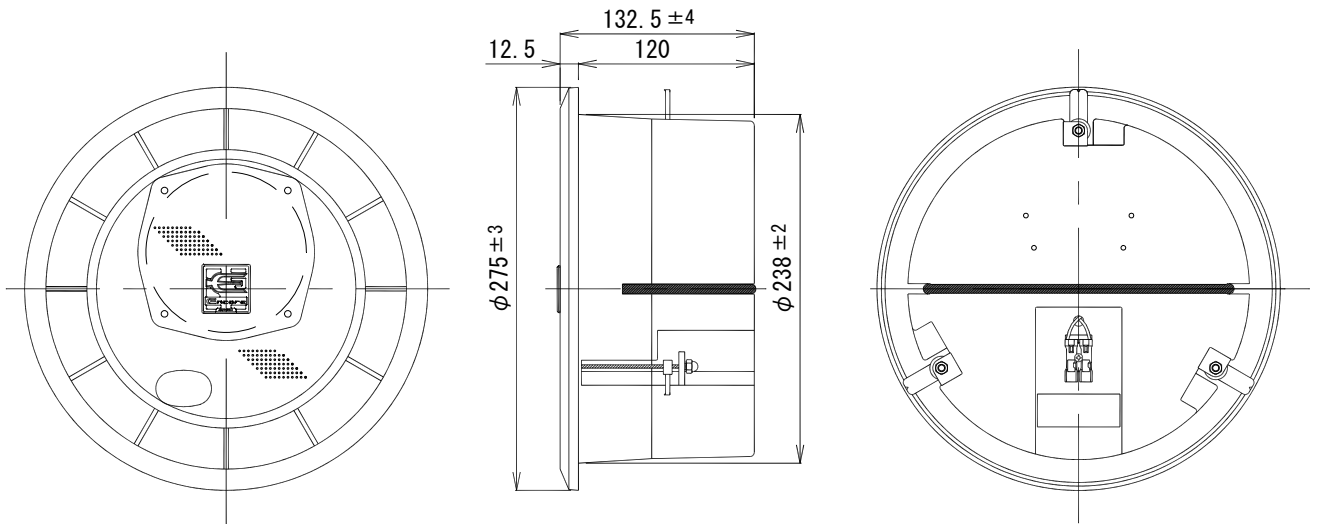

## 天井埋込形スピーカー

### DCS-60

許容入力	60W (RMS/EIA-426-A)
最大入力	120W (連続プログラム)
定格インピーダンス	8Ω
出力音圧レベル	89dB (1W/1mにて)
再生周波数帯域	60Hz~17kHz (偏差20dB)
指向角度	水平 170° 垂直 155° (2000Hz -6dB)
使用スピーカー	φ12cm コーンスピーカー
外装	本体 (PSベース合成樹脂) マンセルN9.5近似色 ホワイト パネル (ABS樹脂) マンセルN9.5近似色 ホワイト パンチングネット (アルミニウム) マンセルN9.5近似色 ホワイト半つや塗装
取付穴寸法	φ240mm~φ250mm
寸法	正面φ275mm 奥行132.5mm
質量	約2.9kg
適用規格	国土交通省電気設備工事共通仕様書拡声装置スピーカー
付属品	取扱説明書×1、パネル×1、施工用ワイヤー×1
特徴・用途	取付時にねじ類を必要とせず、天井穴に押し込んで固定するだけで取付が完了する簡易取付機構のスピーカーです。 天井埋込形ながら、高性能スピーカーユニットと、独自のバスレフ構造ボックスの採用により低音から高音までバランスのよい再生音を得られ、クリアな音場作りが実現できます。 接続はワゴ製ワンタッチロック端子の採用により容易に接続が可能です。