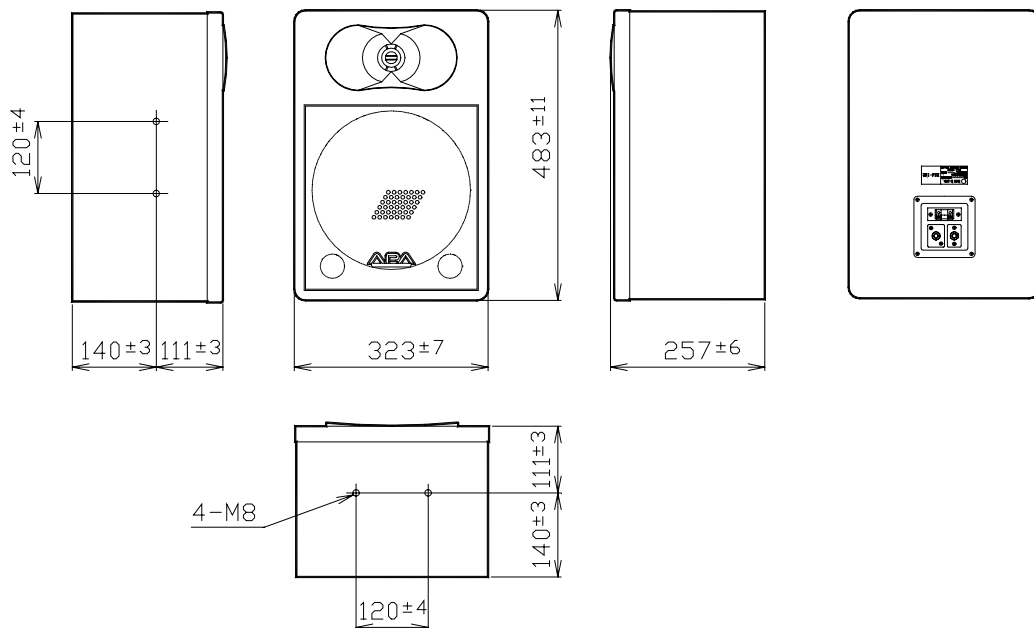

仕様書

UNI-PEX

2 ウェイスピーカ

DMS - 120

許容入力	120W(RMS/EIA 426A)	240W(連続プログラム)
定格インピーダンス	8	
出力音圧レベル	92dB (1m 1Wにて)	
再生周波数帯域	60Hz ~ 18kHz (偏差10dB)	
クロスオーバー周波数	2kHz	
指向特性	90° 50° (水平 垂直 - 6dB)	
入力機構	6.3ホーンジャック 2、2Pプッシュターミナル 1、 並列接続	
使用スピーカ	25cm コーン形ウーハ 4.4cm ドームツイータ(定指向性ホーン付)	
外観仕上	エンクロージャ(木製、塩化ビニールシート張り) パツフル(合成樹脂) グリルスクリーン(パンチングメタル)	ダークグレーメタリック ダークグレーメタリック塗装 ダークグレーメタリック塗装
寸法	幅323mm 高さ483mm 奥行257mm	
質量	約13kg	
付属品	穴キャップ 2、保証書 1、取扱説明書 1	
専用部品	スピーカスタンド ST-25、天井取付金具 SA-801、壁取付金具 SA-802	
特徴・用途	定指向性(Constant Directivity)ホーンツイータ、高許容入力の 25cmウーファーと堅牢なバスレフ方式エンクロージャとの組合せにより、低域から高域まで全帯域にわたり指向性がコントロールされていますので、広範囲に軸上と変わらない優れた特性が得られます。 大きなラウンジから中規模イベント放送や店頭ミュージック放送、中規模ステージモニタ、結婚式場などの使用に最適です。	