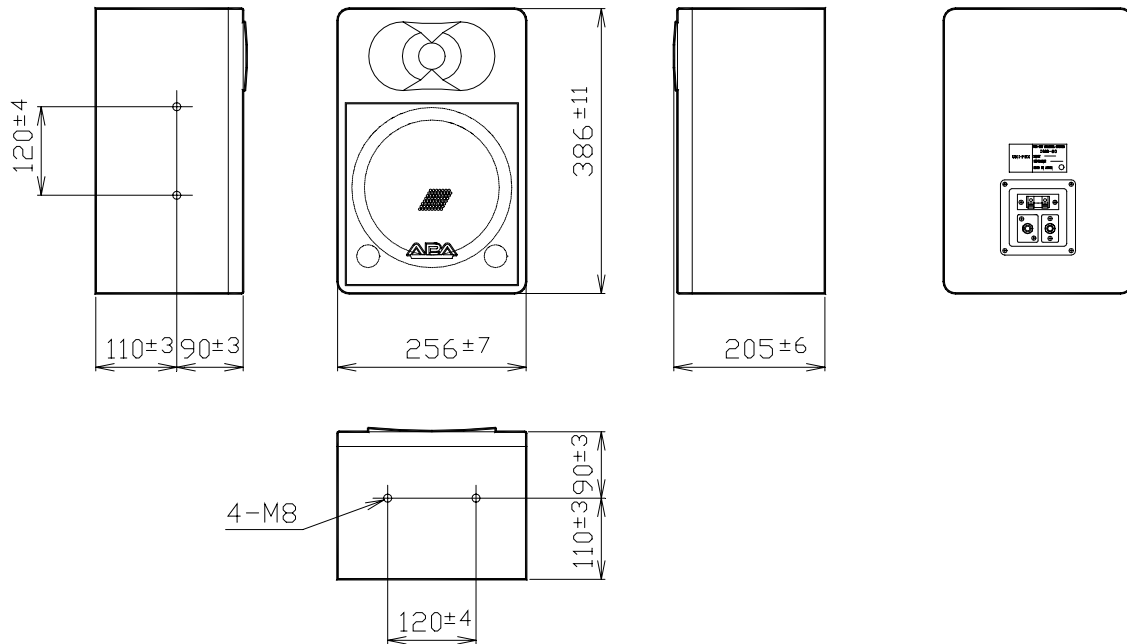

仕様書

UNI-PEX

2 ウェイスピーカ

DMS - 80

許容入力	80W(RMS/EIA 426A) 160W(連続プログラム)
定格インピーダンス	4
出力音圧レベル	88dB (1m 1Wにて)
再生周波数帯域	60Hz ~ 18kHz (偏差10dB)
クロスオーバー周波数	2kHz
指向特性	100° 60° (水平 垂直 -6dB)
入力機構	6.3ホーンジャック 2、2Pプッシュターミナル 1、並列接続
使用スピーカ	20cm コーン形ウーハ 3.5cm ドームツイータ(定指向性ホーン付)
外観仕上	エンクロージャ(木製、塩化ビニールシート張り) バツフル(合成樹脂) グリルスクリーン(パンチングメタル)
寸法	幅256mm 高さ386mm 奥行205mm
質量	約7.2kg
付属品	穴キャップ 2、取扱説明書 1
専用部品	ジャージネット PL-80G、スピーカスタンド ST-80、天井取付金具 SA-801、壁取付金具 SA-802
特徴・用途	定指向性(Constant Directivity)ホーンツイータ、高許容入力の 20cmウーファーと堅牢なバスレフ方式エンクロージャとの組合せにより、低域から高域まで全帯域にわたり指向性がコントロールされていますので広範囲に軸上と変わらない優れた特性が得られます。 小さなラウンジから小規模イベント放送や店頭ミュージック放送、小規模ステージモニタ、結婚式場などの使用に最適です。