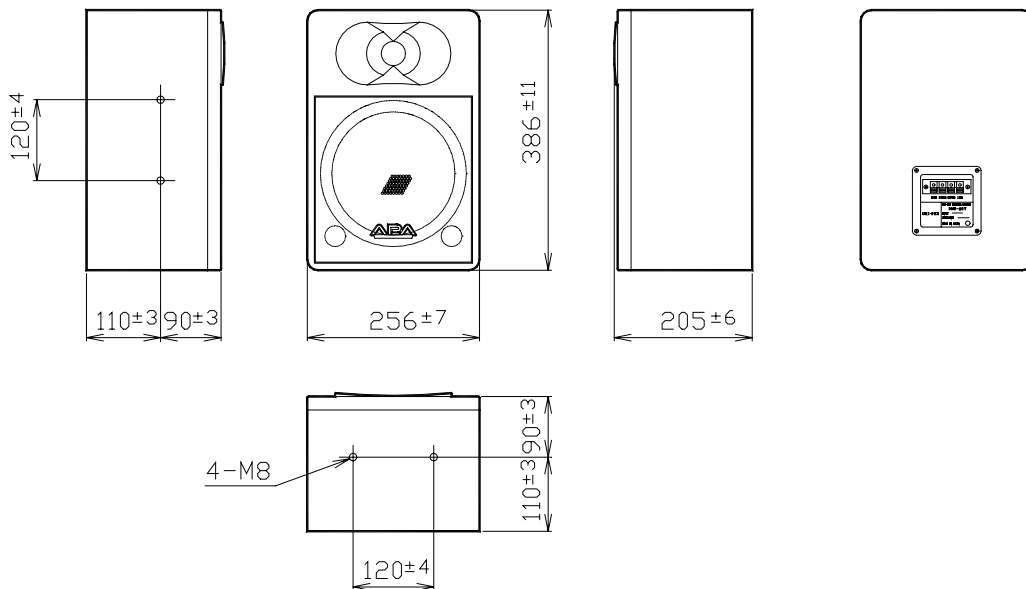

## トランス付2ウェイスピーカ

DMS - 80T

非常用放送設備委員会認定品

許 容 入 力	40W				
定 格	250	500	1k		
インピーダンス	(40W)	(20W)	(10W)	(ハイインピーダンス 100系)	
種 別	L 級	L 級	L 級		
出力音圧レベル	88dB (1m 1Wにて)				
再生周波数帯域	60Hz ~ 18kHz (偏差10dB)				
クロスオーバー	2kHz				
周 波 数					
指 向 特 性	100° 60° (水平 垂直 -6dB)				
入 力 機 構	4Pプッシュターミナル				
使用スピーカ	20cm コーン形ウーハ 3.5cm ドームツイータ(定指向性ホーン付)				
外 観 仕 上	エンクロージャ(木製、塩化ビニールシート張り)		マンセルN1.5近似色ブラック		つや消し
	パッフル(合成樹脂)		マンセルN1.5近似色ブラック		つや消し
	グリルスクリーン(パンチングメタル)		マンセルN1.5近似色ブラック		つや消し
寸 法	幅256mm 高さ386mm 奥行205mm				
質 量	約7.9kg				
付 属 品	穴キャップ 2、取扱説明書 1				
専 用 品	ジャージネット PL-80G、スピーカスタンド ST-80、天井取付金具 SA-801、壁取付金具 SA-802				
特 徴 ・ 用 途	定指向性(Constant Directivity)ホーンツイータ、高許容入力 の 20cmウーファーと堅牢なバスレフ方式エンクロージャとの組合せにより、低域から高域まで全帯域にわたり指向性がコントロールされていますので広範囲に軸上と変わらない優れた特性が得られます。 マッチングトランス内蔵ですので、多数のスピーカ設置ができます。 ラウンジから中規模イベント放送や店頭ミュージック放送、結婚式場などの使用に最適です。				