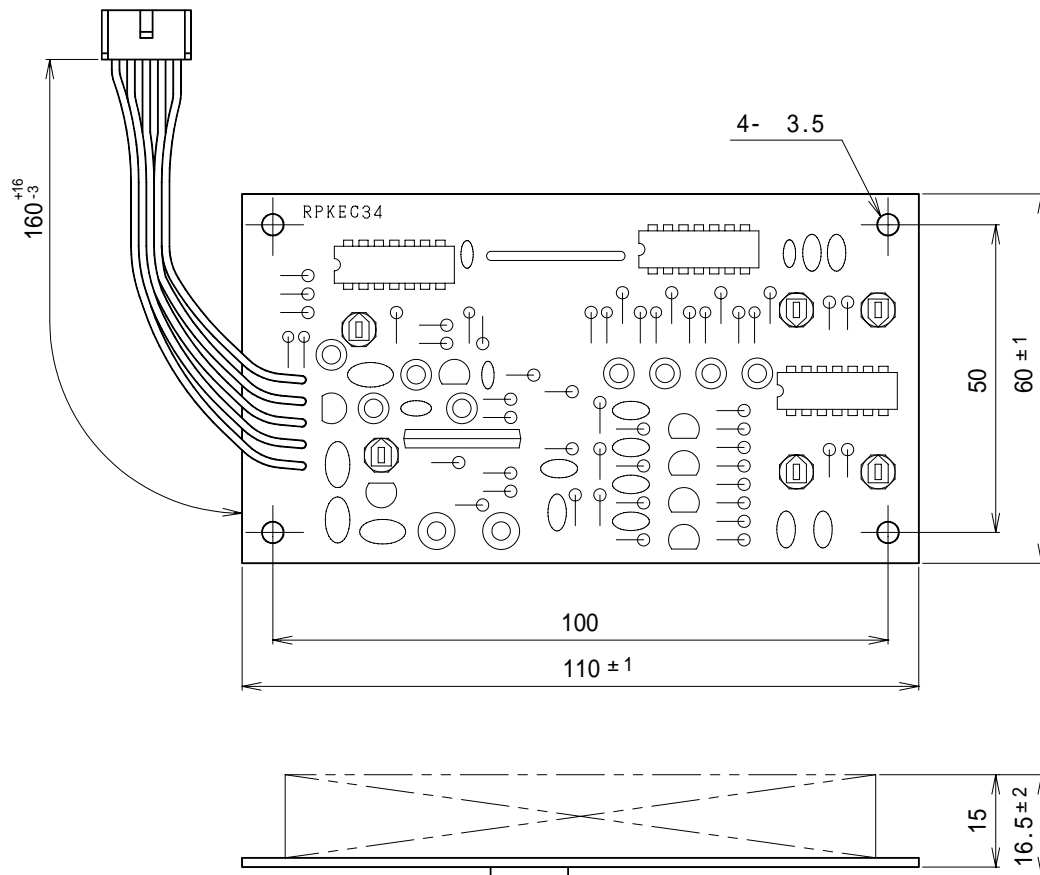

上り、下り4音チャイムユニット

EC-34

電源電圧	DC12V~15V(接続機器より受電)
消費電流	16mA以下
チャイム打音数	4音(自動連続打音)
打音周波数	440Hz、554Hz、659Hz、880Hz(周波数偏差±10%以内)
チャイム出力	-22dBV(±3dB)
使用温度範囲	-10 ~ +55
寸法	幅60mm 高さ16.5mm 奥行110mm
質量	約50g
付属品	取扱説明書 1、3×5ねじ 4、UNI-PEX連絡先一覧 1
適合品	RMM-101、RMM-105、RMM-110
特徴・用途	リモートマイク RMM-101などに組込むエレクトロチャイムユニットです。 ワンタッチで即座に美しい電子音で呼び出し、案内、指令などが能率よく行えます。 デパート、オフィス等の音響装置に好適です。

単位 mm

営 業

JD01