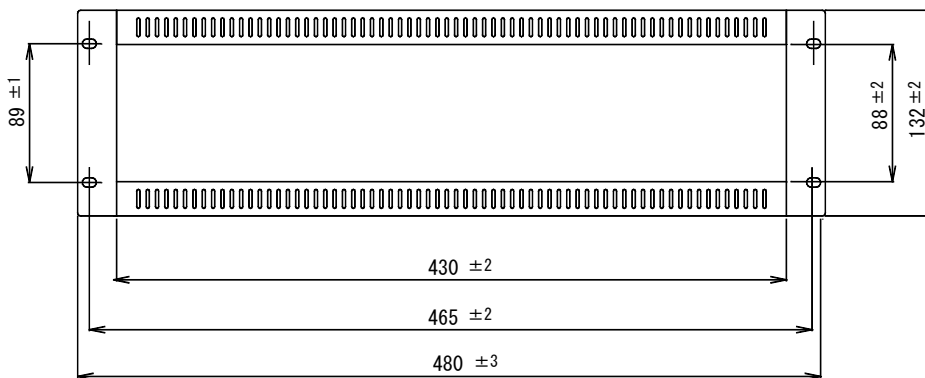

BE-60/120用ラック取付金具

EEP-T965

組込ラック規格	EIA規格標準ラック 3U
外装	SPCC メラミン焼付塗装 マンセルN1 近似色 ブラック半艶
寸法	幅 480mm 高さ 132mm 奥行 46.5mm
質量	約450g
付属品	M4×12ねじ×4、 M5×9飾りねじ×4、 M3×6ねじ×8
適合品	ベーシックアンプ: BE-60 又は BE-120
特徴・用途	ベーシックアンプ” BE-60 又は BE-120”をEIA規格ラックに組込むのに好適です。

単位 mm

営業

AD01