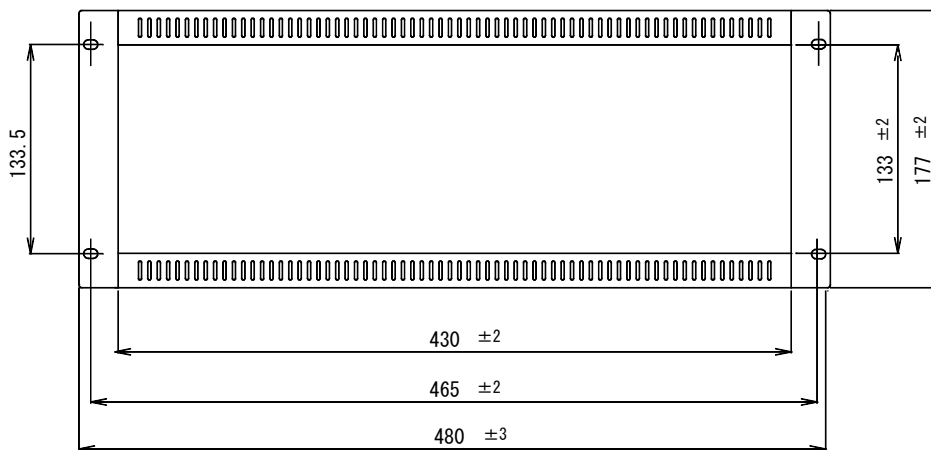

BE-240用ラック取付金具

EEP-T966

組込ラック規格	EIA規格標準ラック 4U
外装	SPCC メラミン焼付塗装 マンセルN1 近似色 ブラック半艶
寸法	幅 480mm 高さ 177mm 奥行 63.5mm
質量	約600g
付属品	M4×12ねじ×6、 M5×9飾りねじ×4、 M3×6ねじ×8
適合品	ベーシックアンプ: BE-240
特徴・用途	ベーシックアンプ” BE-240”をEIA規格ラックに組込むのに好適です。

単位 mm

営業

AD01