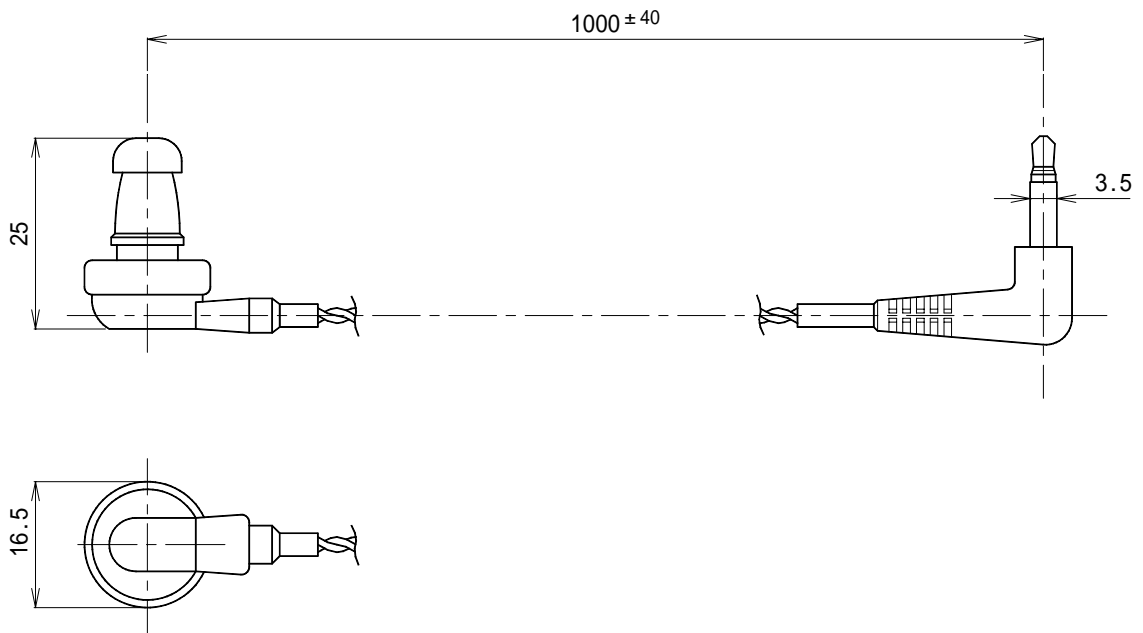

### EP - C 1 0

インピーダンス	300
出力音圧感度	115 dB SPL / 1mW
接続	3.5モノラルプラグ
コード長	約1000mm
構成	イヤホン(イヤチップ中装着済) 6、イヤチップ大 6、イヤチップ小 6、 耳だれ防止フィルター(10個付きシート) 1、注意説明書 1
特徴・用途	本機は携帯レシーバ"WR - C 3 0 1"に使用するイヤホンです。 ズボンのポケットまでとどく、コード長1mのイヤホンを6組セットにしています。

単位 mm

営 業

JD01