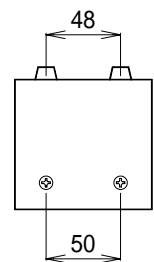

10局非常・業務リモコン用増設スイッチユニット

ERB - 2102

使用電源	DC 24V (本体より受電)
消費電流	100mA
出力制御	放送階選択：10局 (非常・業務) 一斉は、非常業務リモコンERM - 5202の一斉スイッチにより制御
LED表示	階別作動表示：10回線 (緑) 出火階表示：10回線 (赤) 回線短絡表示：階別作動表示点滅方式
外装	パネル (鋼板)：マンセル10YR4 / 1近似色 ブラウングレー塗装 本体・側板：マンセル3.7YR7.7 / 0.1近似色 メインカラー
寸法	幅440mm 高さ88mm 奥行き105mm (EIA 2U)
質量	約2.8kg
付属品	UNI - PEX連絡先一覧 1

単位 mm

営 業

JD01