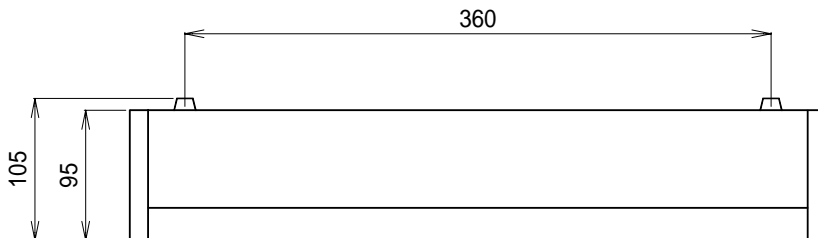

10局非常・業務リモコン用増設スイッチユニット

ERB - 2102

使用電源	DC 24V (本体より受電)
消費電流	100mA
出力制御	放送階選択：10局 (非常・業務) 一斉は、非常業務リモコンERM - 5202の一斉スイッチにより制御
LED表示	階別作動表示：10回線 (緑) 出火階表示：10回線 (赤) 回線短絡表示：階別作動表示点滅方式
外装	パネル (鋼板)：マンセル10YR4 / 1近似色 ブラウングレー塗装 本体・側板：マンセル3.7YR7.7 / 0.1近似色 メインカラー
寸法	幅440mm 高さ88mm 奥行き105mm (EIA 2U)
質量	約2.8kg
付属品	UNI - PEX連絡先一覧 1