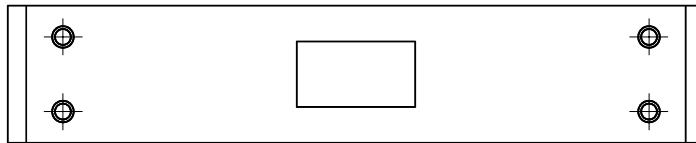

10局非常・業務リモコン用増設スイッチユニット

ERB - 2102

使用電源	DC 24V (本体より受電)
消費電流	100mA
出力制御	放送階選択：10局 (非常・業務) 一斉は、非常業務リモコンERM - 5202の一斉スイッチにより制御
LED表示	階別作動表示：10回線 (緑) 出火階表示：10回線 (赤) 回線短絡表示：階別作動表示点滅方式
外装	パネル (鋼板)：マンセル10YR4 / 1近似色 ブラウングレー塗装 本体・側板：マンセル3.7YR7.7 / 0.1近似色 メインカラー
寸法	幅440mm 高さ88mm 奥行き105mm (EIA 2U)
質量	約2.8kg
付属品	UNI - PEX連絡先一覧 1