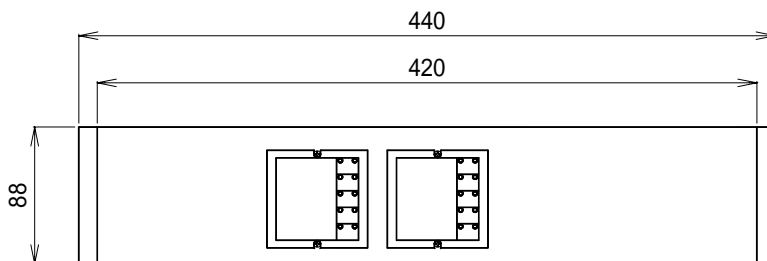

10局非常・業務リモコン用増設スイッチユニット

ERB - 2102

使用電源	DC 24V (本体より受電)
消費電流	100mA
出力制御	放送階選択：10局 (非常・業務) 一斉は、非常業務リモコンERM - 5202の一斉スイッチにより制御
LED表示	階別作動表示：10回線 (緑) 出火階表示：10回線 (赤) 回線短絡表示：階別作動表示点滅方式
外装	パネル (鋼板)：マンセル10YR4 / 1近似色 ブラウングレー塗装 本体・側板：マンセル3.7YR7.7 / 0.1近似色 メインカラー
寸法	幅440mm 高さ88mm 奥行き105mm (EIA 2U)
質量	約2.8kg
付属品	UNI - PEX連絡先一覧 1