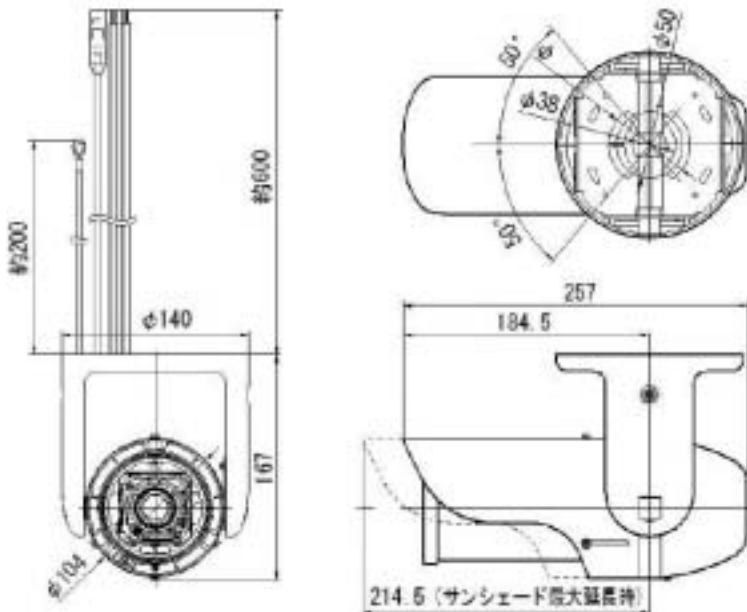

# UNI-PEX

No.2

高感度カメラ  
E S V - S 8 3 1 R

**総 合 部**

電 源	専用CCUより供給
消費電流	最大220mA
周囲温度	-10 ~ +50 (動作)、 0 ~ +40 (推奨)
湿度	35% ~ 90% RH (結露なきこと)
外形寸法	W140 × H167 × D257mm
質量	約1.7kg
仕 上	本体：パールグレー、オーナメントリング：ライトシルバー、サンシェード部：ステンレス
機 器 概 要	<p>本製品は、水平解像度580TV本の高画質監視用屋外用カメラです。</p> <ul style="list-style-type: none"> <li>・電源方式は同軸重畳方式を採用、VP多重電源ユニットから同軸ケーブル1本で電源を供給し動作します。</li> <li>・デュアルシャッター方式ワイドダイナミックレンジ機能搭載で、照度差の激しい被写体も鮮明に撮影できます。</li> <li>・赤外線照明を用いたDay&amp;Night機能の搭載により、照明がない場所でも監視することが可能。24時間監視を実現します。</li> <li>・約3.75倍の変倍レンズを装備。取付場所に応じて画角を調整することができます。</li> <li>・防塵・防水性能IP66準拠。天井、及び壁面への取付金具付。風雨の影響を受ける屋外への設置に最適です。</li> </ul>

< 本体 >

< 取付ブラケット >

単位mm

営 業

AB04