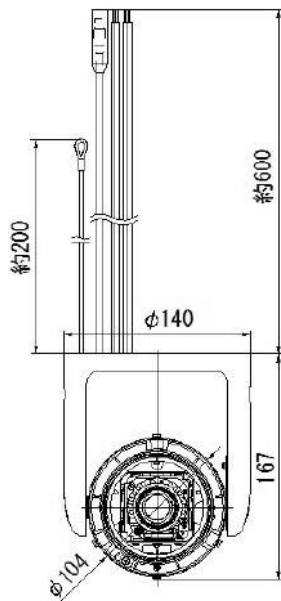

レンズ部

焦点距離

2.8mm~10.5mm(約3.75倍)

最大口径比

F1.2(f=2.8mm)~F2.7(f=10.5mm)

包括角度(水平×垂直)

f=2.8mm:99.5°×73.2°、f=10.5mm:27.4°×20.6°

絞り範囲

<本体>

<取付ブラケット>

単位mm

営 業

AB04