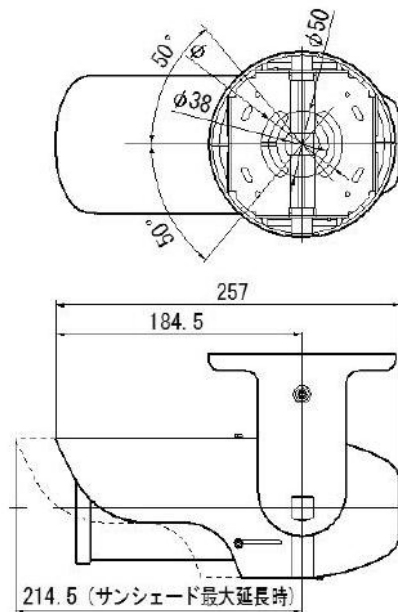

レンズ部

焦点距離

2.8mm~10.5mm(約3.75倍)

最大口径比

F1.2(f=2.8mm)~F2.7(f=10.5mm)

包括角度(水平×垂直)

f=2.8mm:99.5°×73.2°、f=10.5mm:27.4°×20.6°

絞り範囲

<本体>

<取付ブラケット>

単位mm

営 業

AB04