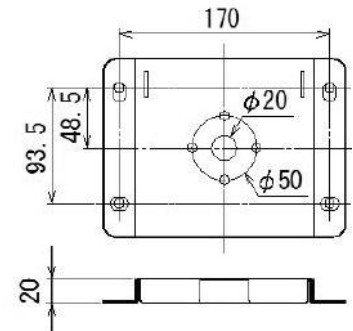

レンズ部

焦点距離

2.8mm~10.5mm(約3.75倍)

最大口径比

F1.2(f=2.8mm)~F2.7(f=10.5mm)

包括角度(水平×垂直)

f=2.8mm:99.5°×73.2°、f=10.5mm:27.4°×20.6°

絞り範囲

高感度カメラ
ESV-S831R

総 合 部

電 源	専用CCUより供給
消 費 電 流	最大220mA
周 囲 温 度	-10℃~+50℃（動作）、0℃~+40℃（推奨）
湿 度	35%~90%RH（結露なきこと）
外 形 寸 法	W140×H167×D257mm
質 量	約1.7kg
仕 上	本体：パールグレー、オーナメントリング：ライトシルバー、サンシェード部：ステンレス
機 器 概 要	<p>本製品は、水平解像度580TV本の高画質監視用屋外用カメラです。</p> <ul style="list-style-type: none"> ・電源方式は同軸重畳方式を採用、VP多重電源ユニットから同軸ケーブル1本で電源を供給し動作します。 ・デュアルシャッター方式ワイドダイナミックレンジ機能搭載で、照度差の激しい被写体も鮮明に撮影できます。 ・赤外線照明を用いたDay&Night機能の搭載により、照明がない場所でも監視することが可能。24時間監視を実現します。 ・約3.75倍の変倍レンズを装備。取付場所に応じて画角を調整することができます。 ・防塵・防水性能IP66準拠。天井、及び壁面への取付金具付。風雨の影響を受ける屋外への設置に最適です。

<本体>

<取付ブラケット>

単位mm

営 業

AB04