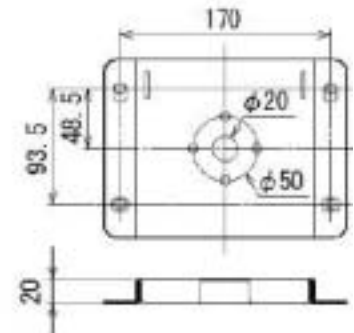

# UNI-PEX

No.2

高感度カメラ  
E S V - S 8 3 1 R

**総 合 部**

電 源	専用CCUより供給
消費電流	最大220mA
周囲温度	-10 ~ +50 (動作)、 0 ~ +40 (推奨)
湿度	35% ~ 90% RH (結露なきこと)
外形寸法	W140 × H167 × D257mm
質量	約1.7kg
仕 上	本体：パールグレー、オーナメントリング：ライトシルバー、サンシェード部：ステンレス
機 器 概 要	<p>本製品は、水平解像度580TV本の高画質監視用屋外用カメラです。</p> <ul style="list-style-type: none"> <li>・電源方式は同軸重畳方式を採用、VP多重電源ユニットから同軸ケーブル1本で電源を供給し動作します。</li> <li>・デュアルシャッター方式ワイドダイナミックレンジ機能搭載で、照度差の激しい被写体も鮮明に撮影できます。</li> <li>・赤外線照明を用いたDay&amp;Night機能の搭載により、照明がない場所でも監視することが可能。24時間監視を実現します。</li> <li>・約3.75倍の変倍レンズを装備。取付場所に応じて画角を調整することができます。</li> <li>・防塵・防水性能IP66準拠。天井、及び壁面への取付金具付。風雨の影響を受ける屋外への設置に最適です。</li> </ul>

< 本体 >

< 取付ブラケット >

単位mm

営 業

AB04