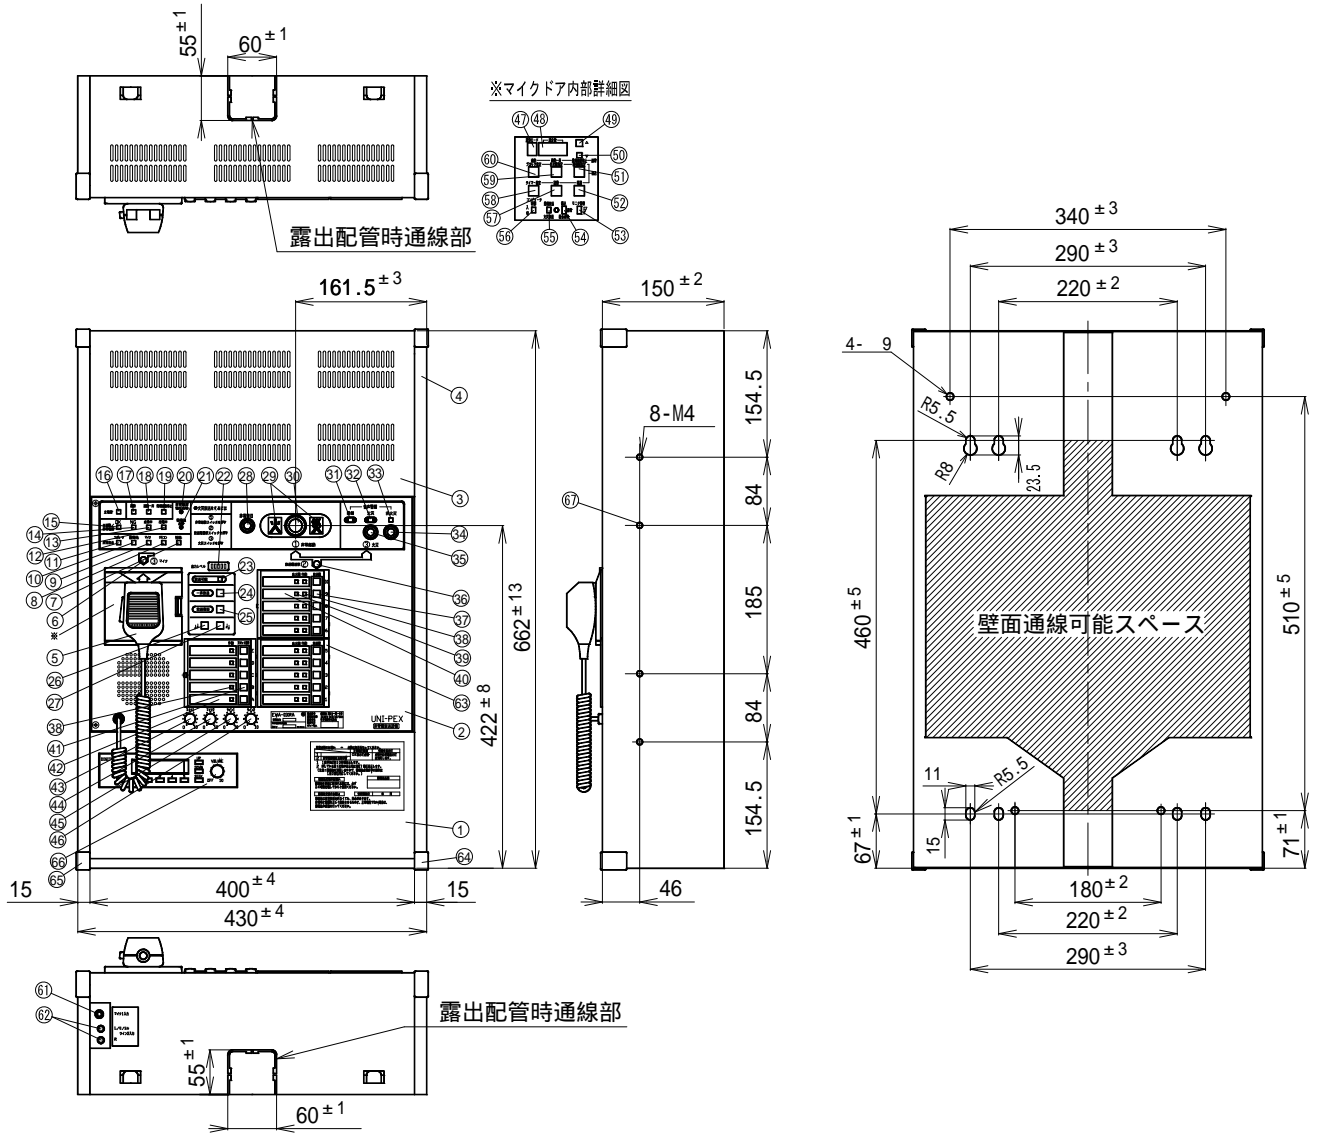

壁掛形非常用放送設備
EWA - 010RA

名称	名称	名称	名称	名称
1 下カバー	16 主電源表示灯	31 発報放送表示灯	46 ライン2音量調節つまみ	61 マイク1入力ジャック
2 前面パネル	17 連動表示灯	32 火災放送表示灯	47 設定モード表示灯	62 ライン2入力ジャック
3 上カバー	18 連動一斉表示灯	33 非火災放送表示灯	48 設定値表示灯	63 透明カバー
4 本体シャーシ	19 発報連動停止表示灯	34 非火災放送スイッチ	49 アップスイッチ	64 角当右
5 非常・業務兼用マイク	20 非常電源電圧点検スイッチ	35 火災放送スイッチ	50 ダウンスイッチ	65 角当左
6 非常・業務兼用マイク表示灯	21 蓄電池点検スイッチ	36 放送階選択指示灯 (1~10)	51 発報連動停止/階情報指定スイッチ	66 ラジオチューナーユニット
7 短絡表示灯	22 出力レベル表示灯	37 放送階選択スイッチ	52 確認スイッチ	67 ラックマウント金具 取付穴
8 リモコン回線異常表示灯	23 放送可能表示灯	38 作動表示灯	53 モニター音量スイッチ	
9 非常・業務兼用マイク異常表示灯	24 一斉放送スイッチ	39 出火階表示灯	54 書込スイッチ	
10 蓄電池異常表示灯	25 放送復旧スイッチ	40 階別表示紙	55 発報放送/火災放送切替スイッチ	
11 コンピューター異常表示灯	26 コールサイン上りスイッチ	41 ブロック選択スイッチ	56 コンピューター制御スイッチ	
12 充電中表示灯	27 コールサイン下りスイッチ	42 ブロック表示紙	57 記憶スイッチ	
13 点検中表示灯	28 非常復旧スイッチ	43 マイク1音量調節つまみ	58 タイマー指定スイッチ	
14 主回路電源電圧異常表示灯	29 火災灯	44 マイク2音量調節つまみ	59 連動一斉/出火階指定スイッチ	
15 主回路電源電圧正常表示灯	30 非常起動スイッチ	45 ライン1音量調節つまみ	60 連動/ブロック指定スイッチ	