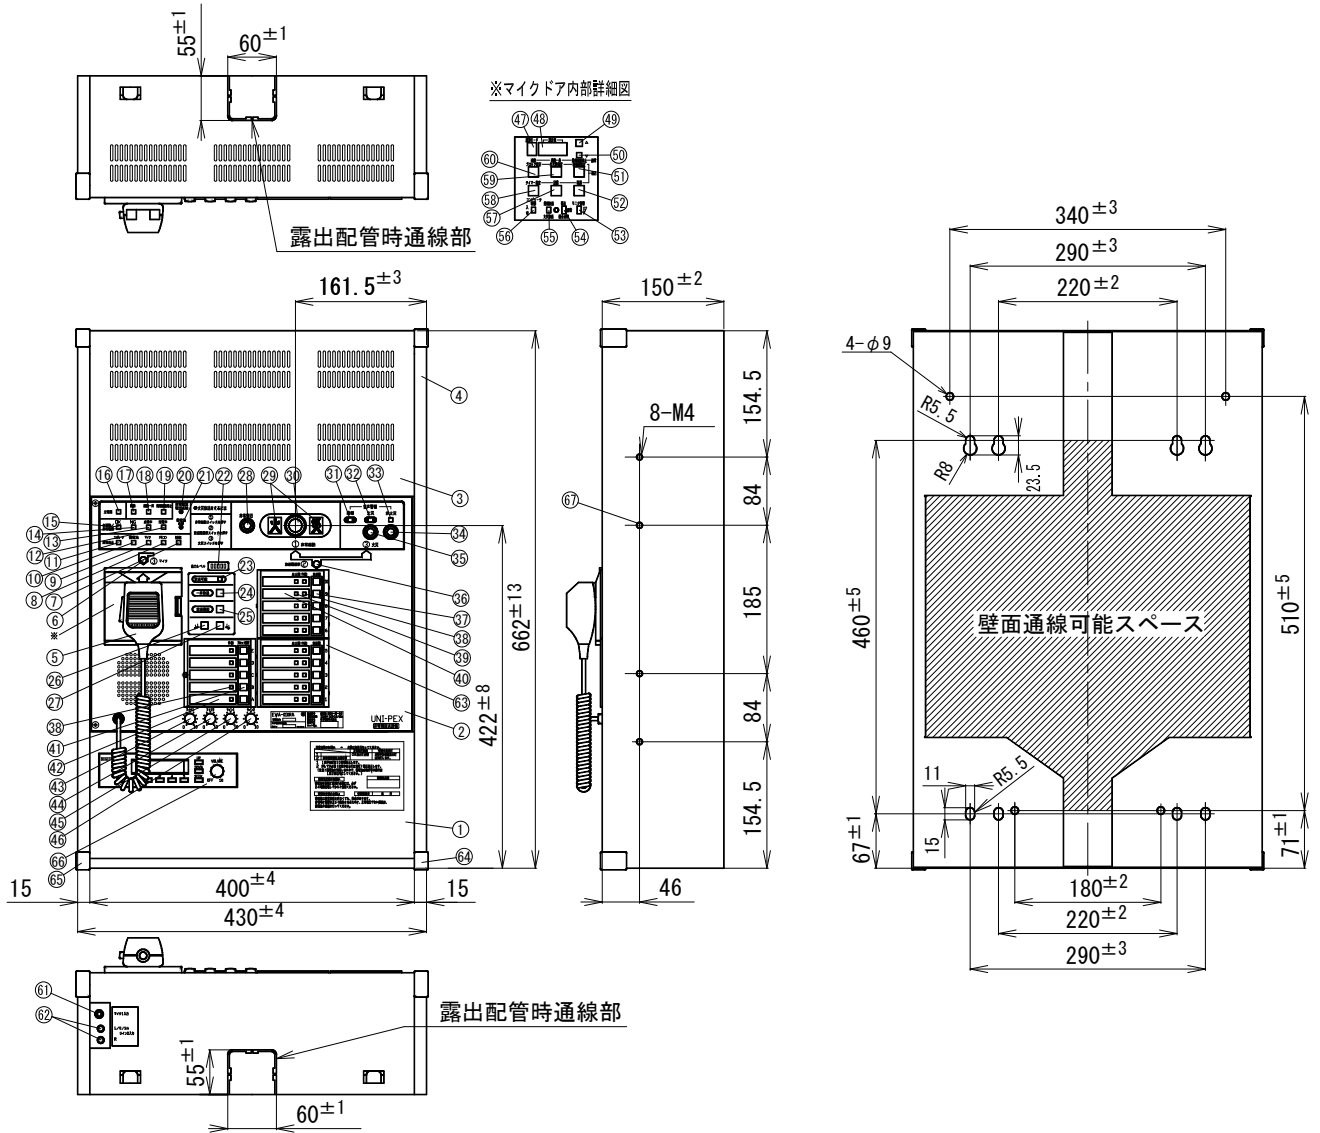

仕様書

UNI-PEX

(3/3)

壁掛形非常用放送設備
EWA-010RA

名称	名称	名称	名称	名称
1 下カバー	16 主電源表示灯	31 発報放送表示灯	46 ライン2音量調節つまみ	61 マイク1入力ジャック
2 前面パネル	17 連動表示灯	32 火災放送表示灯	47 設定モード表示灯	62 ライン2入力ジャック
3 上カバー	18 連動一斉表示灯	33 非火災放送表示灯	48 設定値表示灯	63 透明カバー
4 本体シャーシ	19 発報連動停止表示灯	34 非火災放送スイッチ	49 アップスイッチ	64 角当右
5 非常・業務兼用マイク	20 非常電源電圧点検スイッチ	35 火災放送スイッチ	50 ダウンスイッチ	65 角当左
6 非常・業務兼用マイク表示灯	21 蓄電池点検スイッチ	36 放送階選択指示灯 (1~10)	51 発報連動停止/階情報指定スイッチ	66 ラジオチューナーユニット
7 短絡表示灯	22 出力レベル表示灯	37 放送階選択スイッチ	52 確認スイッチ	67 ラックマウント金具 取付穴
8 リモコン回線異常表示灯	23 放送可能表示灯	38 作動表示灯	53 モニター音量スイッチ	
9 非常・業務兼用マイク異常表示灯	24 一斉放送スイッチ	39 出火階表示灯	54 書込スイッチ	
10 蓄電池異常表示灯	25 放送復旧スイッチ	40 階別表示紙	55 発報放送/火災放送切替スイッチ	
11 コンピューター異常表示灯	26 コールサイン上リスイッチ	41 ブロック選択スイッチ	56 コンピューター制御スイッチ	
12 充電中表示灯	27 コールサイン下リスイッチ	42 ブロック表示紙	57 記憶スイッチ	
13 点検中表示灯	28 非常復旧スイッチ	43 マイク1音量調節つまみ	58 タイマー指定スイッチ	
14 主回路電源電圧異常表示灯	29 火災灯	44 マイク2音量調節つまみ	59 連動一斉/出火階指定スイッチ	
15 主回路電源電圧正常表示灯	30 非常起動スイッチ	45 ライン1音量調節つまみ	60 連動/ブロック指定スイッチ	

単位mm

営業

BB03-A02

今後改良のため、予告なく変更することがあります。

製造元 日本電音株式会社 販売元 ユニペックス株式会社