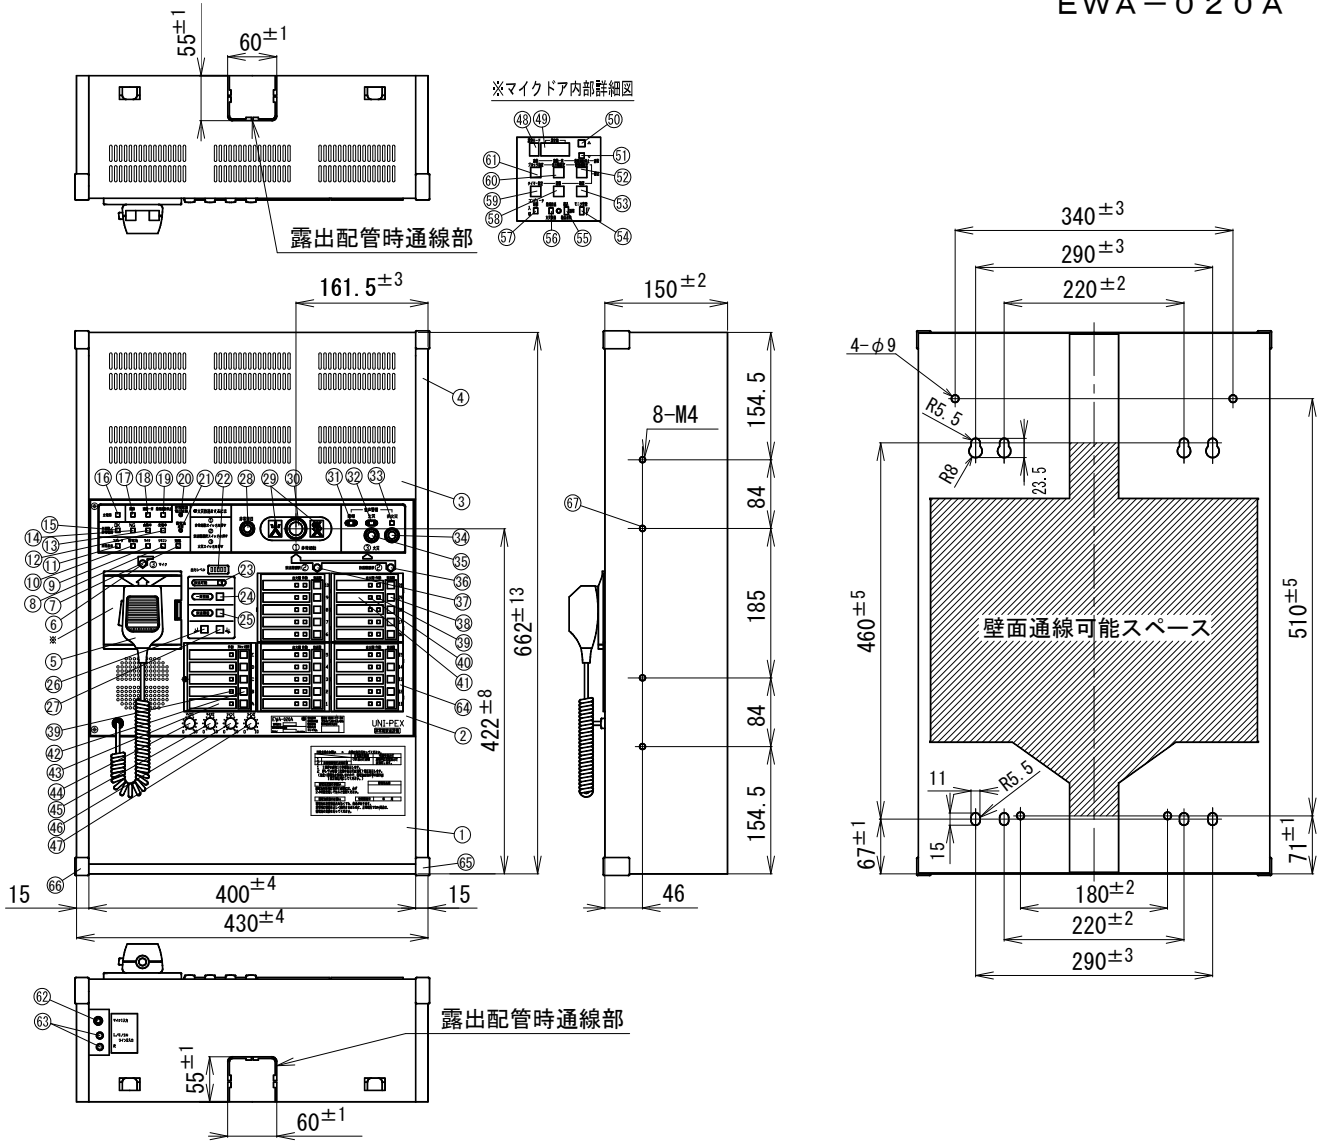

仕様書

UNI-PEX

(3/3)

壁掛形非常用放送設備 EWA-020A

名称	名称	名称	名称	名称
1 下カバー	16 主電源表示灯	31 発報放送表示灯	46 ライン1音量調節つまみ	61 連動/ブロック指定スイッチ
2 前面パネル	17 連動表示灯	32 火災放送表示灯	47 ライン2音量調節つまみ	62 マイク1入力ジャック
3 上カバー	18 連動一斉表示灯	33 非火災放送表示灯	48 設定モード表示灯	63 ライン2入力ジャック
4 本体シャーシ	19 発報連動停止表示灯	34 非火災放送スイッチ	49 設定値表示灯	64 透明カバー
5 非常・業務兼用マイク	20 非常電源電圧点検スイッチ	35 火災放送スイッチ	50 アップスイッチ	65 角当右
6 非常・業務兼用マイク表示灯	21 蓄電池点検スイッチ	36 放送階選択指示灯 (11~20)	51 ダウンスイッチ	66 角当左
7 短絡表示灯	22 出力レベル表示灯	37 放送階選択指示灯 (1~10)	52 発報連動停止/階情報指定スイッチ	67 ラックマウント金具 取付穴
8 リモコン回線異常表示灯	23 放送可能表示灯	38 放送階選択スイッチ	53 確認スイッチ	
9 非常・業務兼用マイク異常表示灯	24 一斉放送スイッチ	39 作動表示灯	54 モニター音量スイッチ	
10 蓄電池異常表示灯	25 放送復旧スイッチ	40 出火表示灯	55 書込スイッチ	
11 コンピューター異常表示灯	26 コールサイン上りスイッチ	41 階別表示紙	56 発報放送/火災放送切替スイッチ	
12 充電中表示灯	27 コールサイン下りスイッチ	42 ブロック選択スイッチ	57 コンピューター制御スイッチ	
13 点検中表示灯	28 非常復旧スイッチ	43 ブロック表示紙	58 記憶スイッチ	
14 主回路電源電圧異常表示灯	29 火災灯	44 マイク1音量調節つまみ	59 タイマー指定スイッチ	
15 主回路電源電圧正常表示灯	30 非常起動スイッチ	45 マイク2音量調節つまみ	60 連動一斉/出火階指定スイッチ	

単位mm

営業

BB03-A02

今後改良のため、予告なく変更することがあります。

製造元 日本電音株式会社 販売元 ユニペックス株式会社