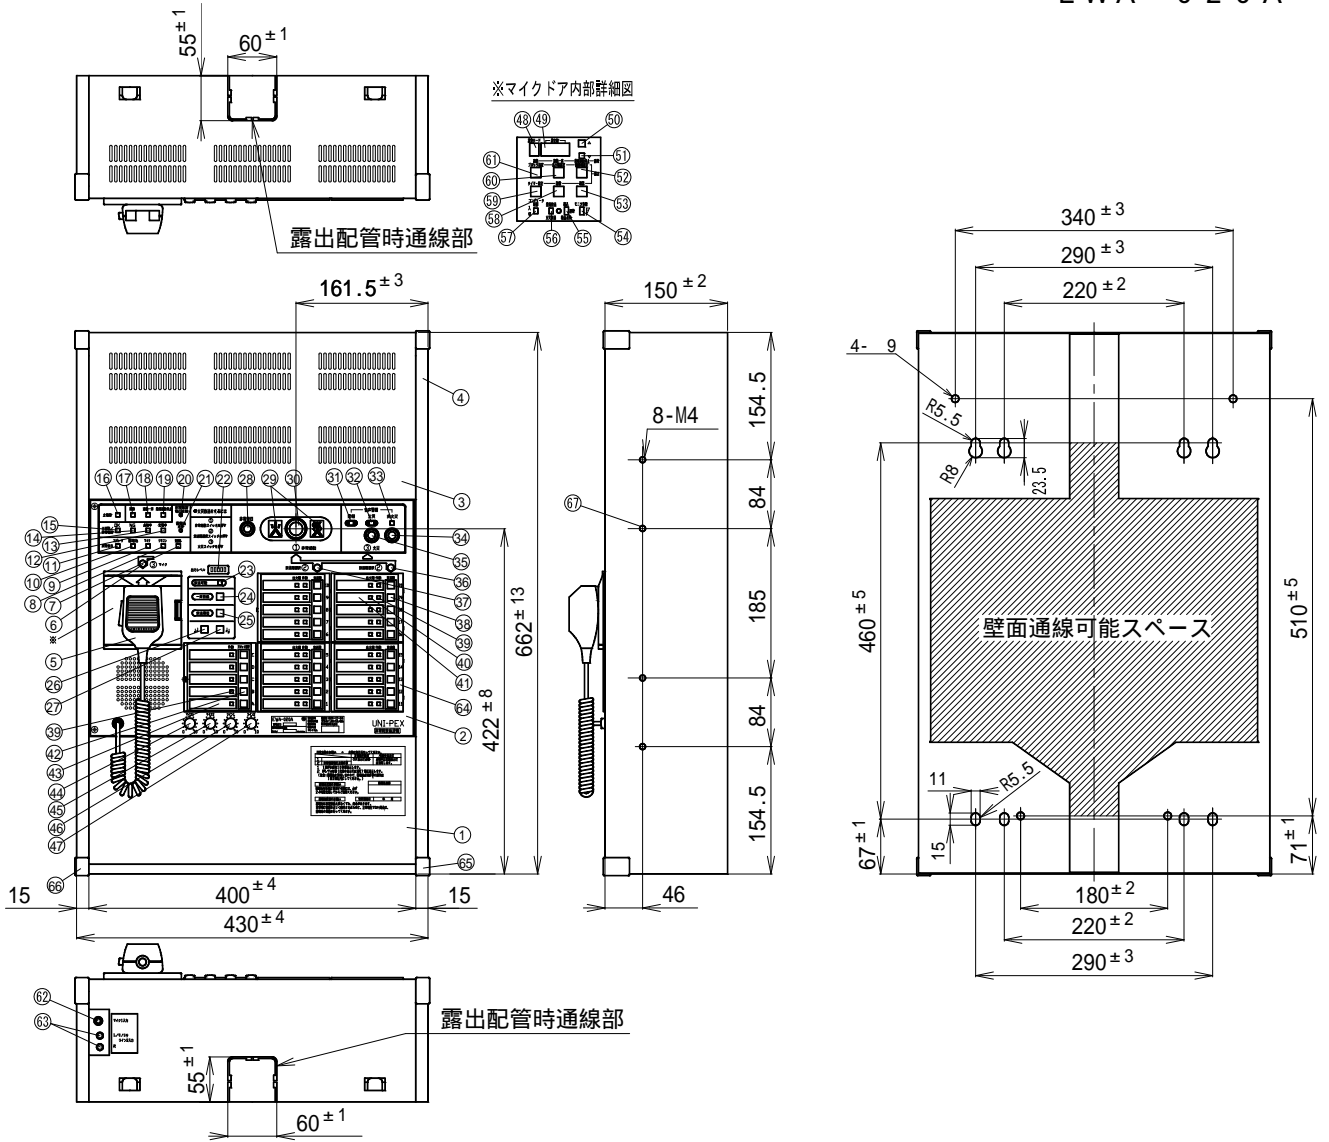

No.3の外観図と合わせてご覧ください。

営業

AD03

仕様書

UNI-PEX

No.3

壁掛形非常用放送設備

EWA-020A