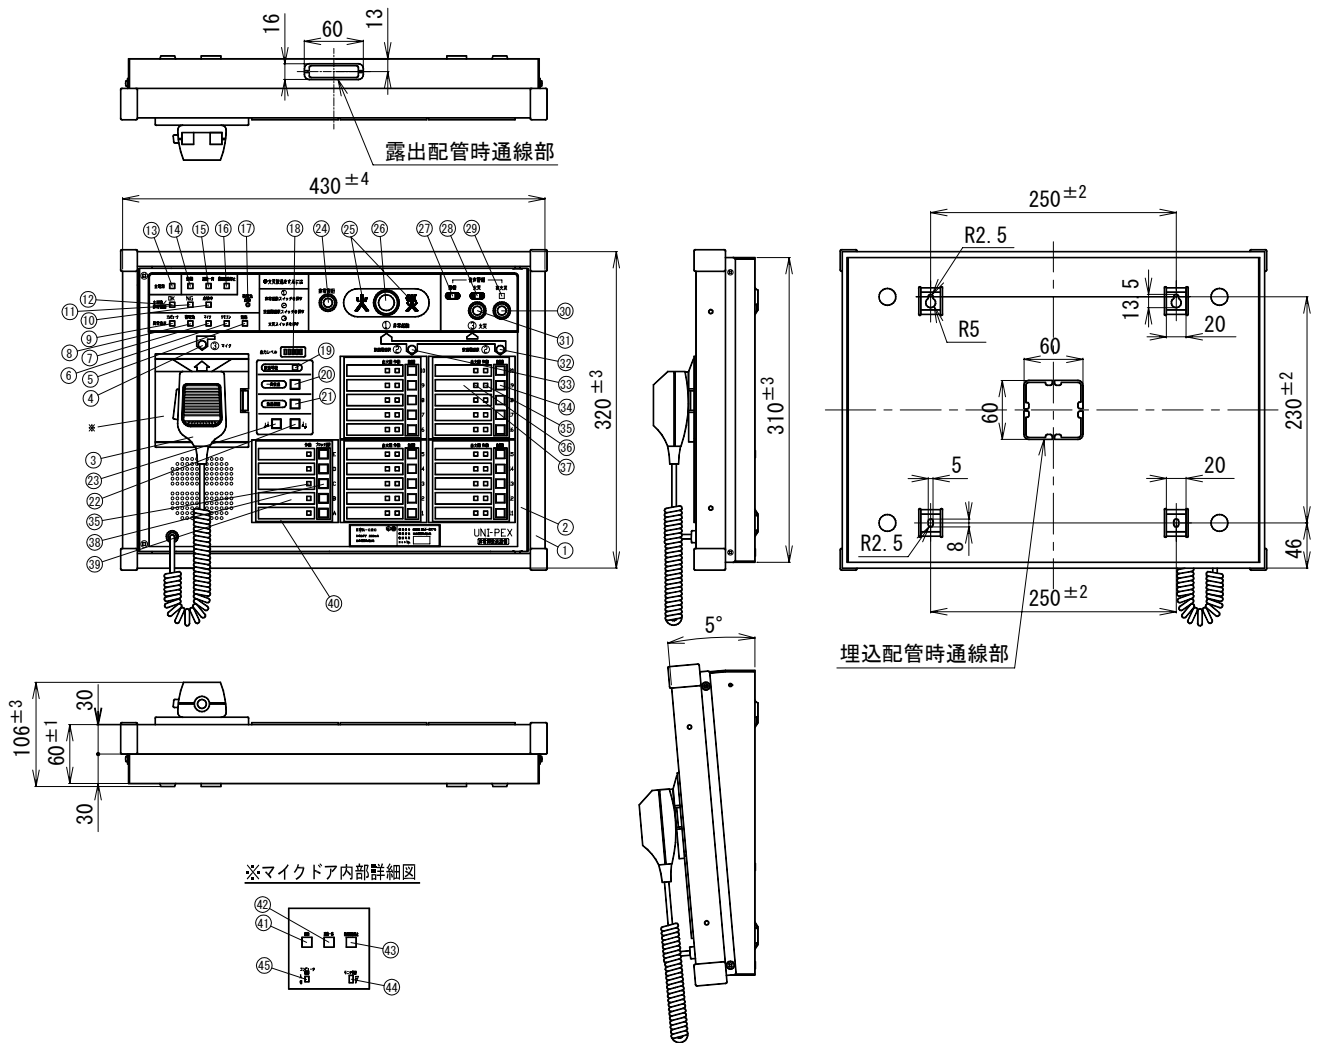

特徴・用途 必要な区域をまとめて放送できるブロック指定放送が可能です。
 外形サイズのスリム化を図り、ラックマウントにも対応しています。
 (ラック取付金具: EEP-EWR 別売品)

本体リモコン間の配線距離

耐熱電線 (対形ケーブル) をご使用ください。
 電源線は1線当り5Ω以下、その他の線は1線当り50Ω以下の電線をお使いください。

線径	抵抗値
φ0.65mm	58Ω/km
φ0.9mm	30Ω/km
φ1.2mm	17Ω/km
φ1.6mm	10Ω/km

No. 2の外観図と合わせてご覧ください。

営業

JH08

仕様書

UNI-PEX

No. 2

非常・業務リモコン
EWR-020

名 称	名 称	名 称	名 称	名 称
1 本体シャーシー	11 主回路電源電圧異常表示灯	21 放送復旧スイッチ	31 火災放送スイッチ	41 連動スイッチ
2 前面パネル	12 主回路電源電圧正常表示灯	22 コールサイン下リスイッチ	32 放送階選択指示灯 (11~20)	42 連動一斉スイッチ
3 非常・業務兼用マイク	13 主電源表示灯	23 コールサイン上リスイッチ	33 放送階選択指示灯 (1~10)	43 発報連動停止スイッチ
4 非常・業務兼用マイク指示灯	14 連動表示灯	24 非常復旧スイッチ	34 放送階選択スイッチ	44 モニター音量スイッチ
5 短絡表示灯	15 連動一斉表示灯	25 火災灯	35 作動表示灯	45 コンピューター制御スイッチ
6 リモコン回線異常表示灯	16 発報連動停止表示灯	26 非常起動スイッチ	36 出火階表示灯	
7 非常・業務兼用マイク異常表示灯	17 蓄電池点検スイッチ	27 発報放送表示灯	37 階別表示紙	
8 蓄電池異常表示灯	18 出力レベル表示灯	28 火災放送表示灯	38 ブロック選択スイッチ	
9 コンピューター異常表示灯	19 放送可能表示灯	29 非火災放送表示灯	39 ブロック表示紙	
10 点検中表示灯	20 一斉放送スイッチ	30 非火災放送スイッチ	40 透明カバー	