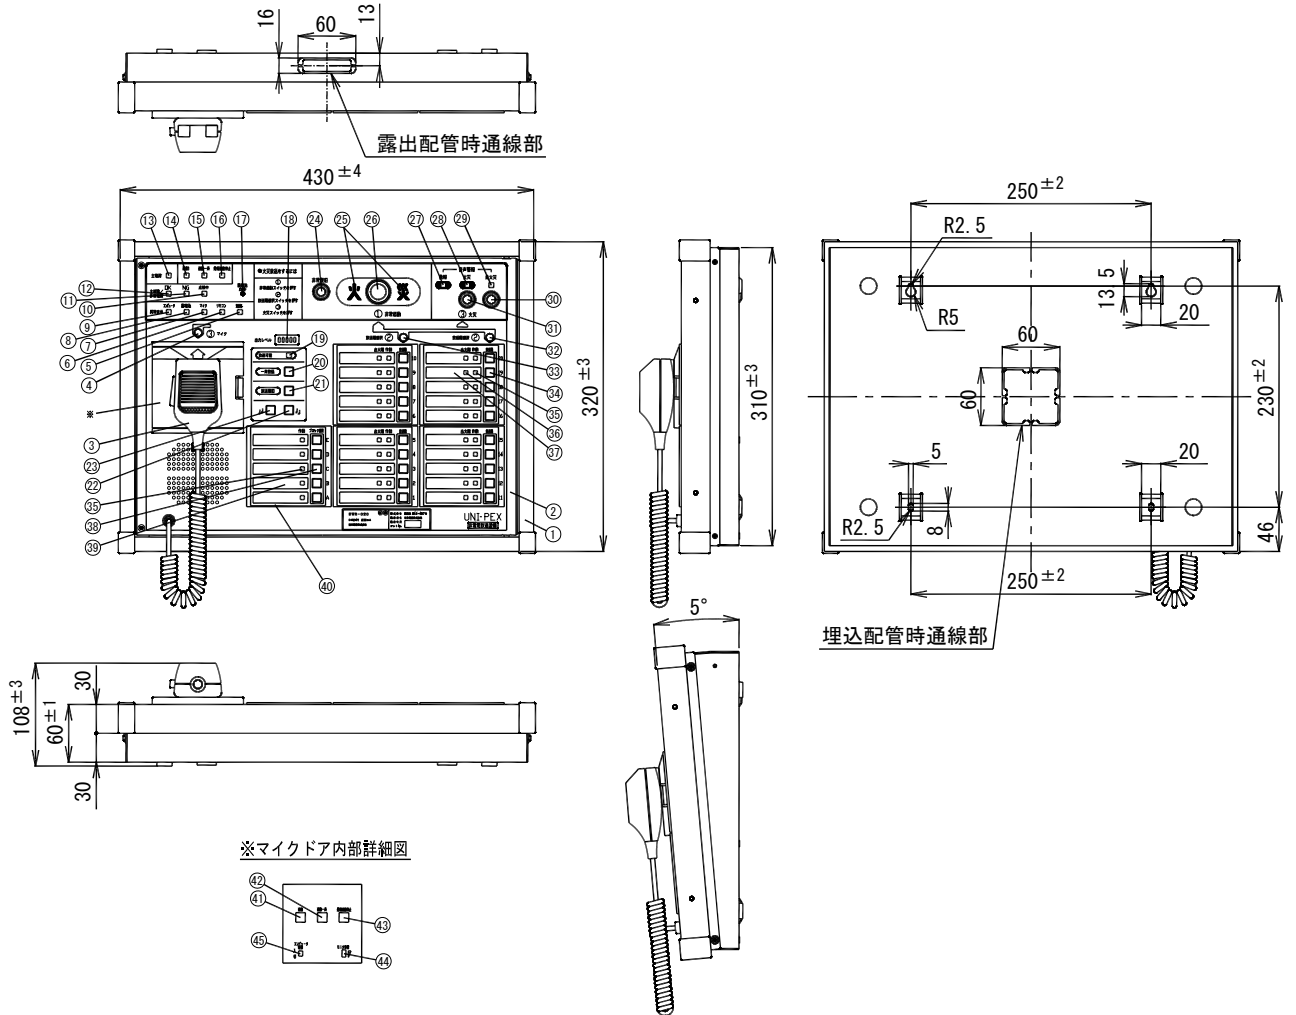

仕様書

UNI-PEX

(2/2)

非常・業務リモコン
EWR-020A

名 称	名 称	名 称	名 称	名 称
1 本体シャーシー	11 主回路電源電圧異常表示灯	21 放送復旧スイッチ	31 火災放送スイッチ	41 連動スイッチ
2 前面パネル	12 主回路電源電圧正常表示灯	22 コールサイン下リスイッチ	32 放送階選択指示灯 (11~20)	42 連動一斉スイッチ
3 非常・業務兼用マイク	13 主電源表示灯	23 コールサイン上リスイッチ	33 放送階選択指示灯 (1~10)	43 発報連動停止スイッチ
4 非常・業務兼用マイク指示灯	14 連動表示灯	24 非常復旧スイッチ	34 放送階選択スイッチ	44 モニター音量スイッチ
5 短絡表示灯	15 連動一斉表示灯	25 火災灯	35 作動表示灯	45 コンピューター制御スイッチ
6 リモコン回線異常表示灯	16 発報連動停止表示灯	26 非常起動スイッチ	36 出火階表示灯	
7 非常・業務兼用マイク異常表示灯	17 蓄電池点検スイッチ	27 発報放送表示灯	37 階別表示紙	
8 蓄電池異常表示灯	18 出力レベル表示灯	28 火災放送表示灯	38 ブロック選択スイッチ	
9 コンピューター異常表示灯	19 放送可能表示灯	29 非火災放送表示灯	39 ブロック表示紙	
10 点検中表示灯	20 一斉放送スイッチ	30 非火災放送スイッチ	40 透明カバー	