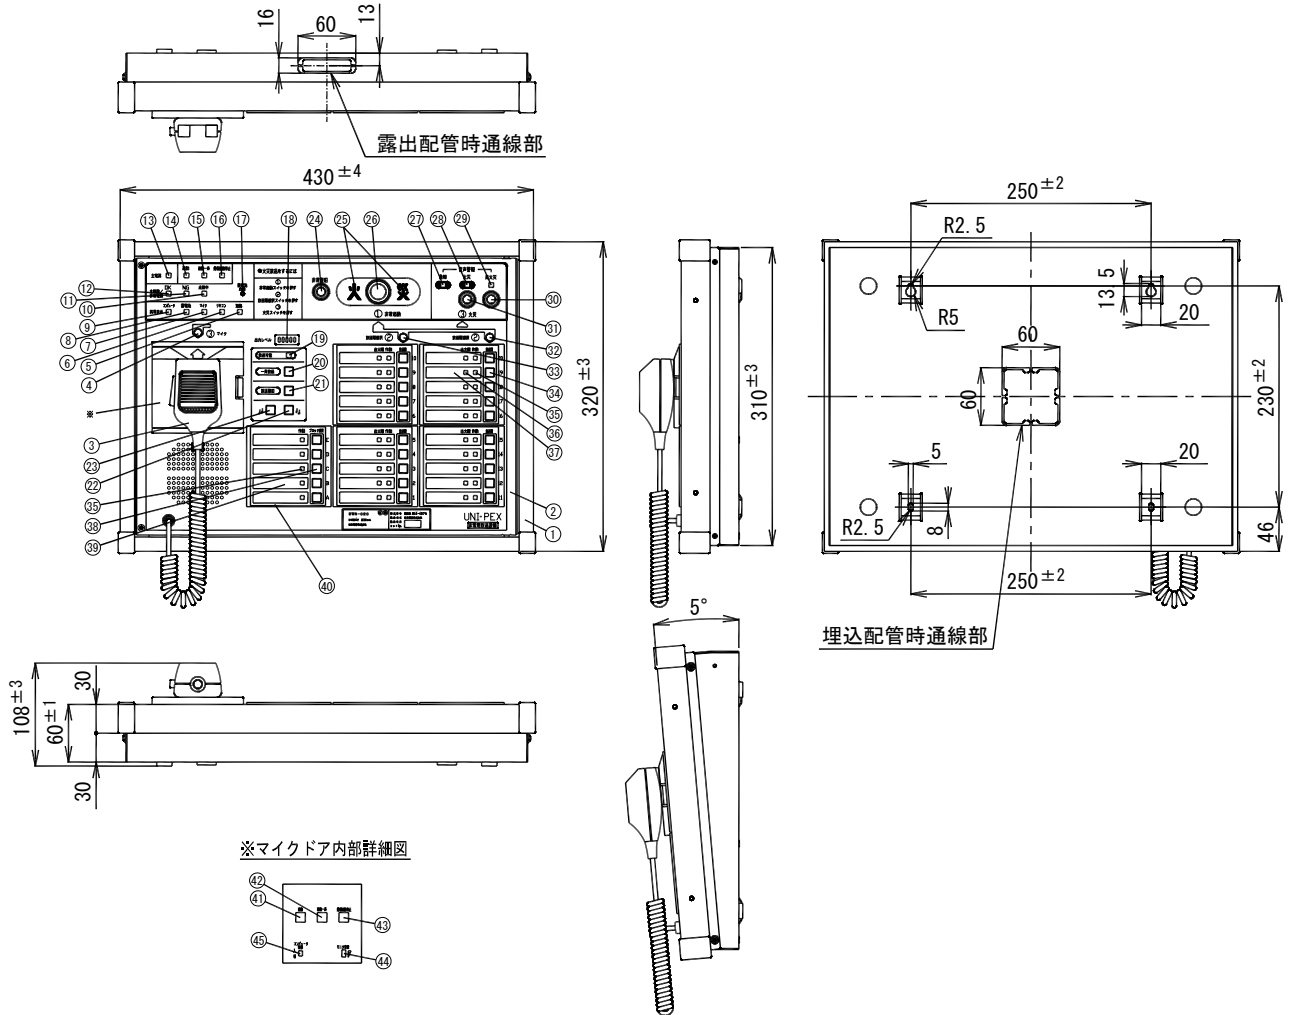

特徴・用途

必要な区域をまとめて放送できるブロック指定放送が可能です。
外形サイズのスリム化を図り、ラックマウントにも対応しています。
(ラック取付金具: EEP-EWR 別売品)

本体リモコン間の配線距離

耐熱電線(対形ケーブル)をご使用ください。
電源線は1線当り5Ω以下、その他の線は
1線当り50Ω以下の電線をお使いください。

線径	抵抗値
φ0.65mm	58Ω/km
φ0.9mm	30Ω/km
φ1.2mm	17Ω/km
φ1.6mm	10Ω/km

営業

BB03-A02

仕様書

UNI-PEX

(2/2)

非常・業務リモコン
EWR-020A

名 称	名 称	名 称	名 称	名 称
1 本体シャーシー	11 主回路電源電圧異常表示灯	21 放送復旧スイッチ	31 火災放送スイッチ	41 連動スイッチ
2 前面パネル	12 主回路電源電圧正常表示灯	22 コールサイン下リスイッチ	32 放送階選択指示灯 (11~20)	42 連動一斉スイッチ
3 非常・業務兼用マイク	13 主電源表示灯	23 コールサイン上リスイッチ	33 放送階選択指示灯 (1~10)	43 発報連動停止スイッチ
4 非常・業務兼用マイク指示灯	14 連動表示灯	24 非常復旧スイッチ	34 放送階選択スイッチ	44 モニター音量スイッチ
5 短絡表示灯	15 連動一斉表示灯	25 火災灯	35 作動表示灯	45 コンピューター制御スイッチ
6 リモコン回線異常表示灯	16 発報連動停止表示灯	26 非常起動スイッチ	36 出火階表示灯	
7 非常・業務兼用マイク異常表示灯	17 蓄電池点検スイッチ	27 発報放送表示灯	37 階別表示紙	
8 蓄電池異常表示灯	18 出力レベル表示灯	28 火災放送表示灯	38 ブロック選択スイッチ	
9 コンピューター異常表示灯	19 放送可能表示灯	29 非火災放送表示灯	39 ブロック表示紙	
10 点検中表示灯	20 一斉放送スイッチ	30 非火災放送スイッチ	40 透明カバー	