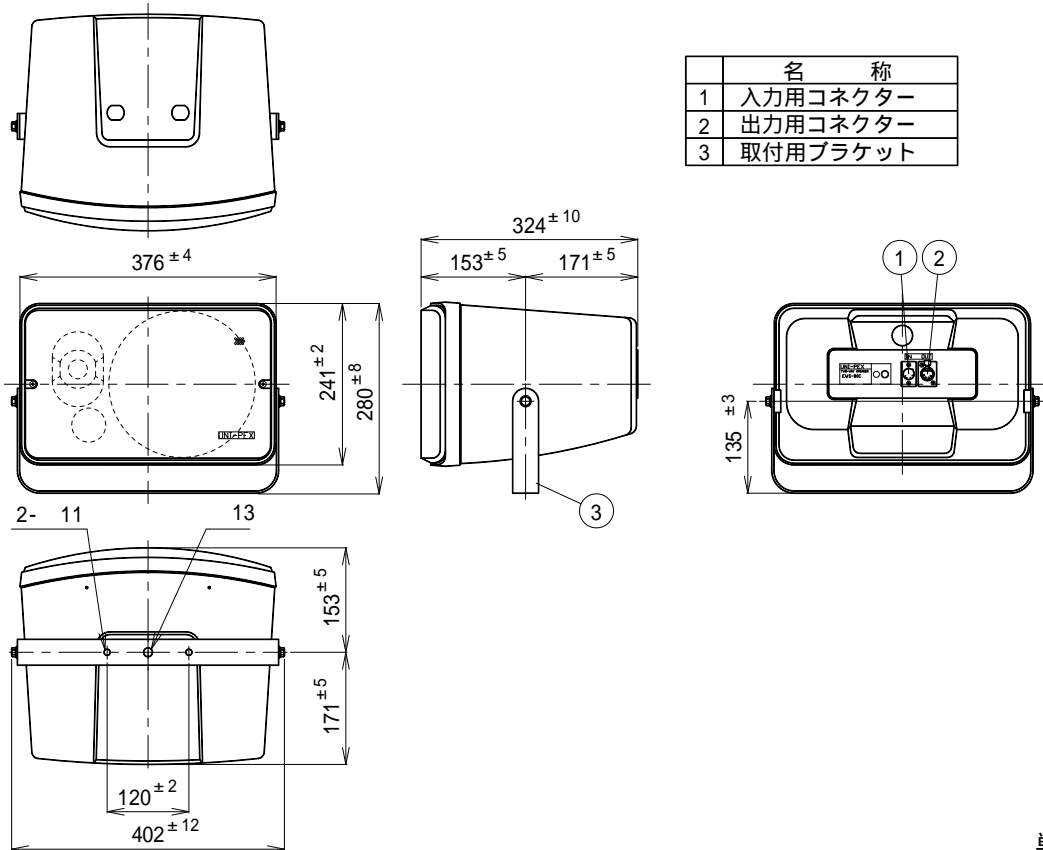

2 ウェイスピーカー

EWS - 80C

許 容 入 力	80W (RMS)
定格インピーダンス	8
出力音圧レベル	94dB (1m1Wにて)
再生周波数帯域	60Hz ~ 20kHz
使用スピーカー	20cm ダイナミックコーンスピーカー、 3.1cm チタンドームツイーター
入出力機構	キャノンタイプコネクター 入力用: XLR-4-32相当、出力用: XLR-4-31相当
外 装	エンクロージャー (PP樹脂): マンセルN1.5近似色 ブラック つや消し バッフル (PS樹脂): マンセルN1.5近似色 ブラック 半つや グリルスクリーン (アルミパンチング): マンセルN1.5近似色 ブラック つや消し塗装 ブラケット (SPHC): マンセルN1.5近似色 ブラック つや消し 塗装 使用ねじ類 (外部): ステンレス
寸 法	幅402mm 高さ280mm 奥行324mm (ブラケット含む)
質 量	約7kg
付 属 品	取扱説明書 1、保証書 1、蝶ナット (M8) 2、ワッシャー 2、UNI-PEX連絡先一覧 1
特 徴 ・ 用 途	ブラケットを介したスタンド取付ができます。 ローインピーダンス仕様、キャノンタイプコネクター入出力対応のためワンタッチで接続できます。