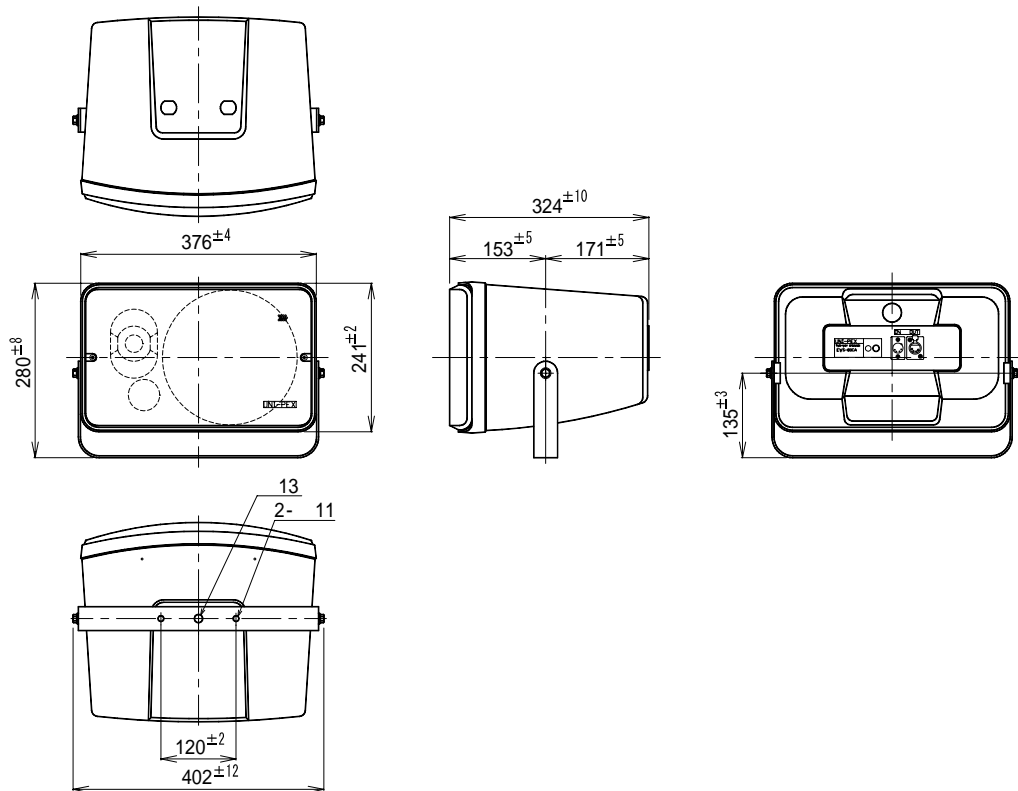

キャノンタイプ2ウェイスピーカー

EWS - 80CA

許容入力	80W (RMS / EIA) 160W (連続プログラム)
定格インピーダンス	8
出力音圧レベル	94dB (1m1Wにて)
再生周波数帯域	60Hz ~ 20kHz (偏差20dB)
クロスオーバー 周波数	3.5kHz
使用スピーカー	20cm コーン形ウーハー、 2.5cm チタンドームツイーター
入出力機構	キャノンタイプコネクター 入力用: XLR 4-32相当、出力用: XLR-4-31相当
外装	エンクロージャー (PP樹脂) : マンセルN1.5近似色 ブラック つや消し バッフル (PS樹脂) : マンセルN1.5近似色 ブラック グリルスクリーン (アルミパンチング) : マンセルN1.5近似色 ブラック 半つや消し ブラケット (SPCC) : マンセルN1.5近似色 ブラック つや消し 使用ねじ類 (外部) : ステンレス
寸法	幅 402mm 高さ 280mm 奥行 324mm (ブラケット含む)
質量	約7kg
付属品	取扱説明書 (保証書付き) 1、蝶ナット (M8) 2、ワッシャー 2
特徴・用途	ブラケットを介したスタンド取付ができます。 ローインピーダンス仕様、キャノンタイプコネクター入出力対応のためワンタッチで接続できます。

単位 mm

営業

JD01