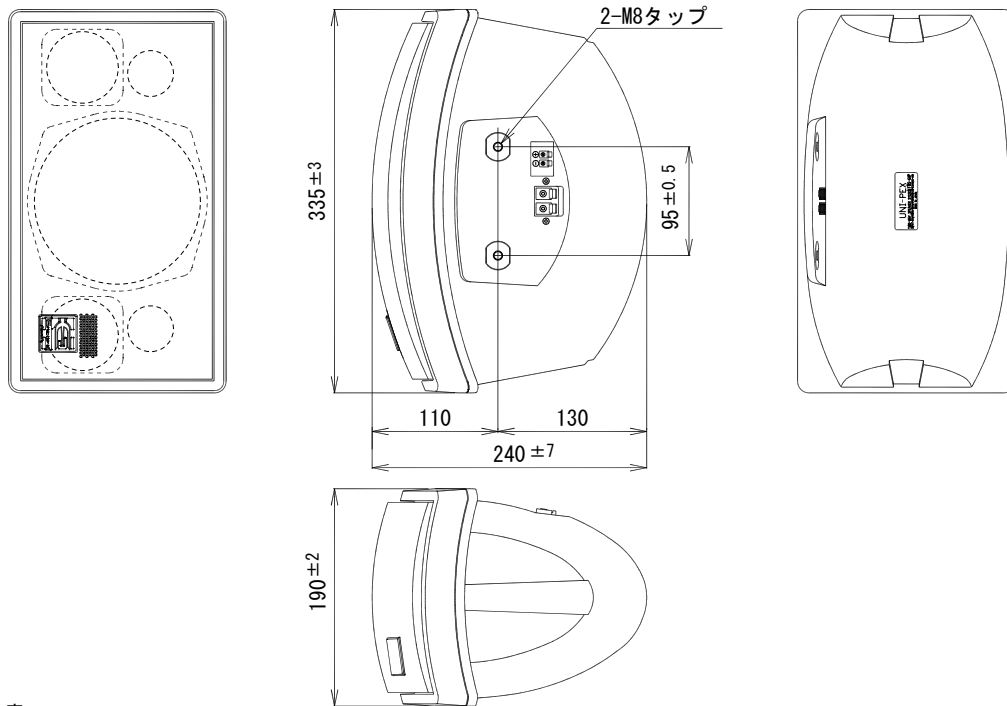

2ウェイスピーカー FMS-60PK

許 容 入 力	定格：60W (RMS/EIA) 最大：120W (連続プログラム)
定格インピーダンス	8Ω
出力音圧レベル	93dB (1m 1Wにて)
再生周波数帯域	60Hz～20kHz (偏差20dB以内)
クロスオーバー周波数	3kHz
指 向 特 性	40°×70° (水平×垂直、-6dB)
入 力 機 構	2Pプッシュターミナル
使用スピーカー	低音用：φ16cm コーン形ウーハー ×1 高音用：φ7cm コーン形ツイーター ×2
外 装	エンクロージャー (PP樹脂)：マンセルN1.5近似色 ブラック (半艶消し) バツフル (PP樹脂)：マンセルN1.5近似色 ブラック (半艶消し) グリルスクリーン (パンチングメタル)：マンセルN1.5近似色 ブラック (半艶消し)
寸 法	幅335mm 高さ190mm 奥行240mm
質 量	約4.1kg
付 属 品	取扱説明書 (保証書付) ×1
専 用 品	天井取付金具 (SA-901KA)
特 徴・用 途	高能率、高耐久性を重視した2ウェイバスレフ型スピーカーシステムです。 別売の取付金具との組合せにより、天井吊り下げに適した外觀デザインを実現します。

単位mm

*** 設置上のご注意**

油の付着しやすい場所や、特に大きな振動が発生する場所には設置しないでください。取付部等が劣化し、落下などの事故の原因となります。

営 業

AD04