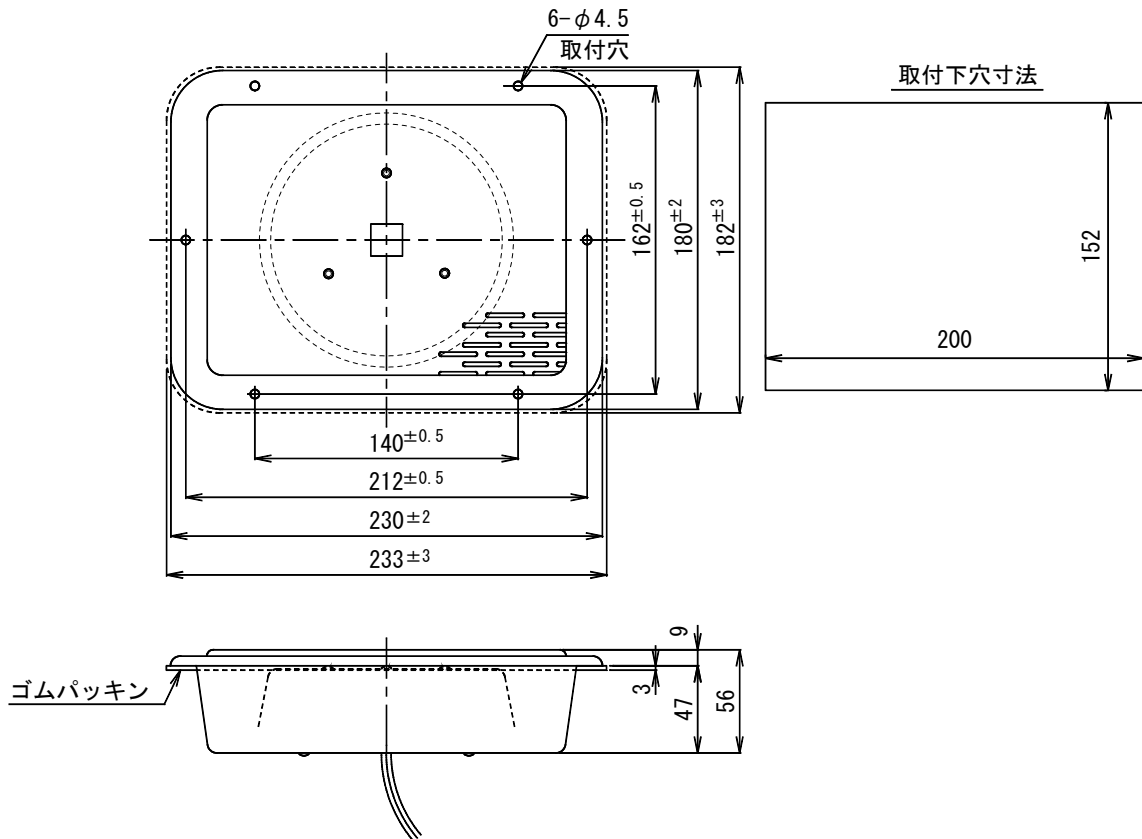

## 10W埋込用スピーカー

### FR-230K

|           |  |
|-----------|--|
| 口径寸法      | 230mm×180mm  |
| 全長寸法      | 56mm   |
| 定格入力      | 10W  |
| 公称インピーダンス | 8Ω   |
| 出力音圧レベル   | 100dB (1W/1m)  |
| 再生周波数帯域   | 550Hz～5kHz   |
| 外装        | ホーンマウス (アルミニウム) : マンセルN6.5近似色 グレー<br>レフレクター (アルミニウム) : マンセルN6.5近似色 グレー<br>パネル (鋼板) : マンセルN6.5近似色 グレー                   |
| 質量        | 約1.2kg   |
| 付属品       | 取扱説明書/安全編×1、φ4×16タッピングねじ×6   |
| 適用規格      | JIS C 5504 ホーンスピーカに準じる   |
| 特徴・用途     | 優れた耐候性をもち、高温多湿などの悪条件での使用も可能な、多段折返しホーンを持つスピーカーです。奥行きも浅く、天井や壁面に容易に埋め込めます。<br>バス、電車の側壁などに埋込みのほか、ビルの空調室、ポイラー室、屋上などに設置できます。 |

単位 mm

営業

BB09-A01