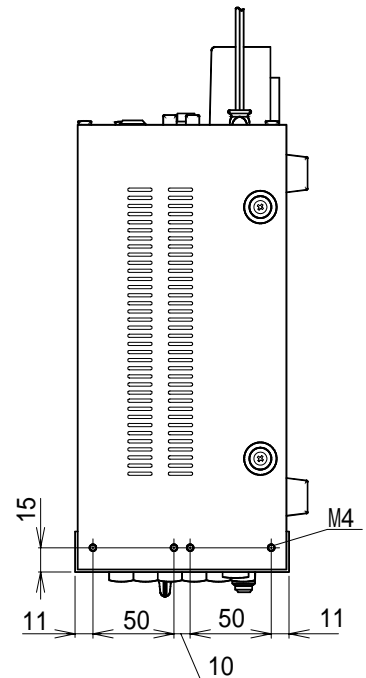

営業

JD07

仕様書

UNI-PEX

No.2

体育館用アンブ
GW - 120A

制御入力	電源起動 無電圧メーク接点入力 回路電流 DC60mA以下 一斉放送起動 無電圧メーク接点入力 回路電流 DC170mA以下 非常制御 無電圧ブレーク接点入力 回路電流 DC1.5mA以下 または DC24V 非常時断 DC32V以下
使用温度範囲	0 ~ +40
外装	パネル (鋼板) マンセルN1近似色 ブラック半艶塗装 ケース (ビニール鋼板) マンセルN1近似色 ブラック
寸法	幅420mm 高さ142mm 奥行き323mm
質量	約9.2kg
付加機能	800MHzダイバシティワイヤレスチューナーユニット DU-8030 2台 組込可
適合品	4音チャイム EC-44 (組込用) 絶縁・平衡トランス LT-16 (組込用) 3Uラック取付金具 EEP-133
特徴	オプションとして 呼出チャイムと2つのワイヤレスチューナーユニットを追加できます。 すべての入力と同時にミキシング放送ができます。 主音量調節器と モニタースピーカー (音量調節器つき) を持っています。 5ポイントイコライザーを持ち、“入/切”もできます。 また、ハイカット・ローカットのフィルターが選択できます。 外部から 電源起動・一斉放送起動ができます。 非常制御入力を持ち、非常放送時に本機動作を切断できます。 マイク1~3は入力感度を-52dBVに変更できます。 別売りのラック取付金具EEP-133によりラックマウント可能となります。
付属品	取扱説明書 (保証書付) 1、 ショートバー 3 (端子板に取付済み)

No.3の外観図と合わせてご覧ください。

営業

仕様書

UNI-PEX

No.3

体育館用アンプ
GW-120A

単位mm

営 業