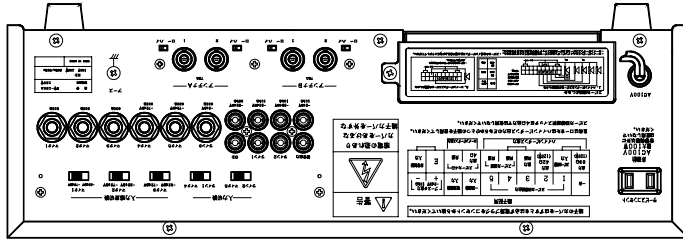

営業

JD07

仕様書

UNI-PEX

No.2

体育館用アンブ
GW - 120A

制御入力	電源起動 無電圧メーク接点入力 回路電流 DC60mA以下 一斉放送起動 無電圧メーク接点入力 回路電流 DC170mA以下 非常制御 無電圧ブレーク接点入力 回路電流 DC1.5mA以下 または DC24V 非常時断 DC32V以下
使用温度範囲	0 ~ +40
外装	パネル (鋼板) マンセルN1近似色 ブラック半艶塗装 ケース (ビニール鋼板) マンセルN1近似色 ブラック
寸法	幅420mm 高さ142mm 奥行き323mm
質量	約9.2kg
付加機能	800MHzダイバシティワイヤレスチューナーユニット DU-8030 2台 組込可
適合品	4音チャイム EC-44 (組込用) 絶縁・平衡トランス LT-16 (組込用) 3Uラック取付金具 EEP-133
特徴	オプションとして 呼出チャイムと2つのワイヤレスチューナーユニットを追加できます。 すべての入力と同時にミキシング放送ができます。 主音量調節器と モニタースピーカー (音量調節器つき) を持っています。 5ポイントイコライザーを持ち、“入/切”もできます。 また、ハイカット・ローカットのフィルターが選択できます。 外部から 電源起動・一斉放送起動ができます。 非常制御入力を持ち、非常放送時に本機動作を切断できます。 マイク1~3は入力感度を-52dBVに変更できます。 別売りのラック取付金具EEP-133によりラックマウント可能となります。
付属品	取扱説明書 (保証書付) 1、 ショートバー 3 (端子板に取付済み)

No.3の外観図と合わせてご覧ください。

営業

仕様書

UNI-PEX

No.3

体育館用アンプ
GW-120A

単位mm

営 業