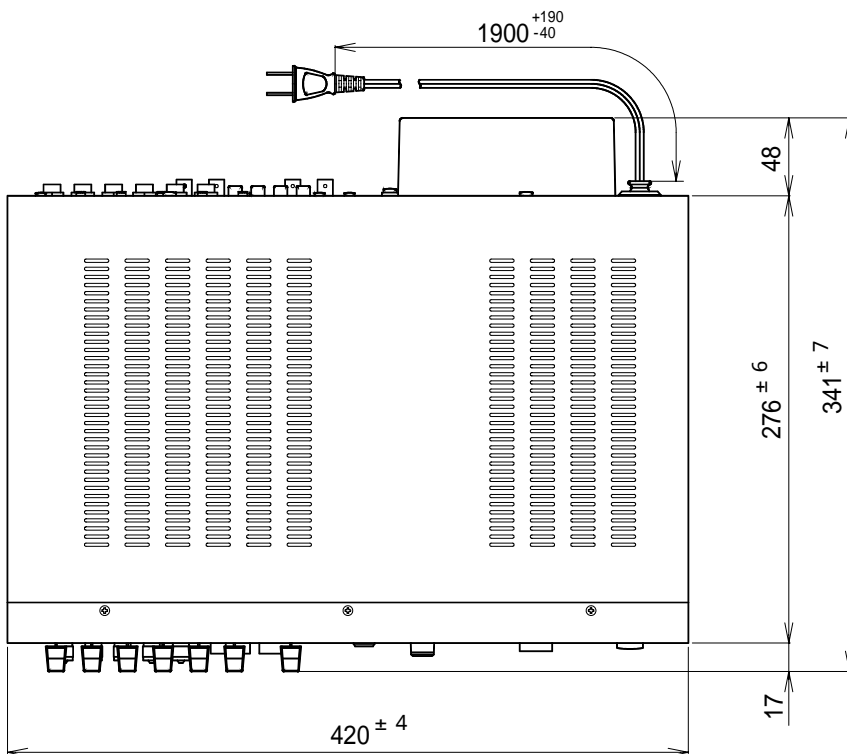

営業

JD07

仕様書

UNI-PEX

No.2

体育館用アンブ
GW - 120A

制御入力	電源起動 無電圧メーク接点入力 回路電流 DC60mA以下 一斉放送起動 無電圧メーク接点入力 回路電流 DC170mA以下 非常制御 無電圧ブレーク接点入力 回路電流 DC1.5mA以下 または DC24V 非常時断 DC32V以下
使用温度範囲	0 ~ +40
外装	パネル (鋼板) マンセルN1近似色 ブラック半艶塗装 ケース (ビニール鋼板) マンセルN1近似色 ブラック
寸法	幅420mm 高さ142mm 奥行き323mm
質量	約9.2kg
付加機能	800MHzダイバシティワイヤレスチューナーユニット DU-8030 2台 組込可
適合品	4音チャイム EC-44 (組込用) 絶縁・平衡トランス LT-16 (組込用) 3Uラック取付金具 EEP-133
特徴	オプションとして 呼出チャイムと2つのワイヤレスチューナーユニットを追加できます。 すべての入力と同時にミキシング放送ができます。 主音量調節器と モニタースピーカー (音量調節器つき) を持っています。 5ポイントイコライザーを持ち、“入/切”もできます。 また、ハイカット・ローカットのフィルターが選択できます。 外部から 電源起動・一斉放送起動ができます。 非常制御入力を持ち、非常放送時に本機動作を切断できます。 マイク1~3は入力感度を-52dBVに変更できます。 別売りのラック取付金具EEP-133によりラックマウント可能となります。
付属品	取扱説明書 (保証書付) 1、 ショートバー 3 (端子板に取付済み)

No.3の外観図と合わせてご覧ください。

営業

仕様書

UNI-PEX

No.3

体育館用アンプ
GW-120A

単位mm

営 業