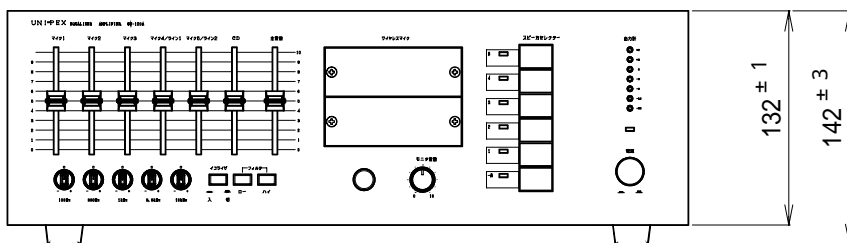

仕様書

UNI-PEX

No.3

体育館用アンプ
GW-120A

単位mm

営 業

今後改良のため、予告なく変更することがあります。

製造元 日本電音株式会社 販売元 ユニペックス株式会社