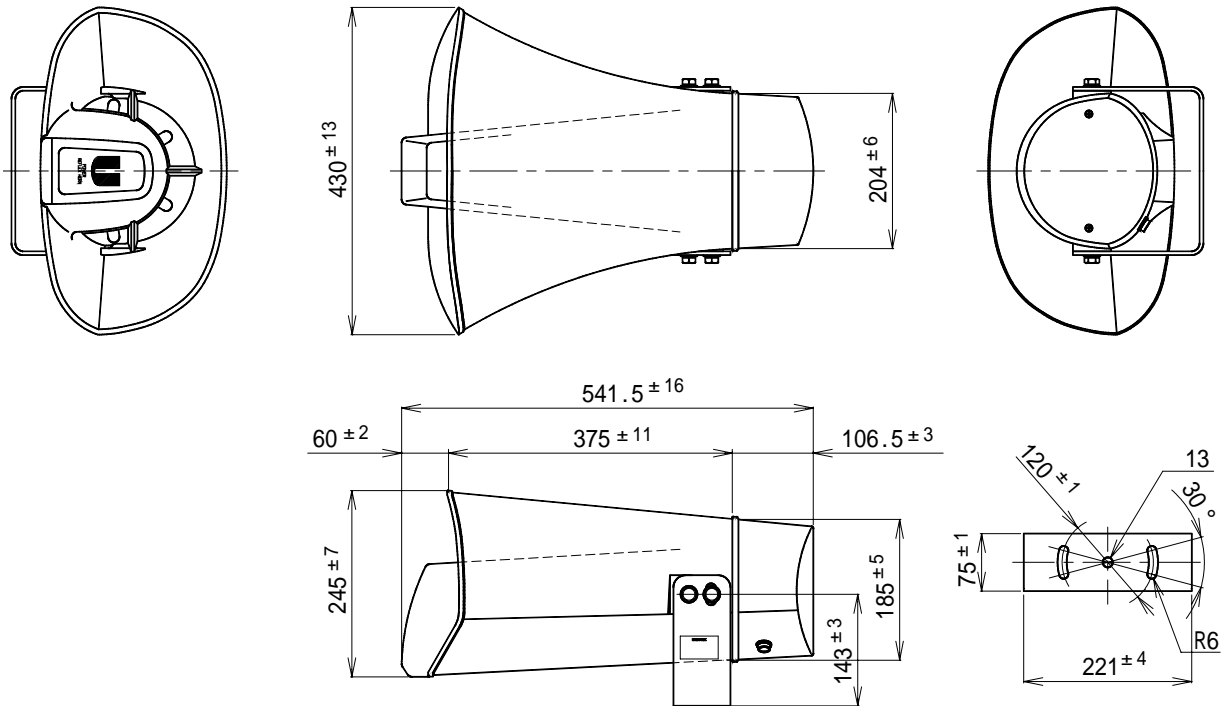

# 仕様書

UNI-PEX

## 25Wホーンスピーカー

H - 431 / 25

口径寸法	430mm×245mm
全長寸法	541.5mm
定格入力	25W
定格インピーダンス	16
出力音圧レベル	108dB(1W 1mにて)
再生周波数帯域	200Hz～6.5kHz(偏差20dB)
外装	ホーンマウス(アルミニウム鋳物):マンセル5GY8.5/0.5近似色 シルバーグレー 塗装 カバー(AES樹脂):マンセル5GY8.5/0.5近似色 シルバーグレー ブラケット(SPHC):マンセル5GY8.5/0.5近似色 シルバーグレー 塗装
取付金具	U字形ブラケット
接続方式	2Pメタルコネクター(アンプとの接続)
接続専用コード	LS-310(オプション)
質量	約11kg
適用規格	JIS C 5504 ホーンスピーカーに準ずる
付属品	UNI-PEX連絡先一覧 1、取扱説明書/安全編 1
特徴・用途	中出力拡声装置用の楕円アルミ鋳物製ホーンスピーカーです。 アンプとの接続は2Pメタルコネクターにより、簡単に接続できます。 車に設置し選挙や広報宣伝に好適です。