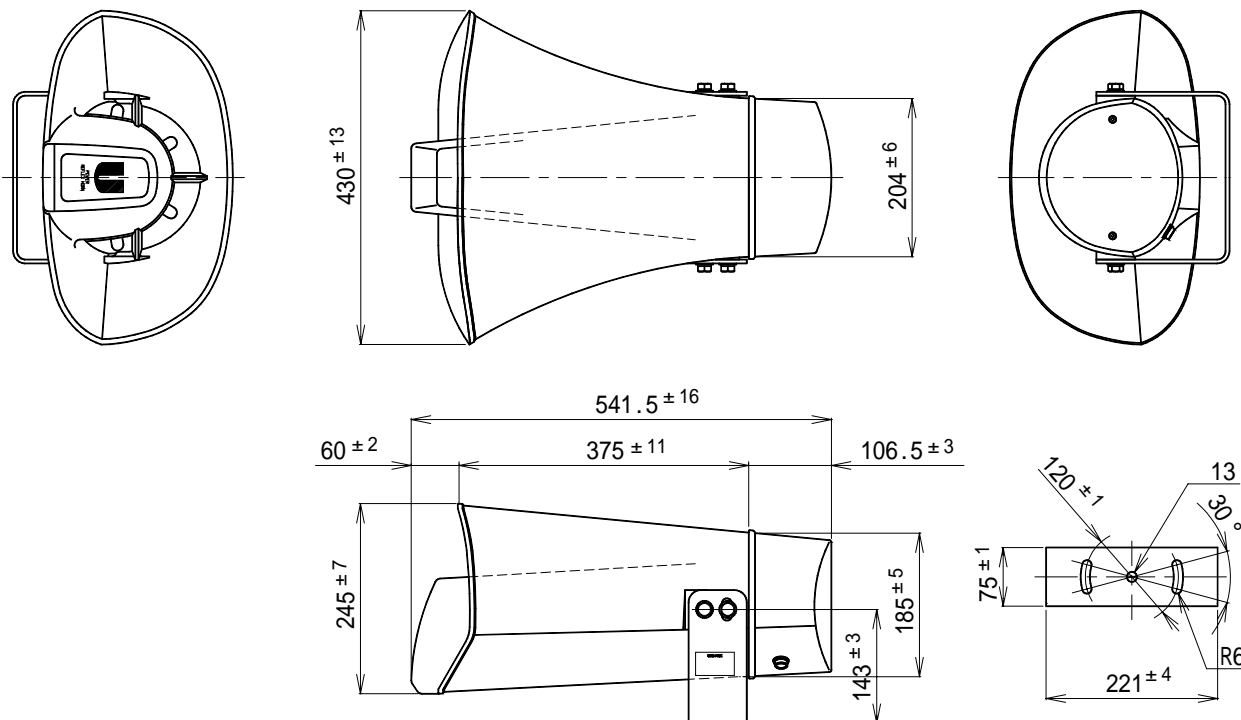

仕様書

UNI-PEX

35Wホーンスピーカー

H - 431 / 35

口径寸法	430mm×245mm
全長寸法	541.5mm
定格入力	35W
定格インピーダンス	16
出力音圧レベル	108dB(1W 1mにて)
再生周波数帯域	200Hz～6.5kHz(偏差20dB)
外装	ホーンマウス(アルミニウム鋳物):マンセル5GY8.5/0.5近似色 シルバーグレー 塗装 カバ(AES樹脂):マンセル5GY8.5/0.5近似色 シルバーグレー ブラケット(SPHC):マンセル5GY8.5/0.5近似色 シルバーグレー 塗装
取付金具	U字形ブラケット
接続方式	2Pメタルコネクター(アンプとの接続)
接続専用コード	LS-310(オプション)
質量	約11.8kg
適用規格	JIS C 5504 ホーンスピーカーに準ずる
付属品	UNI-PEX連絡先一覧 1、取扱説明書/安全編 1
特徴・用途	中出力拡声装置用の楕円アルミ鋳物製ホーンスピーカーです。 アンプとの接続は2Pメタルコネクターにより、簡単に接続できます。 車に設置し選挙や広報宣伝に好適です。